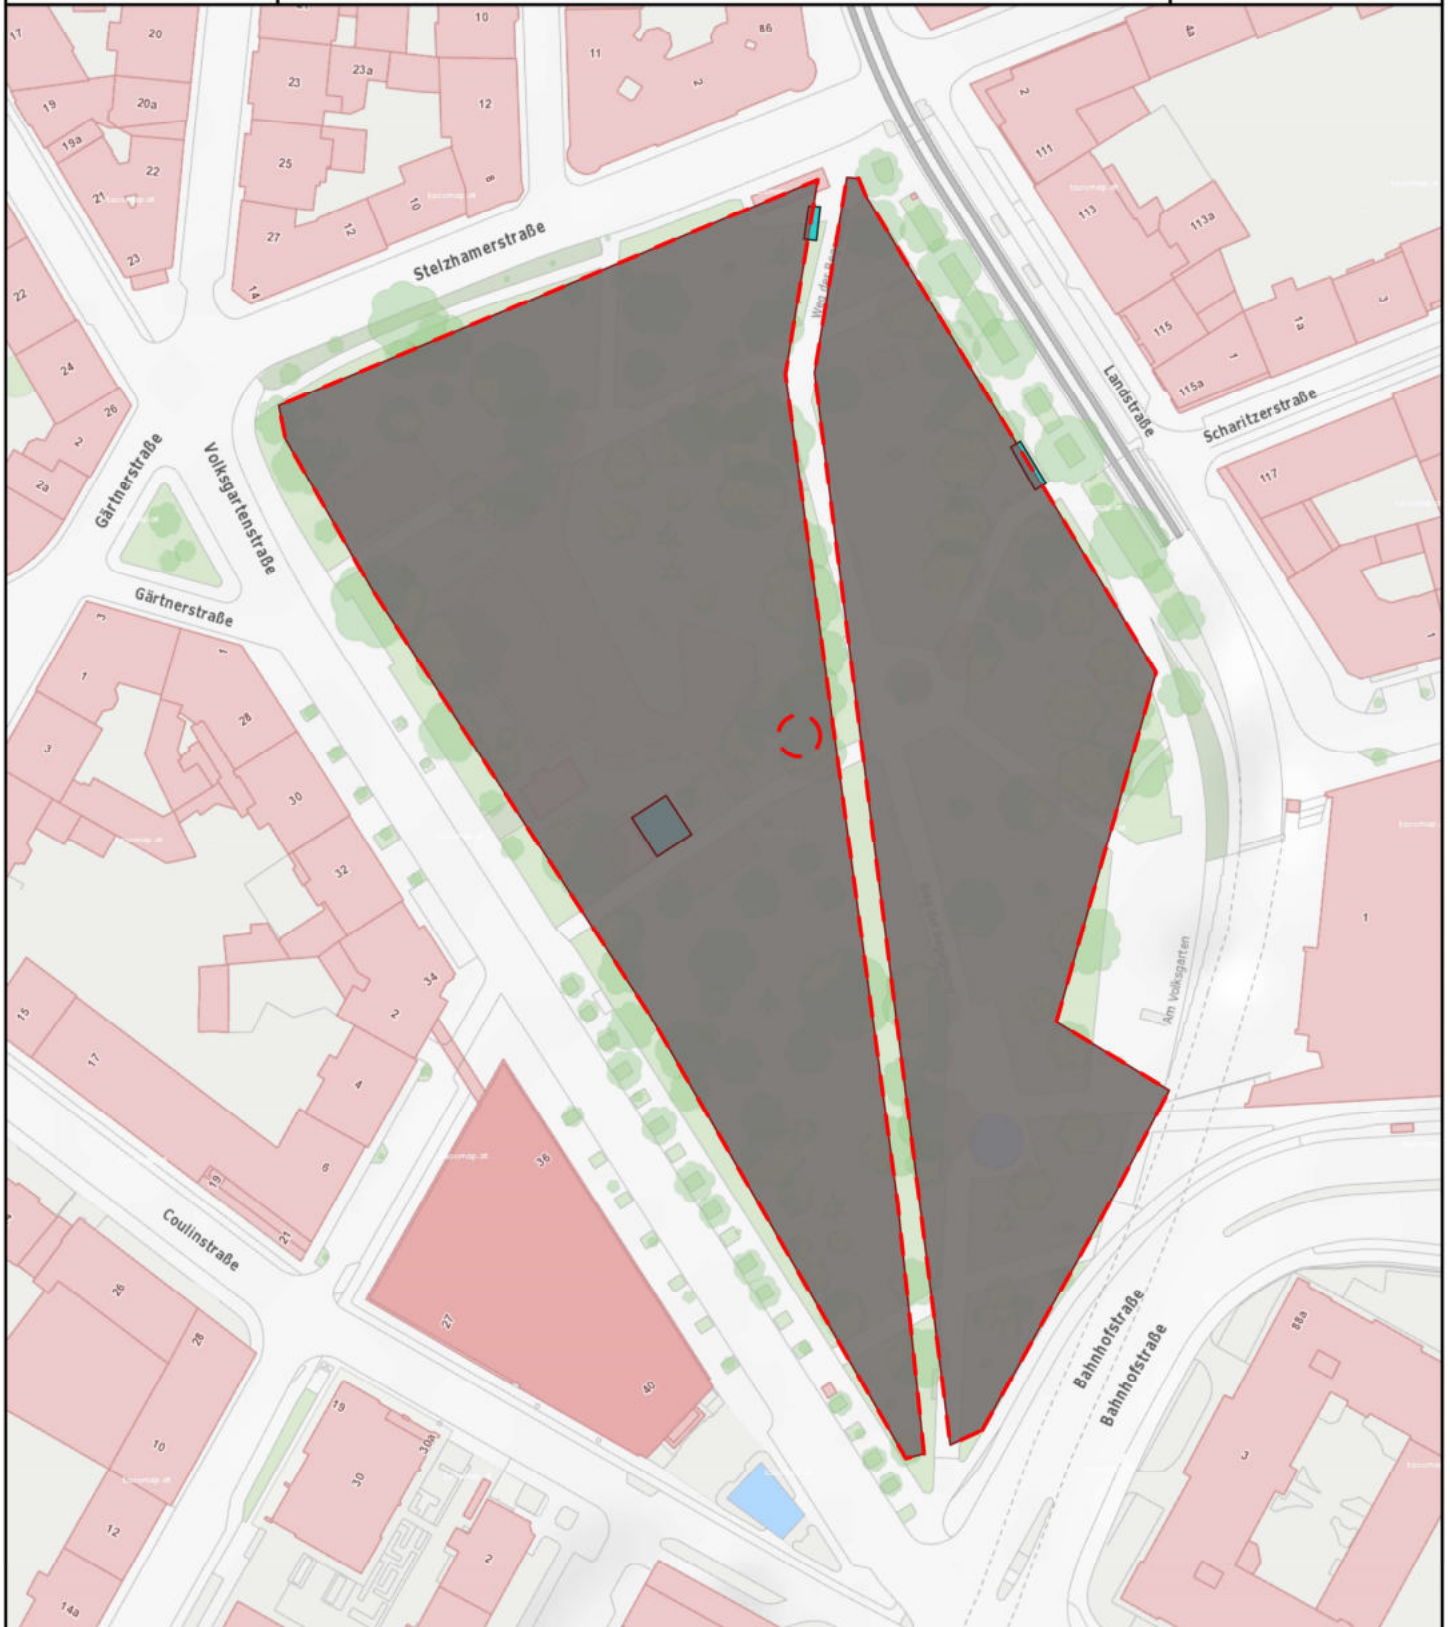

2.2.2. Weihnachtsmarkt Volksgarten

Markttermine:

Vorletzter Samstag im November bis zum 23.12. 09:00 - 21:00 Uhr*

Kategorie: Periodische Märkte, Unterkategorie: Weihnachtsmarkt

*Fakultativ am 24. Dezember von 09:00 - 16:00 Uhr