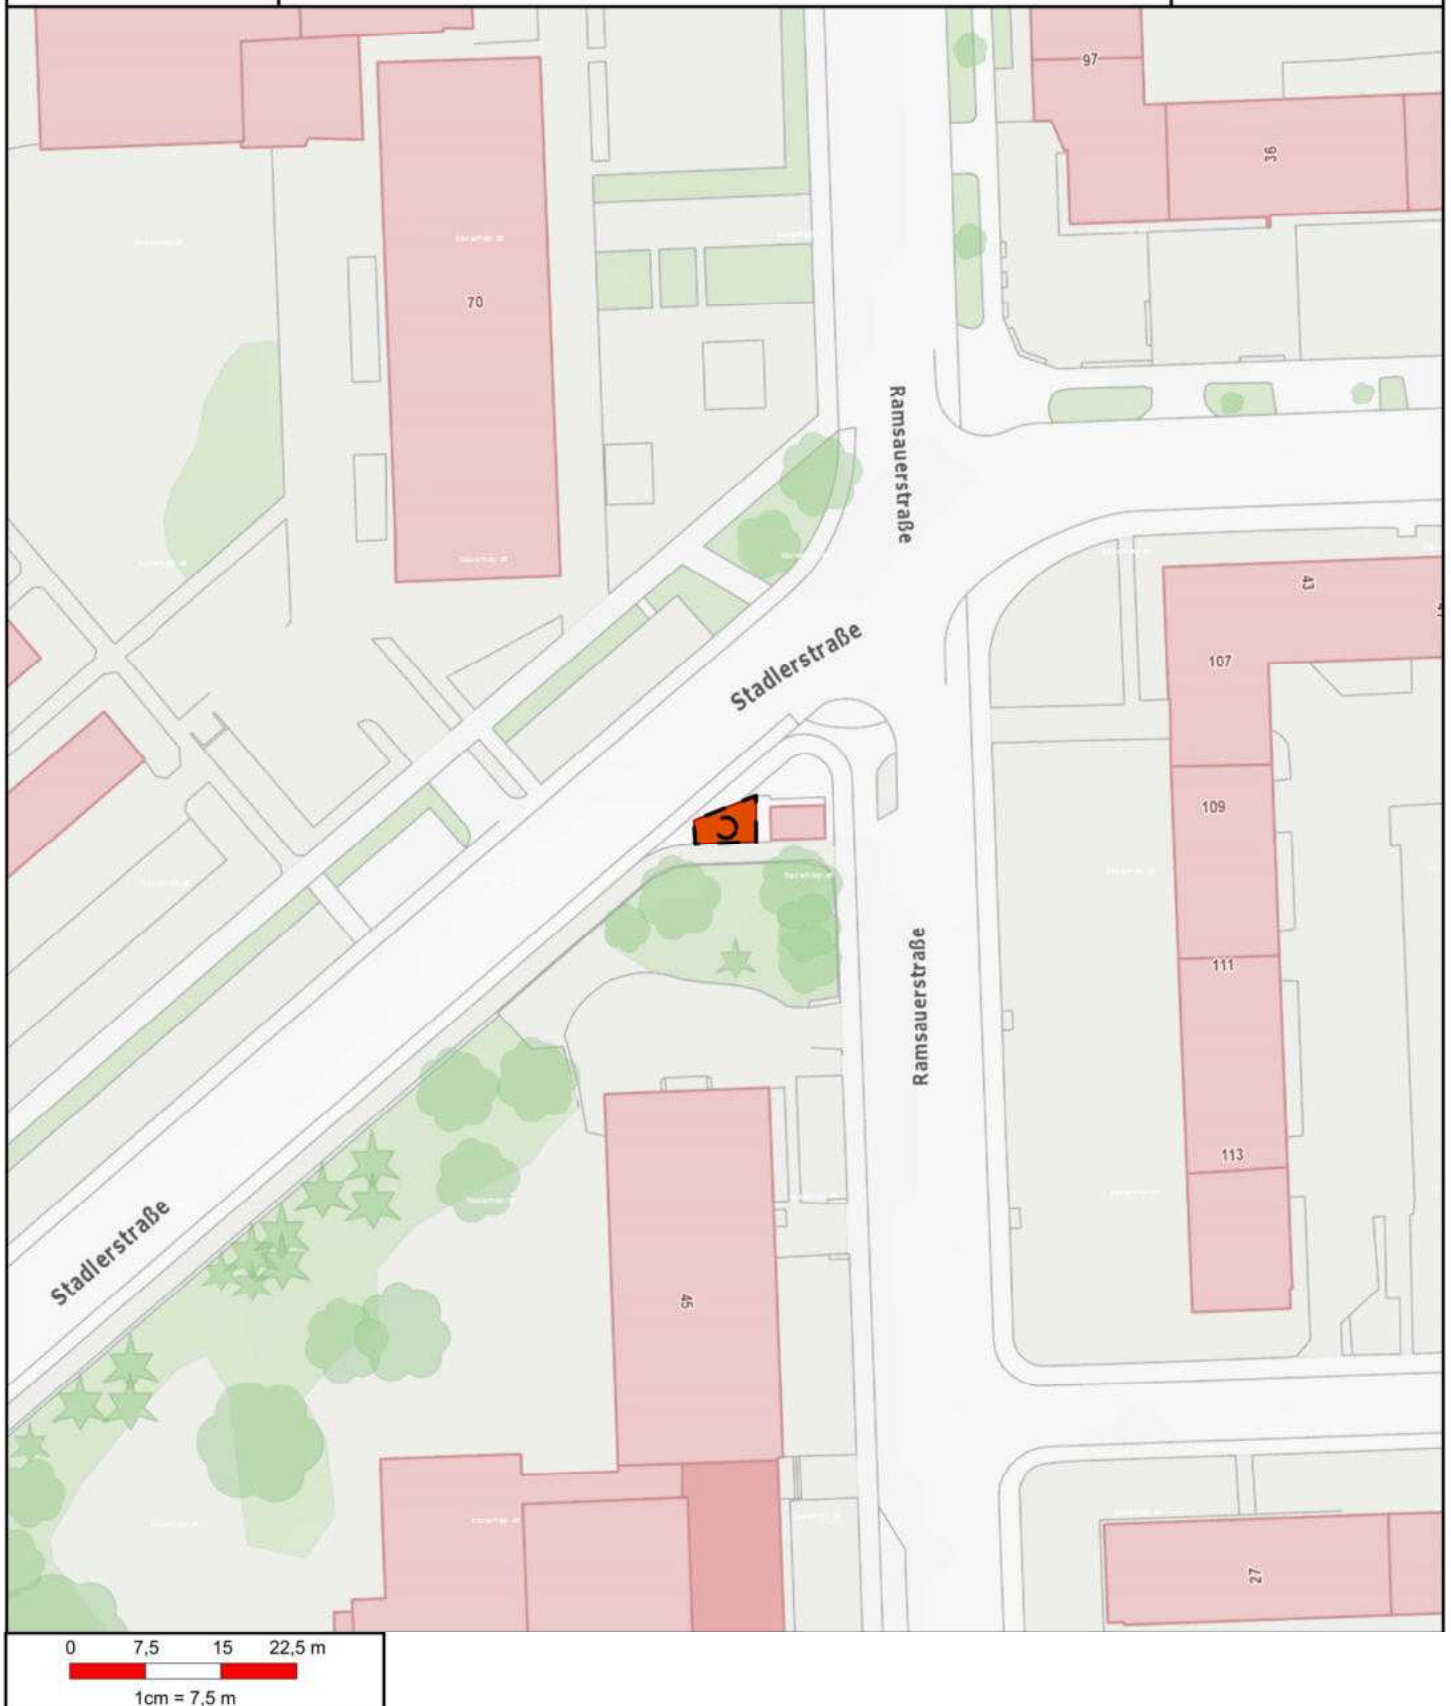

2.5.21. Silvestermarkt Rädlerweg/ Auwiesenstraße

Markttermine:

30.12. - 31.12.: 07:00 - 20:00 Uhr

Kategorie: Periodische Märkte, Unterkategorie: Silvestermarkt

Gebäudemanagement und Tiefbau

Abteilung Marktmanagement und Tourismus
Hauptstraße 1 - 5, 4041 Linz