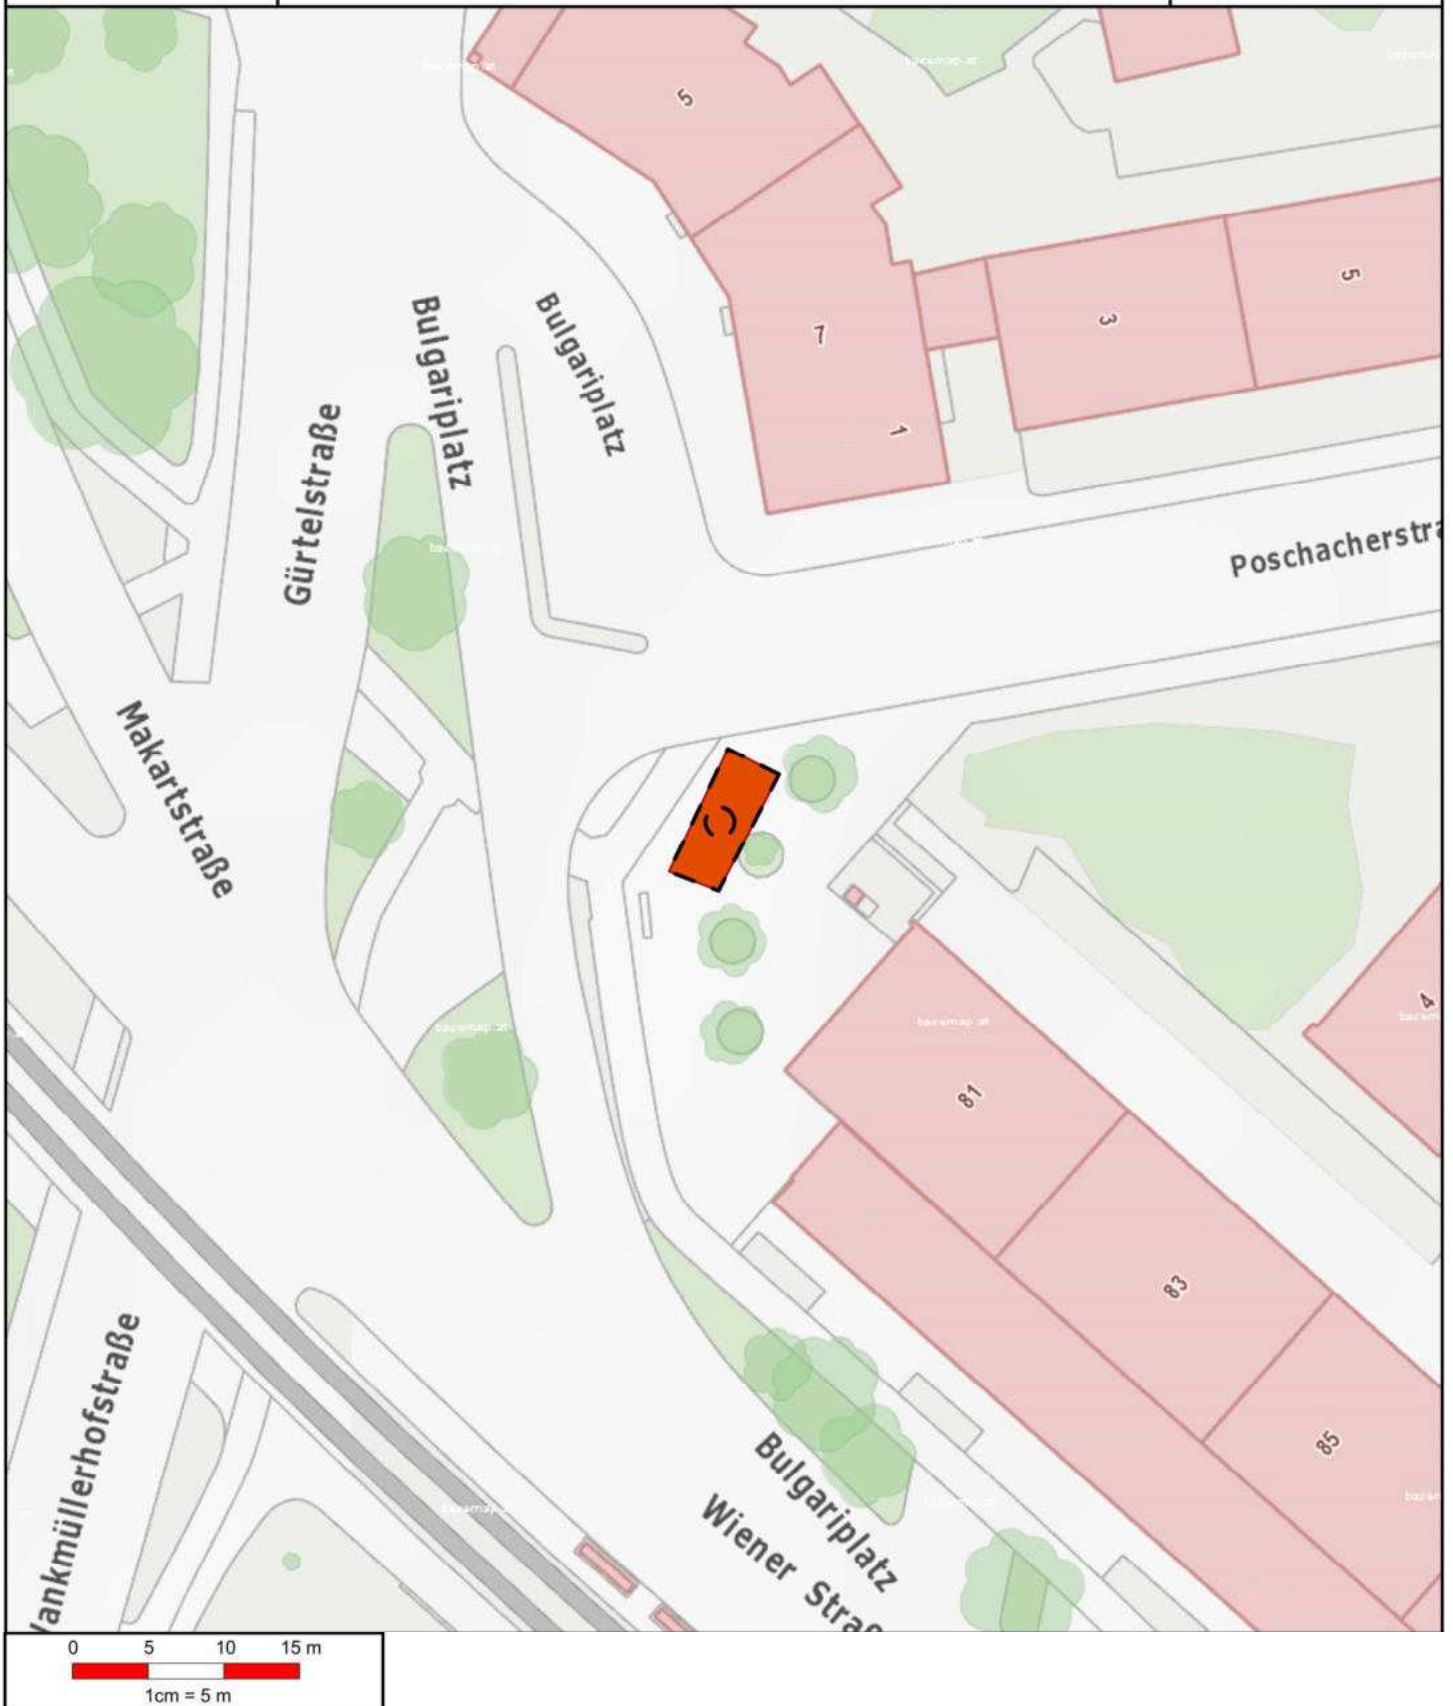

2.5.1 Silvestermarkt Bindermichl

Markttermine:

30.12. - 31.12.: 07:00 - 20:00 Uhr

Kategorie: Periodische Märkte, Unterkategorie: Silvestermarkt

Gebäudemanagement und Tiefbau
Abteilung Marktmanagement und Tourismus
Hauptstraße 1 - 5, 4041 Linz