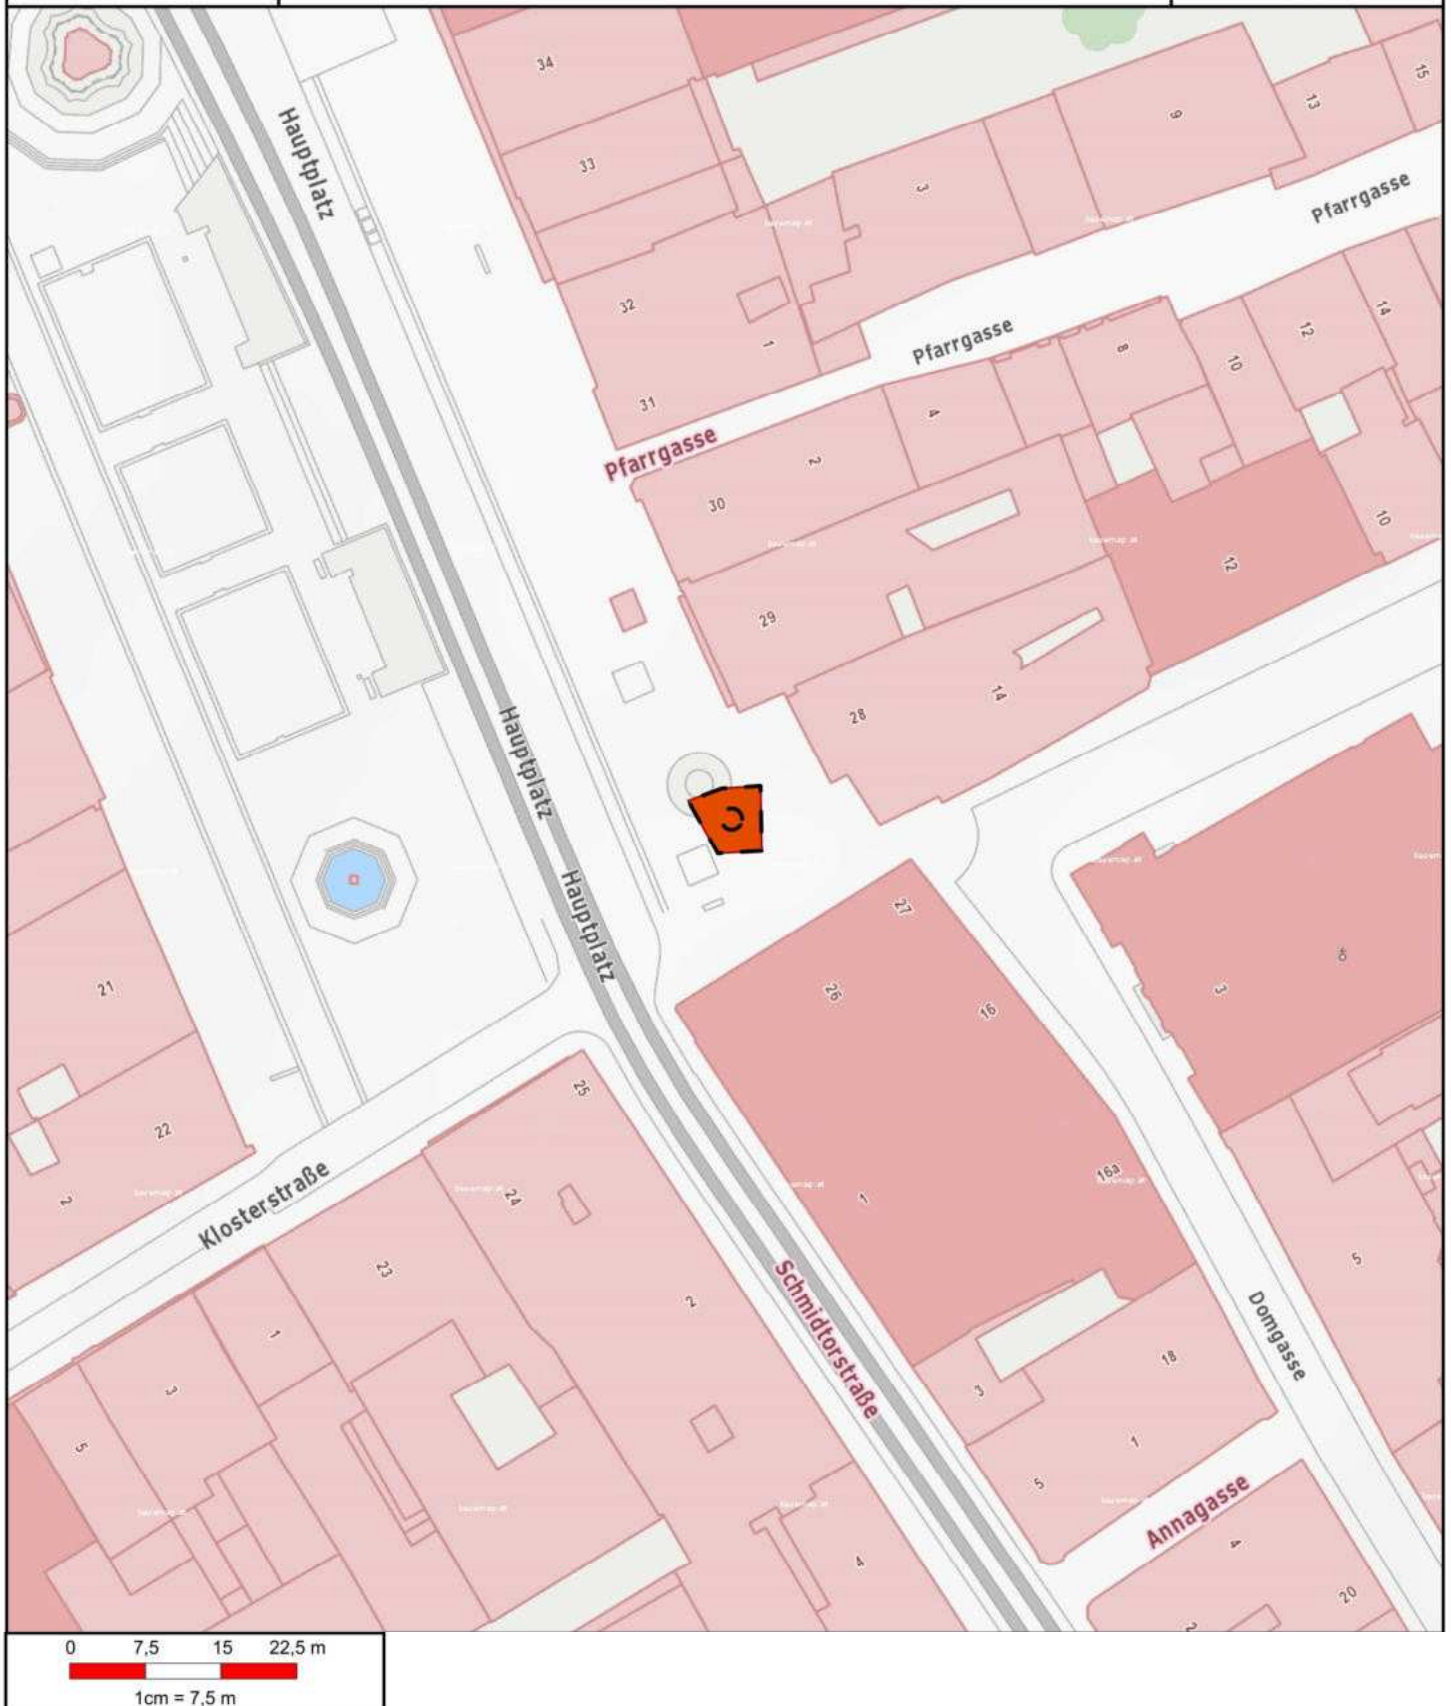

2.5.11. Silvestermarkt Hauptplatz 26

Markttermine:

30.12. - 31.12.: 07:00 - 20:00 Uhr

Kategorie: Periodische Märkte, Unterkategorie: Silvestermarkt