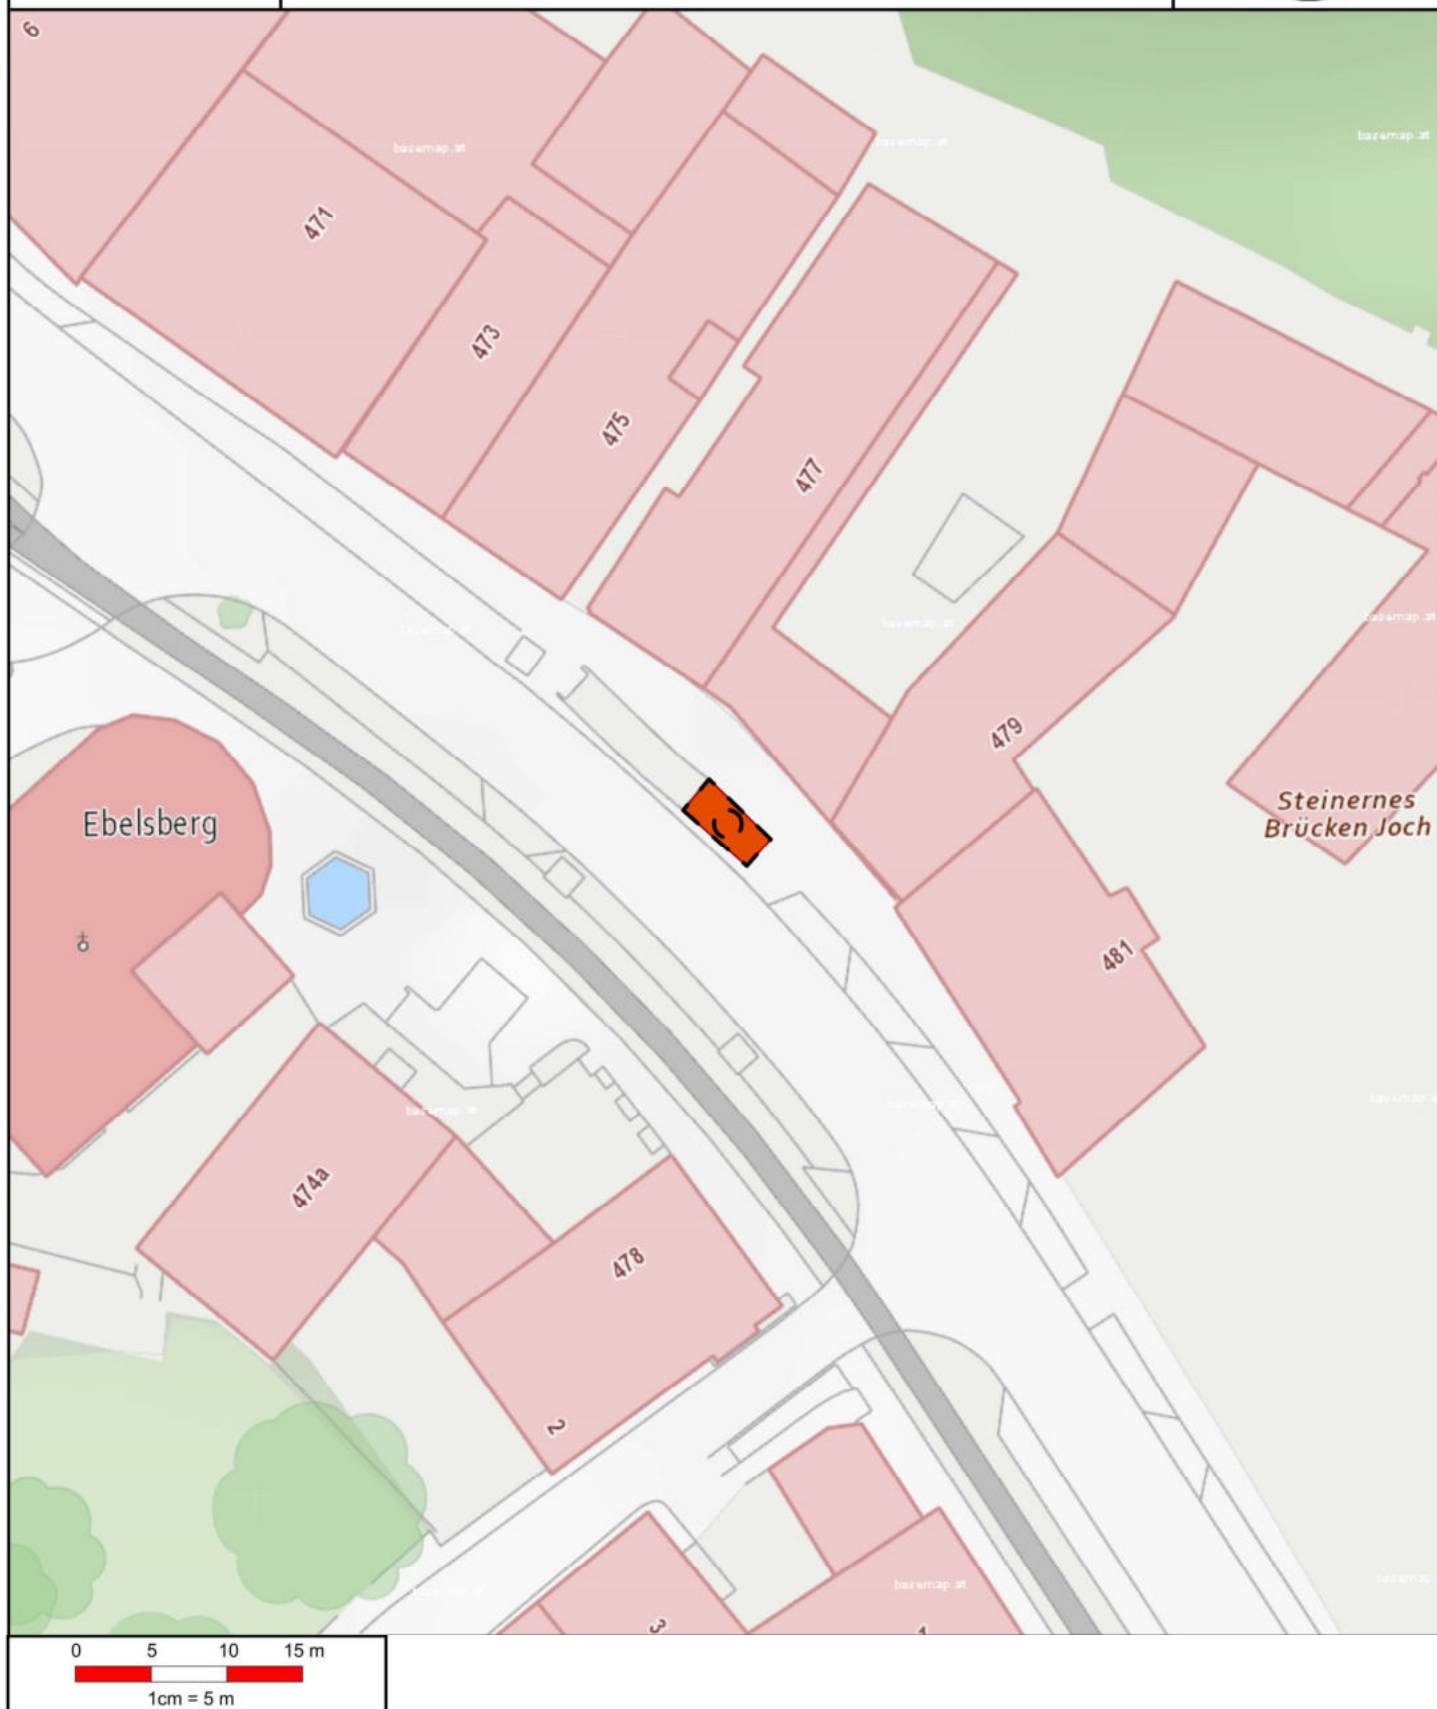

**2.5.6. Silvestermarkt Ebelsberg, Wr. Straße 479**

**Markttermine:**

30.12. - 31.12.: 07:00 - 20:00 Uhr

Kategorie: Periodische Märkte, Unterkategorie: Silvestermarkt

**Magistrat der Landeshauptstadt Linz**