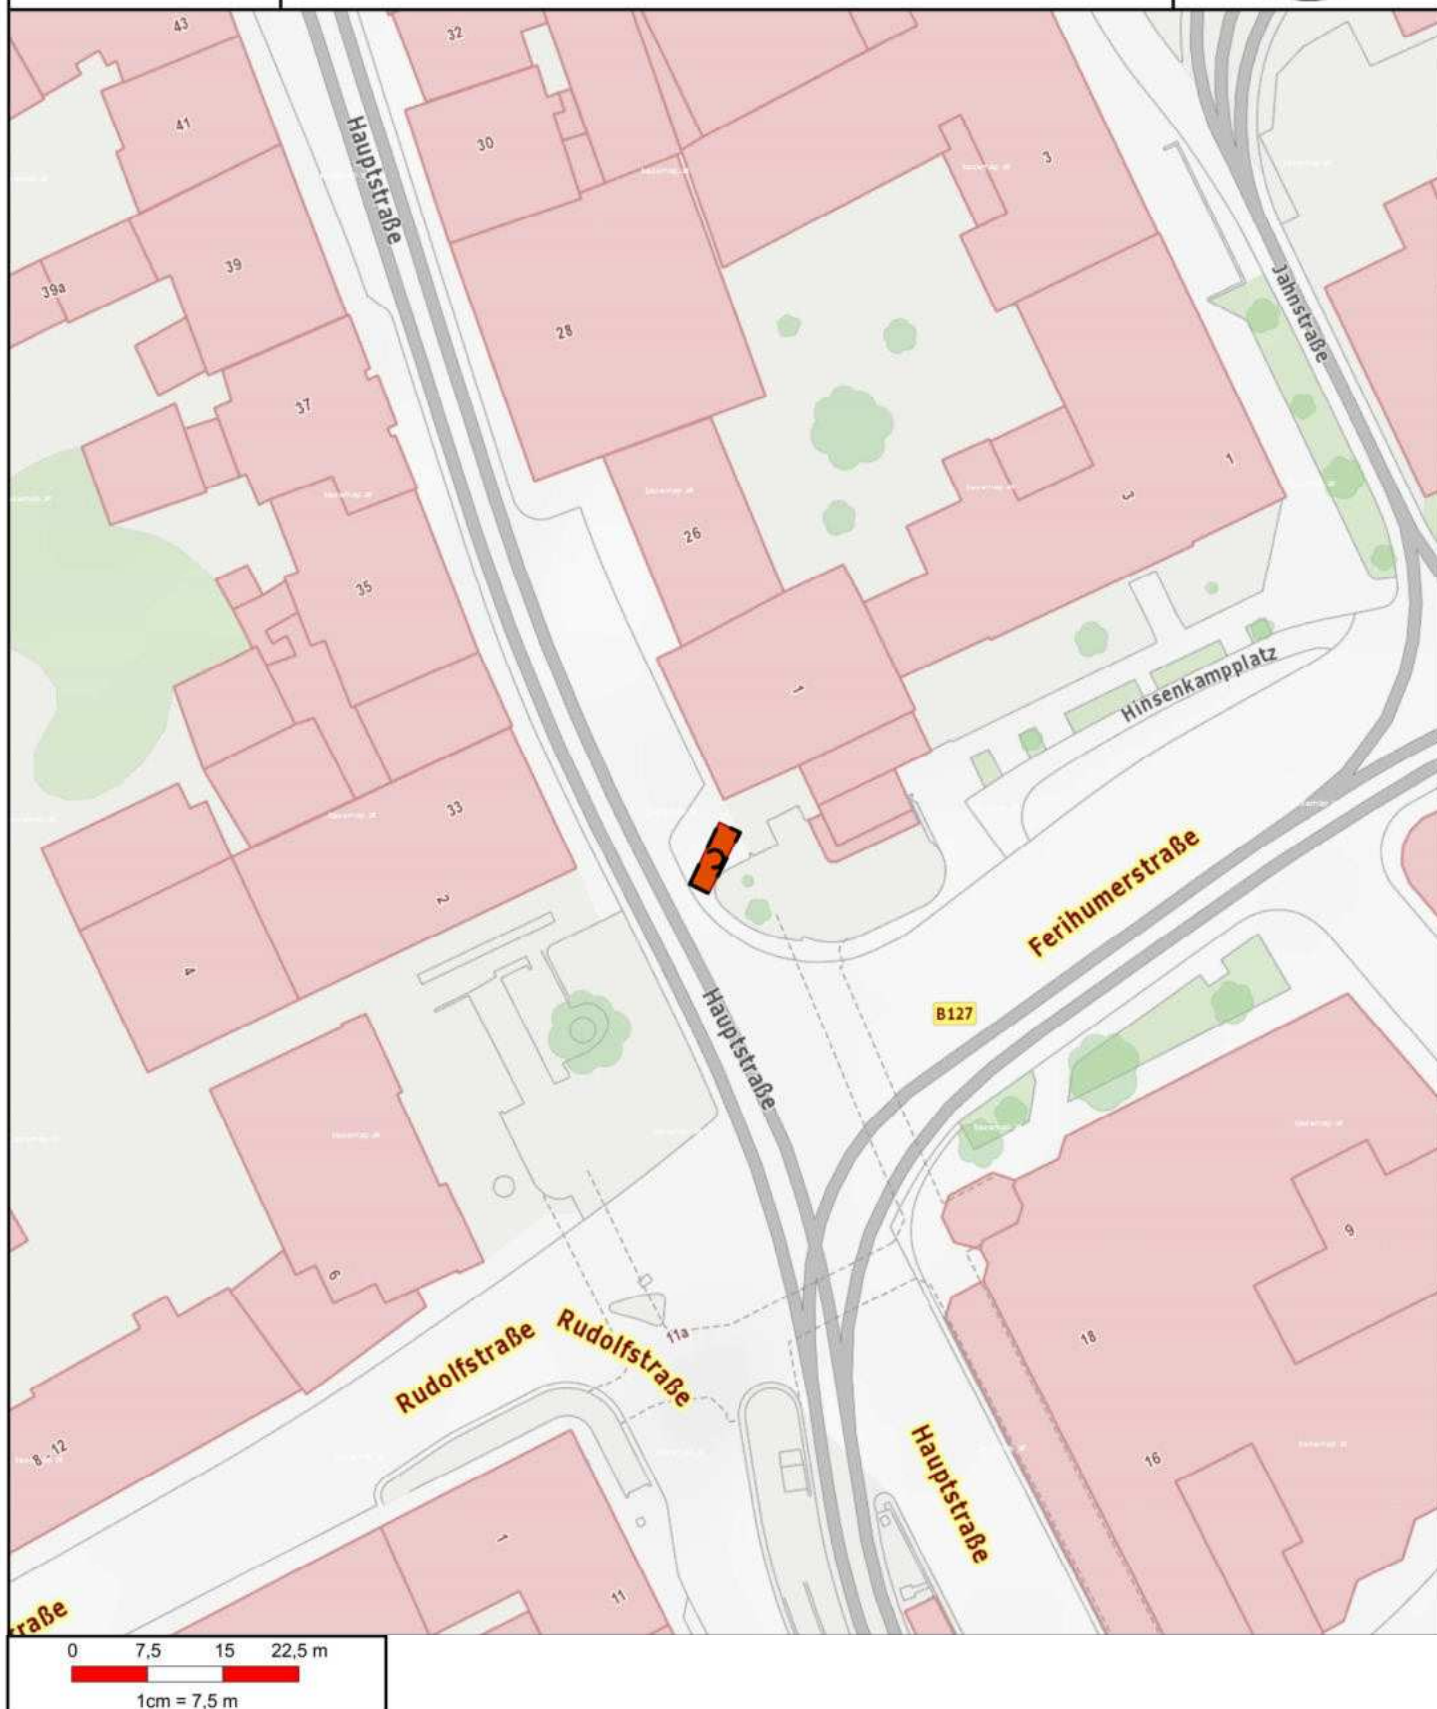

**2.5.12. Silvestermarkt Hauptstraße
Hinsenkampplatz**

Markttermine:

30.12. - 31.12.: 07:00 - 20:00 Uhr

Kategorie: Periodische Märkte, Unterkategorie: Silvestermarkt

Gebäudemanagement und Tiefbau

Abteilung Marktmanagement und Tourismus
Hauptstraße 1 - 5, 4041 Linz