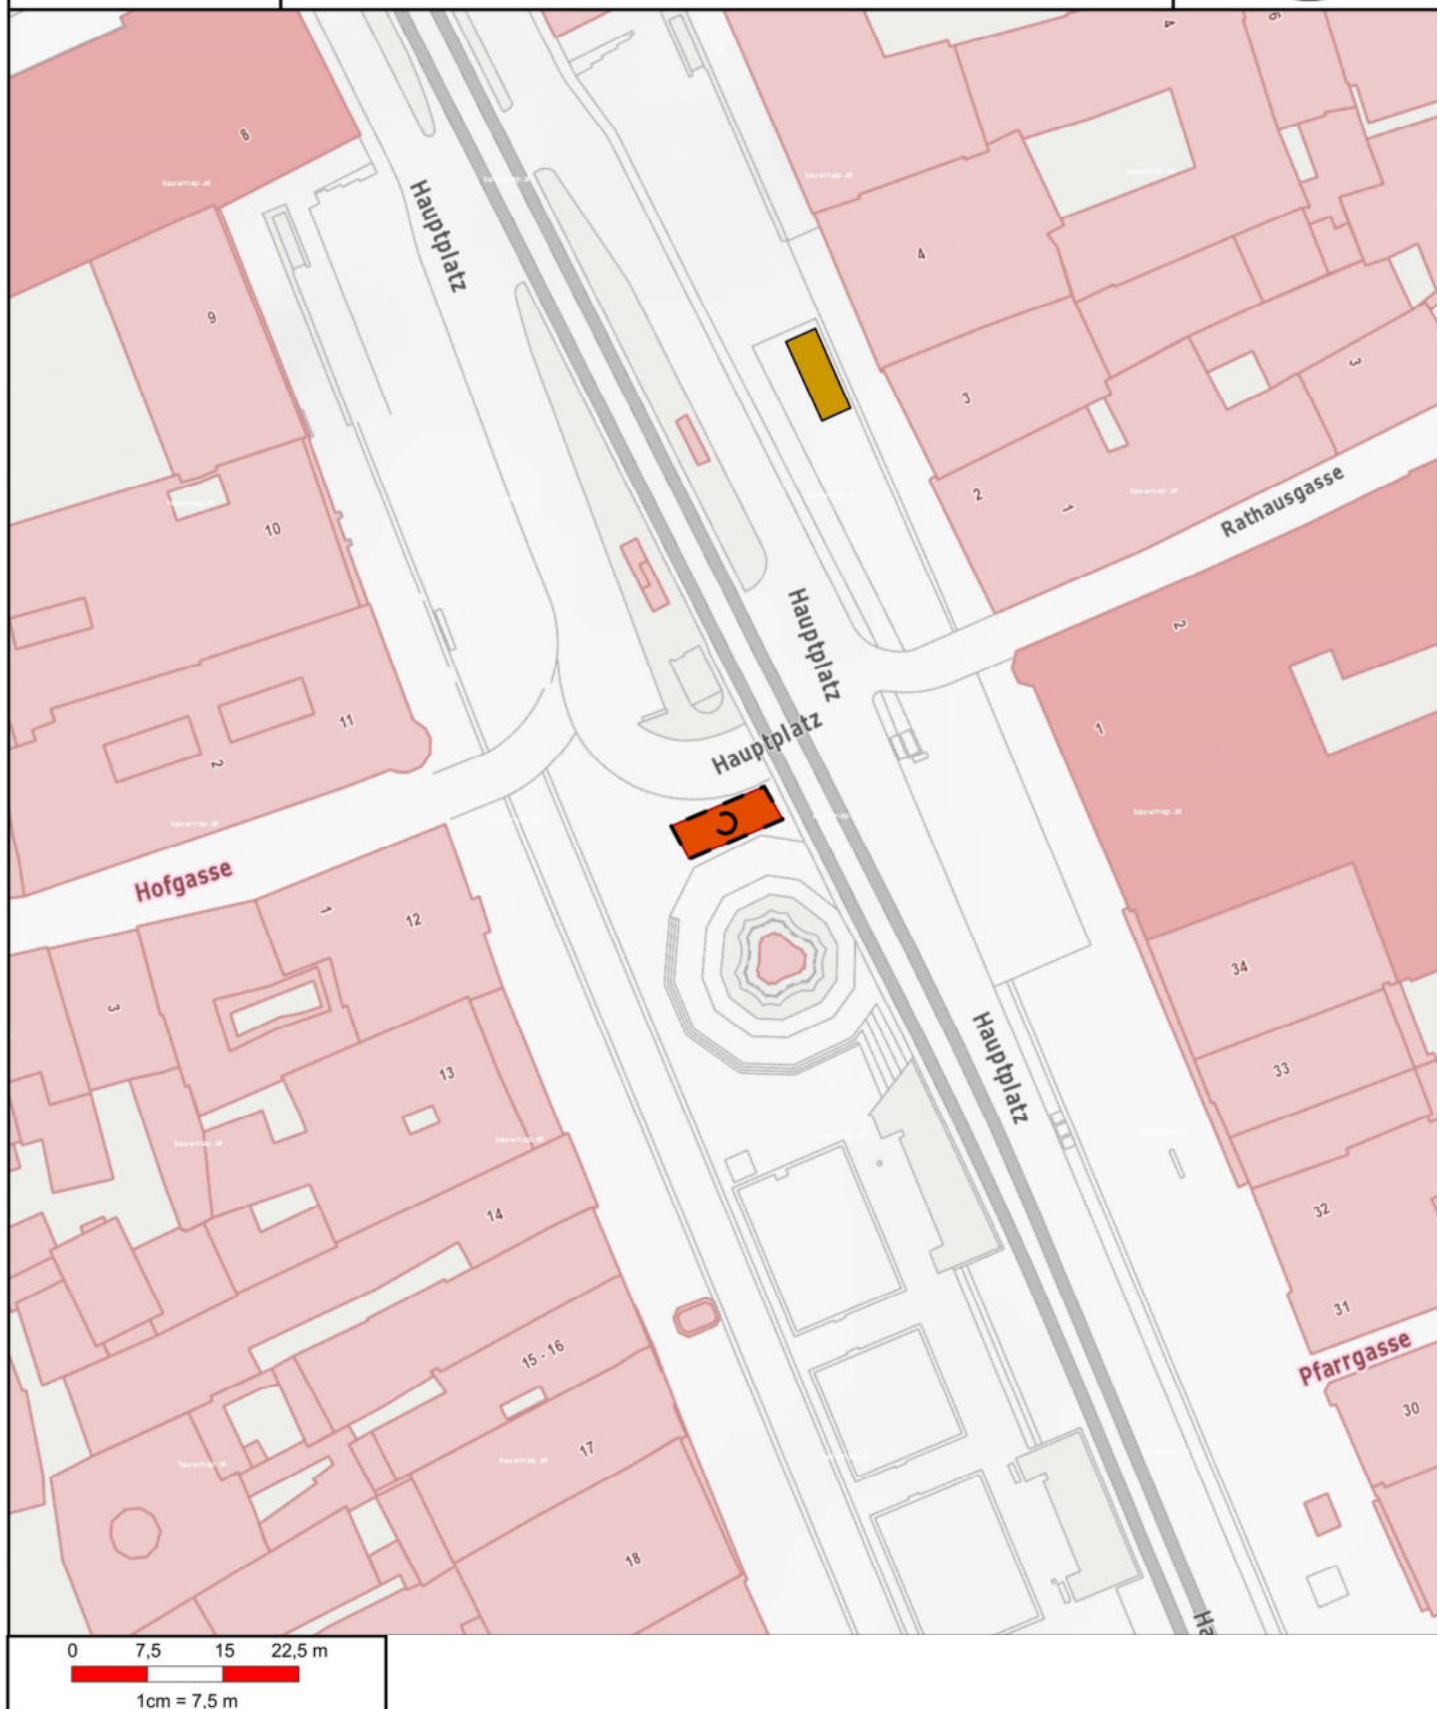

**2.5.14. Silvestermarkt Hauptplatz -**

**Dreifaltigkeitssäule**

**Markttermine:**

30.12. - 31.12.: 07:00 - 20:00 Uhr

Kategorie: Periodische Märkte, Unterkategorie: Silvestermarkt

**Magistrat der Landeshauptstadt Linz**