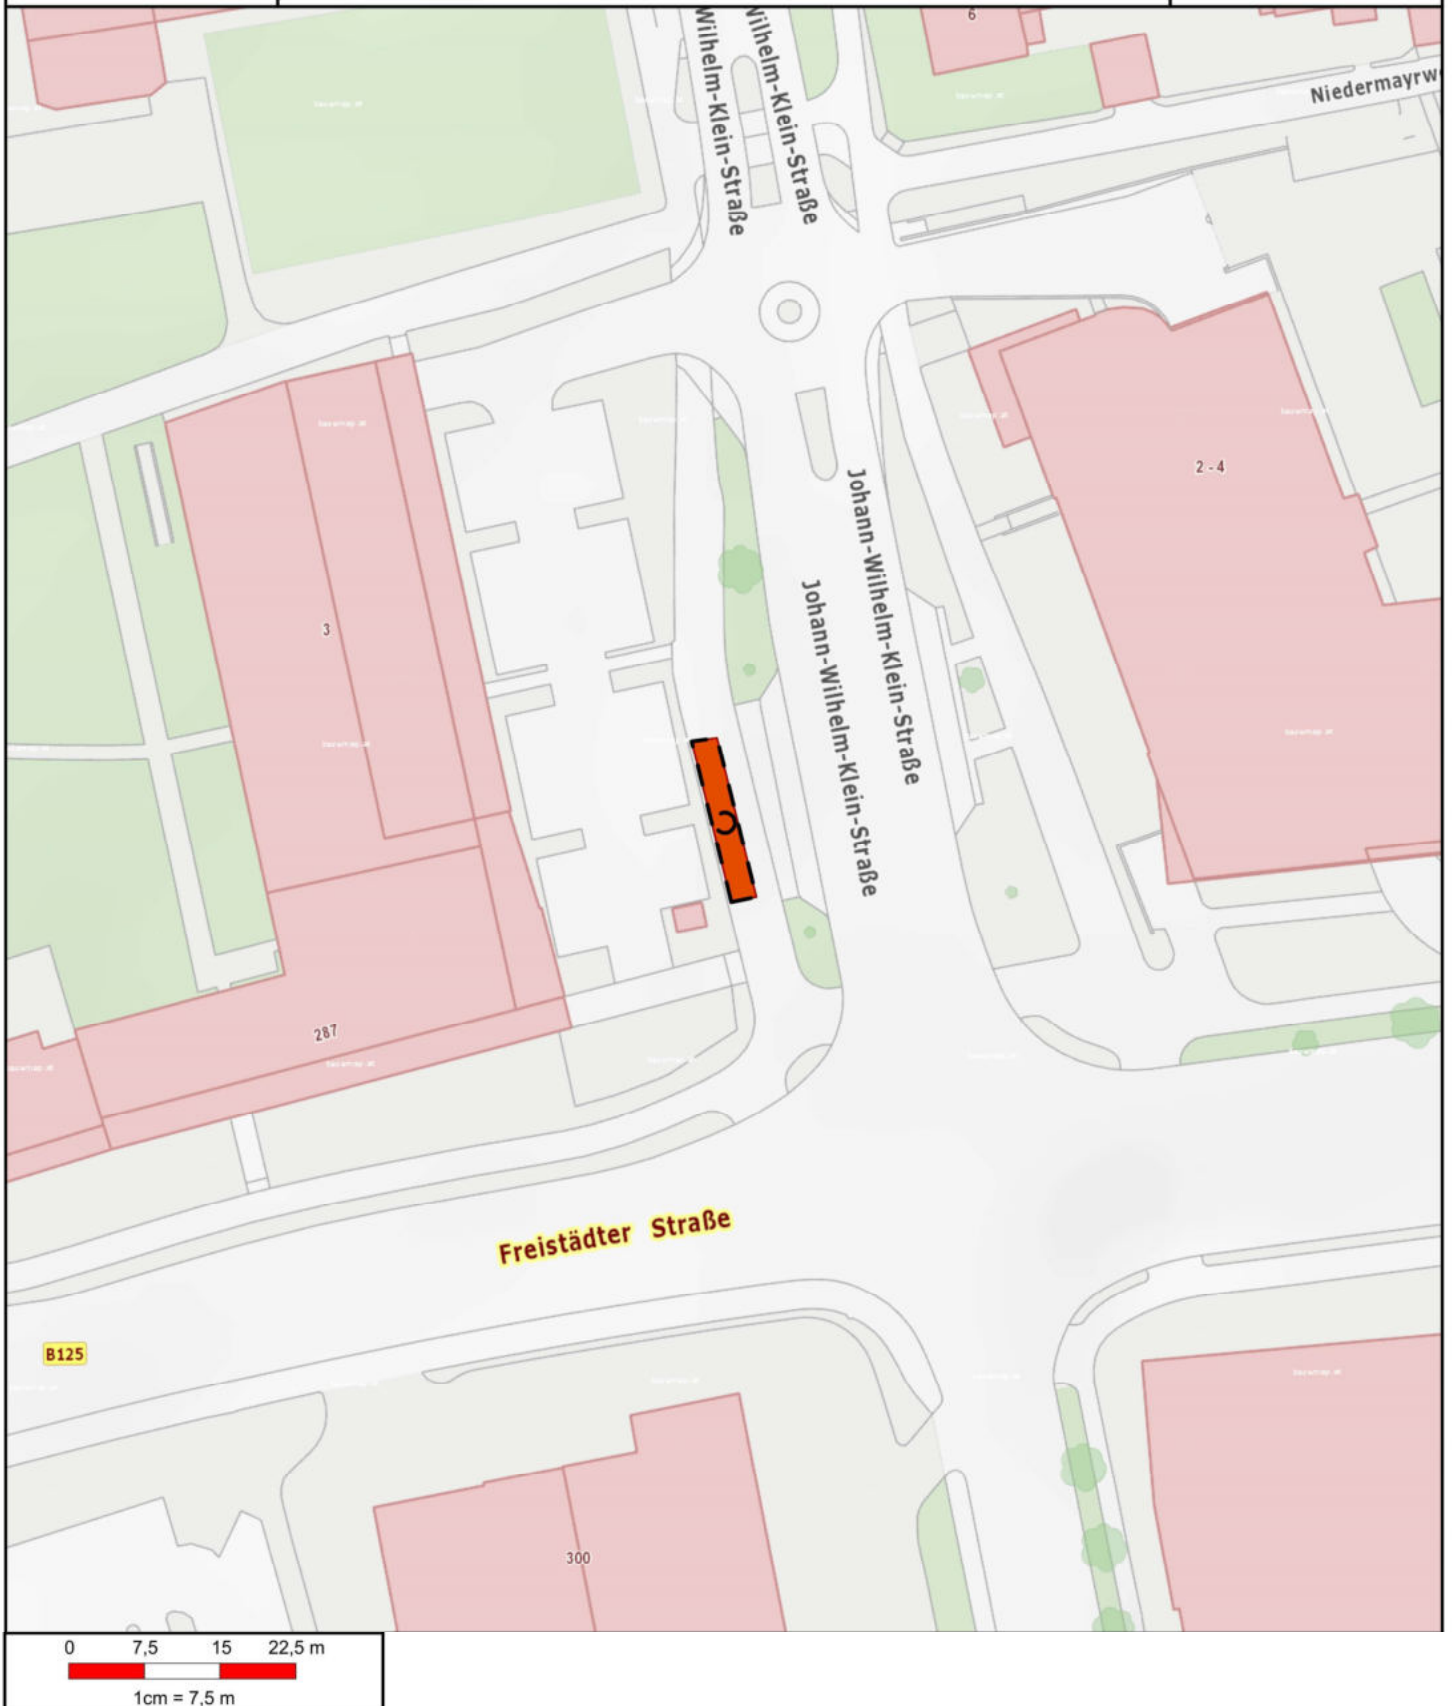

2.5.18. Silvestermarkt Johann-Wilhelm-Klein-Straße

Markttermine:

30.12. - 31.12.: 07:00 - 20:00 Uhr

Kategorie: Periodische Märkte, Unterkategorie: Silvestermarkt

Magistrat der Landeshauptstadt Linz
Finanzen und Wirtschaft / Wirtschaft und EU
Hauptstraße 1 - 5, 4041 Linz