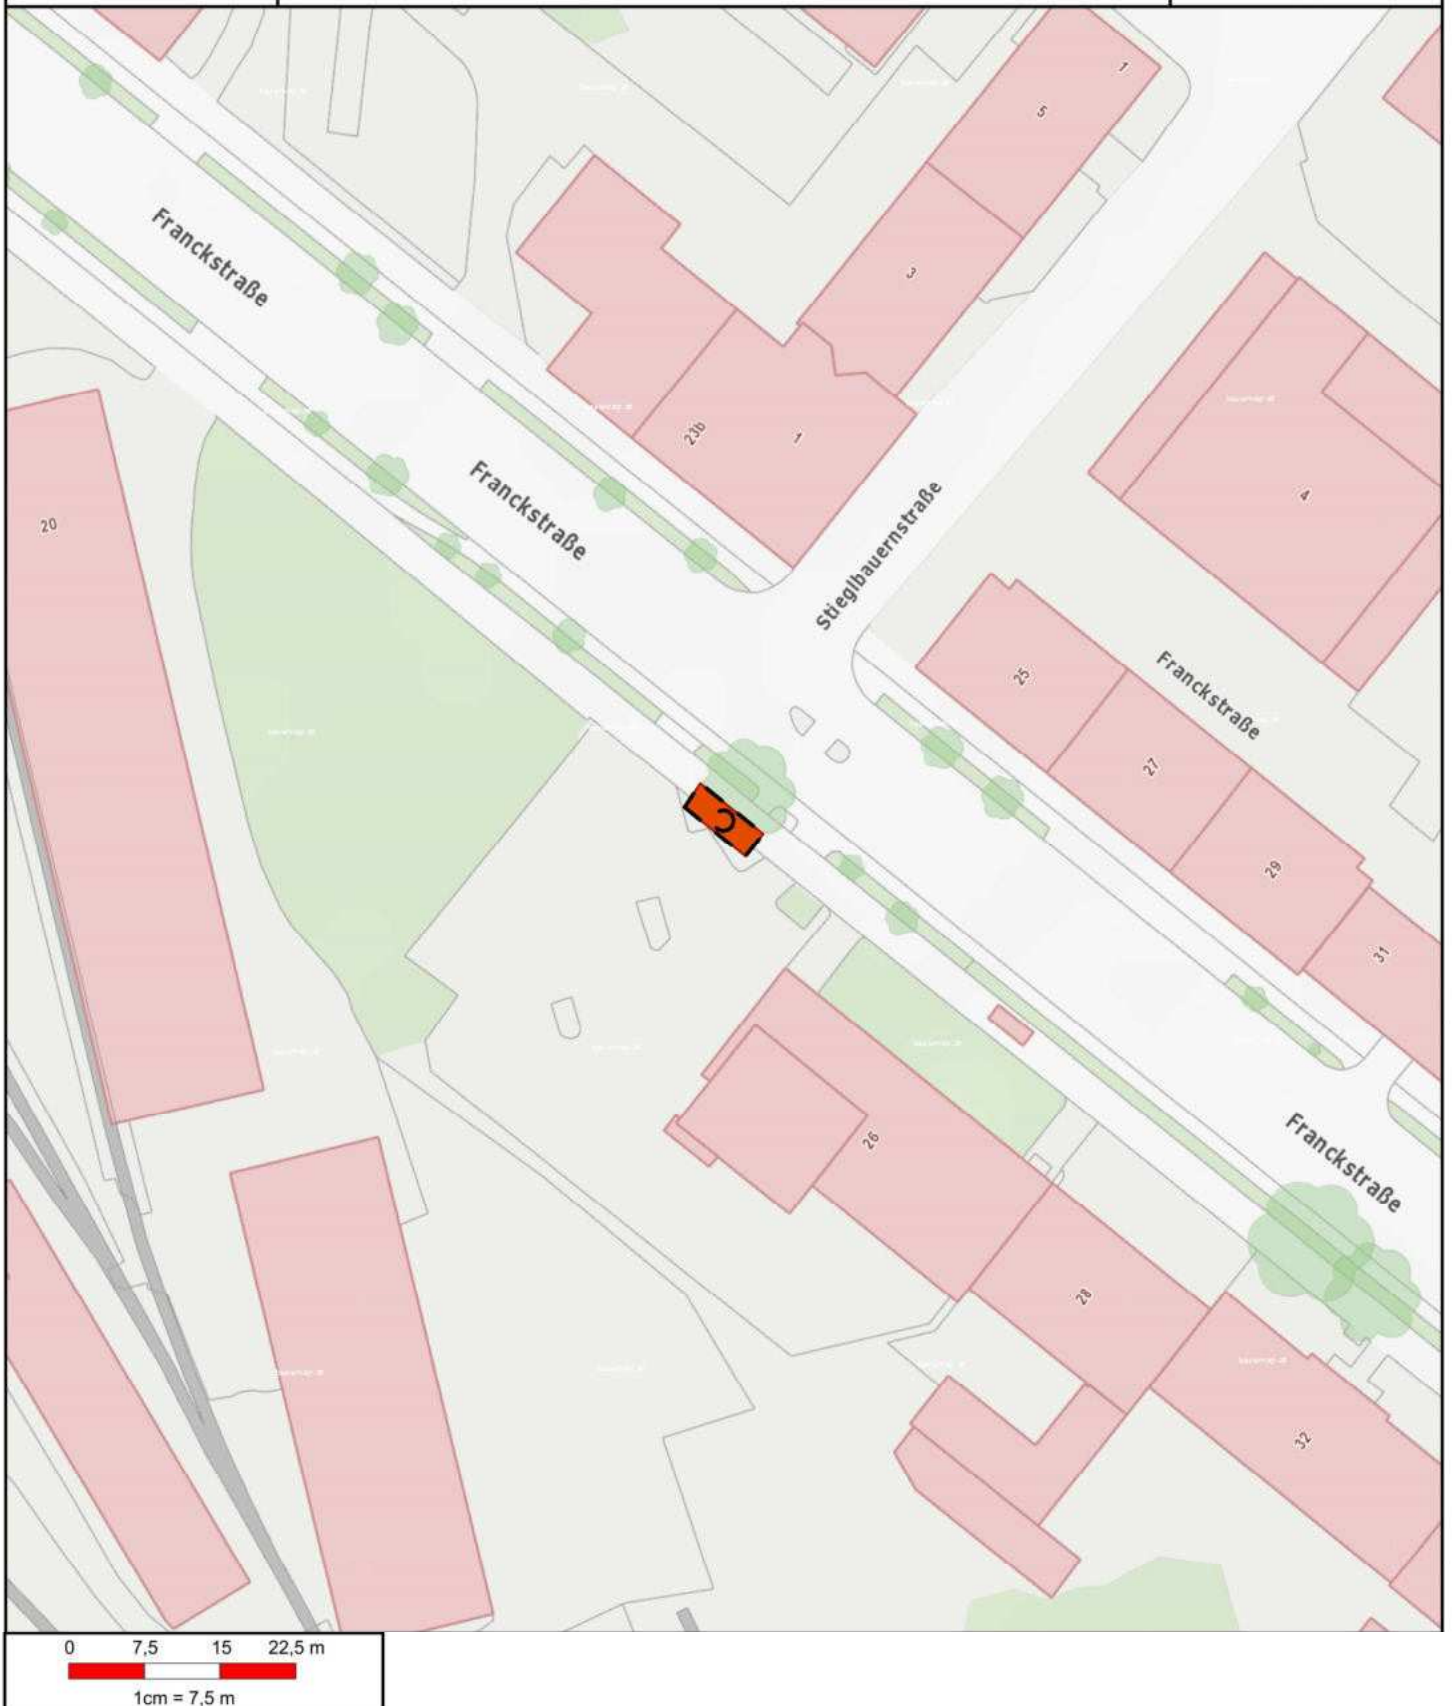

2.5.4. Silvestermarkt Franckstraße

Markttermine:

30.12. - 31.12.: 07:00 - 20:00 Uhr

Kategorie: Periodische Märkte, Unterkategorie: Silvestermarkt

Gebäudemanagement und Tiefbau

Abteilung Marktmanagement und Tourismus
Hauptstraße 1 - 5, 4041 Linz