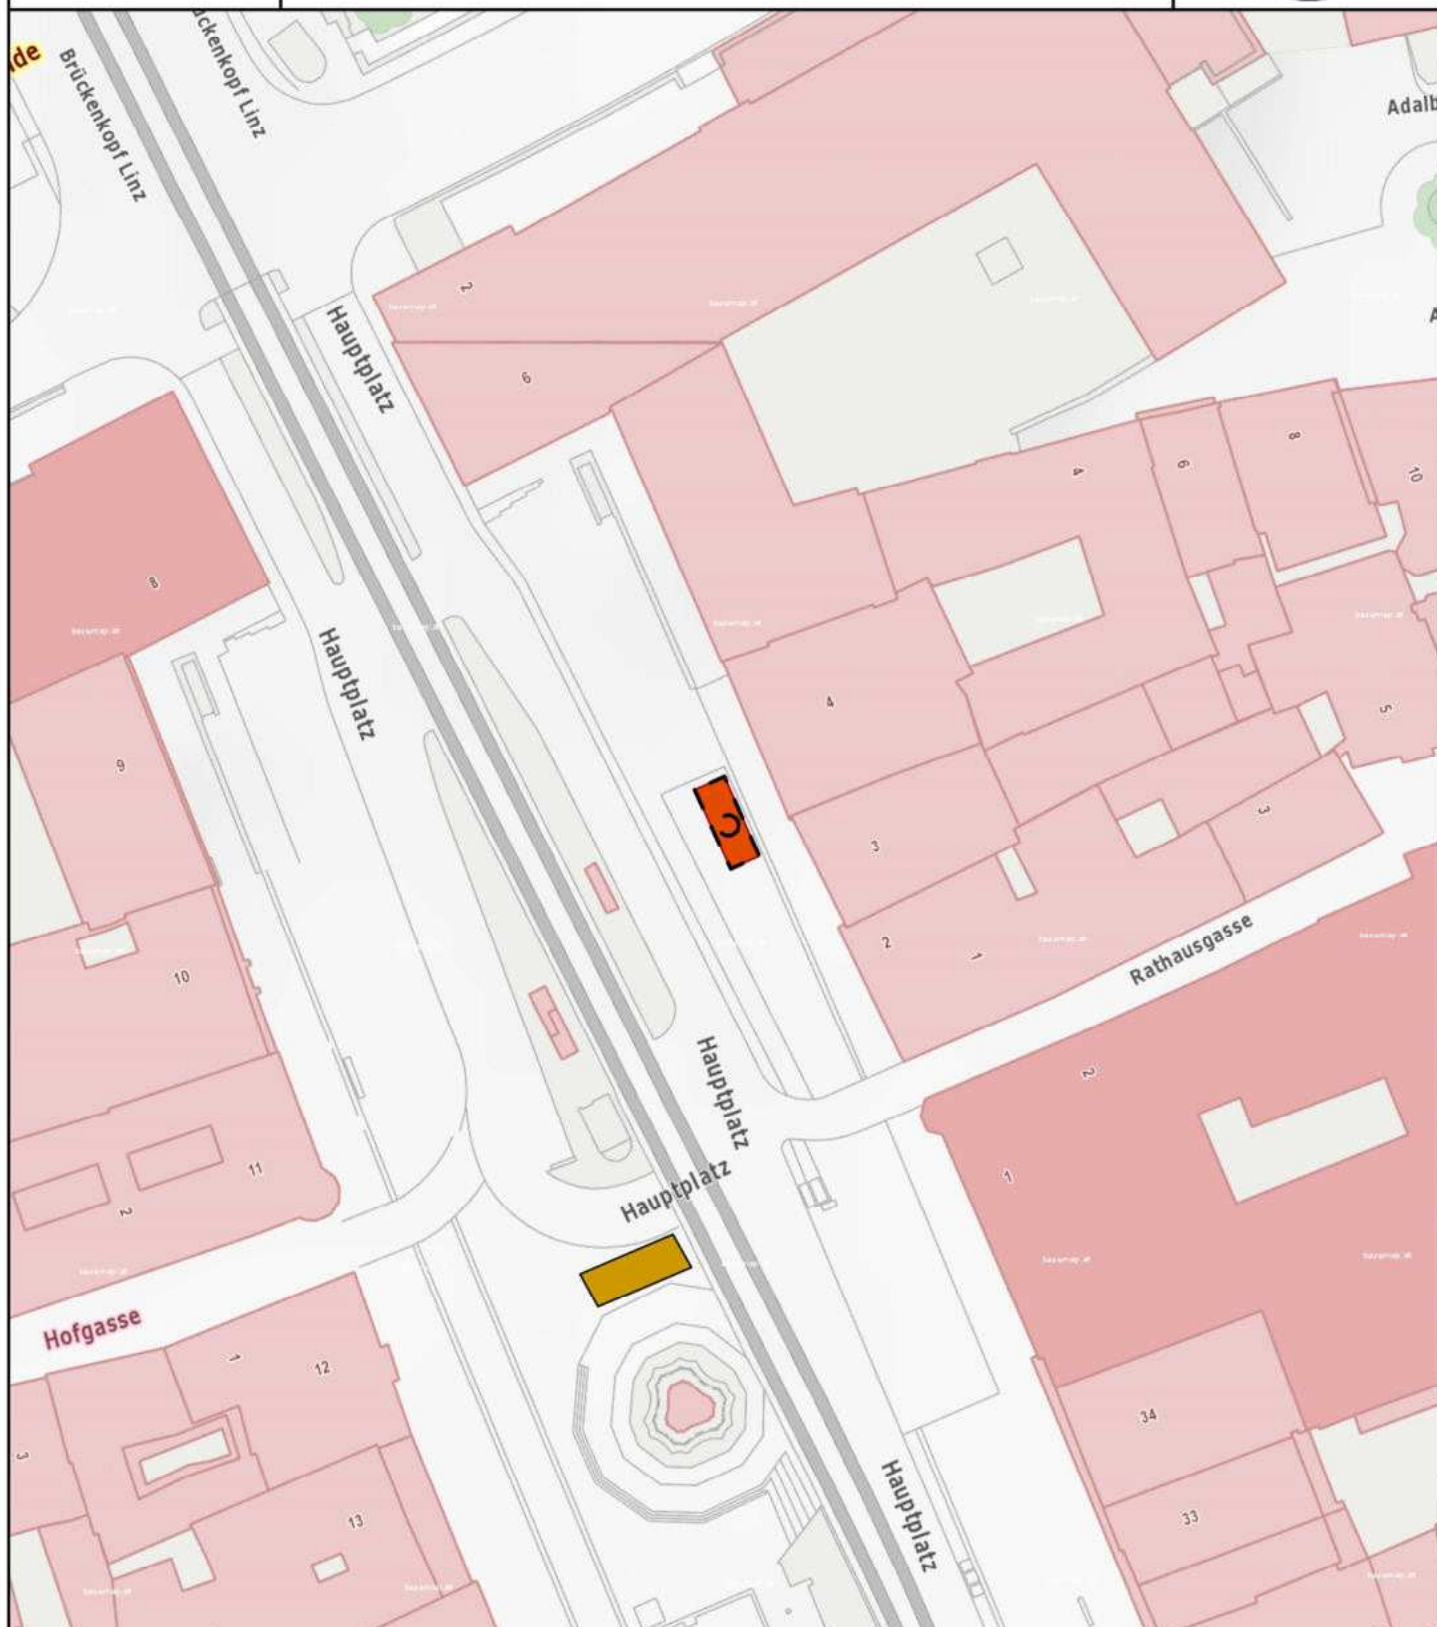

2.5.9. Silvestermarkt Hauptplatz 4

Markttermine:

30.12. - 31.12.: 07:00 - 20:00 Uhr

Kategorie: Periodische Märkte, Unterkategorie: Silvestermarkt

Gebäudemanagement und Tiefbau

Abteilung Marktmanagement und Tourismus
Hauptstraße 1 - 5, 4041 Linz