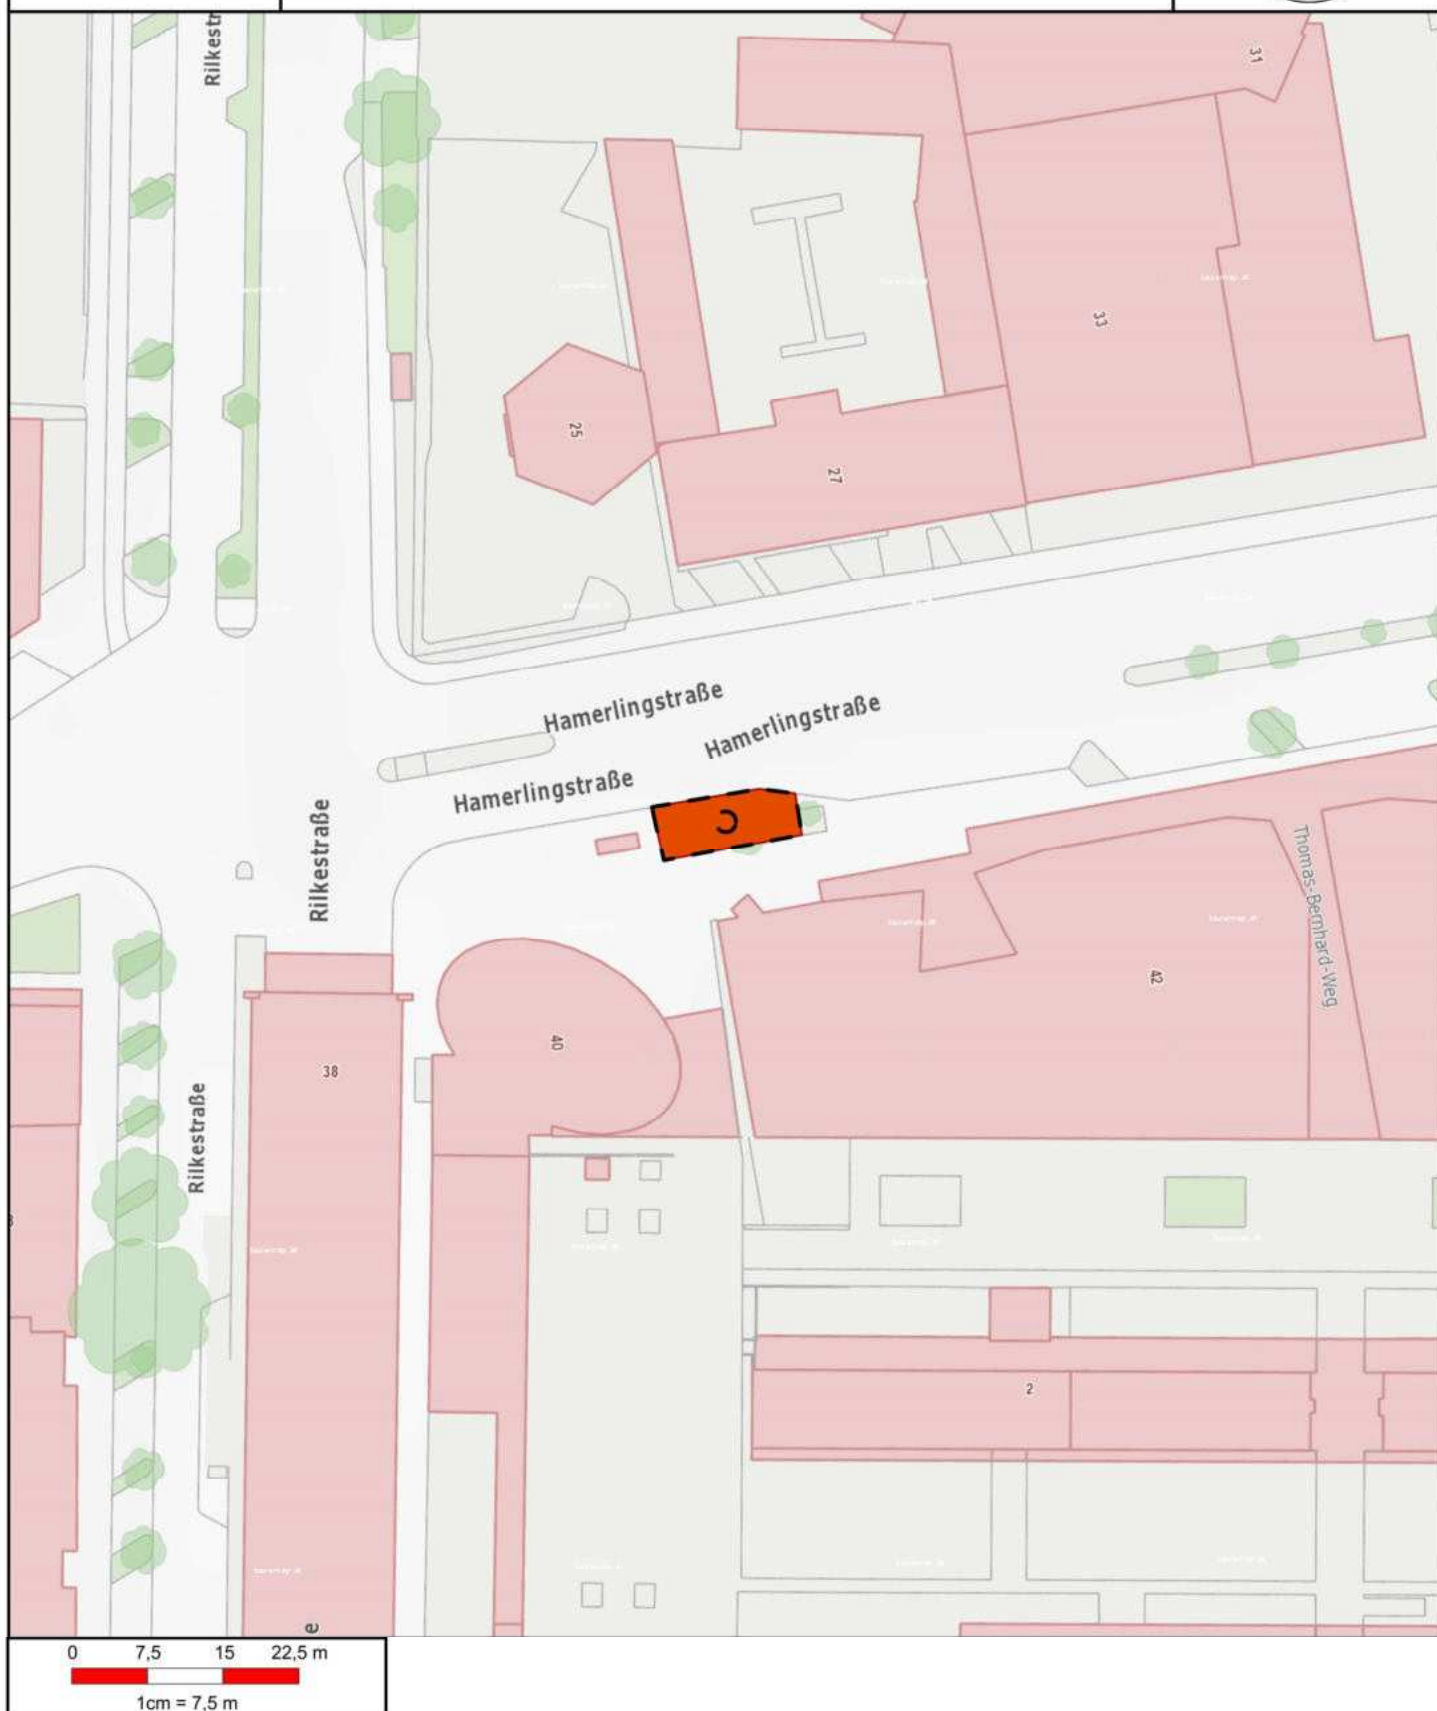

2.5.6. Silvestermarkt Freistädter Straße / Linke Brückenstraße

Markttermine:

30.12. - 31.12.: 07:00 - 20:00 Uhr

Kategorie: Periodische Märkte, Unterkategorie: Silvestermarkt

Gebäudemanagement und Tiefbau
Abteilung Marktmanagement und Tourismus
Hauptstraße 1 - 5, 4041 Linz