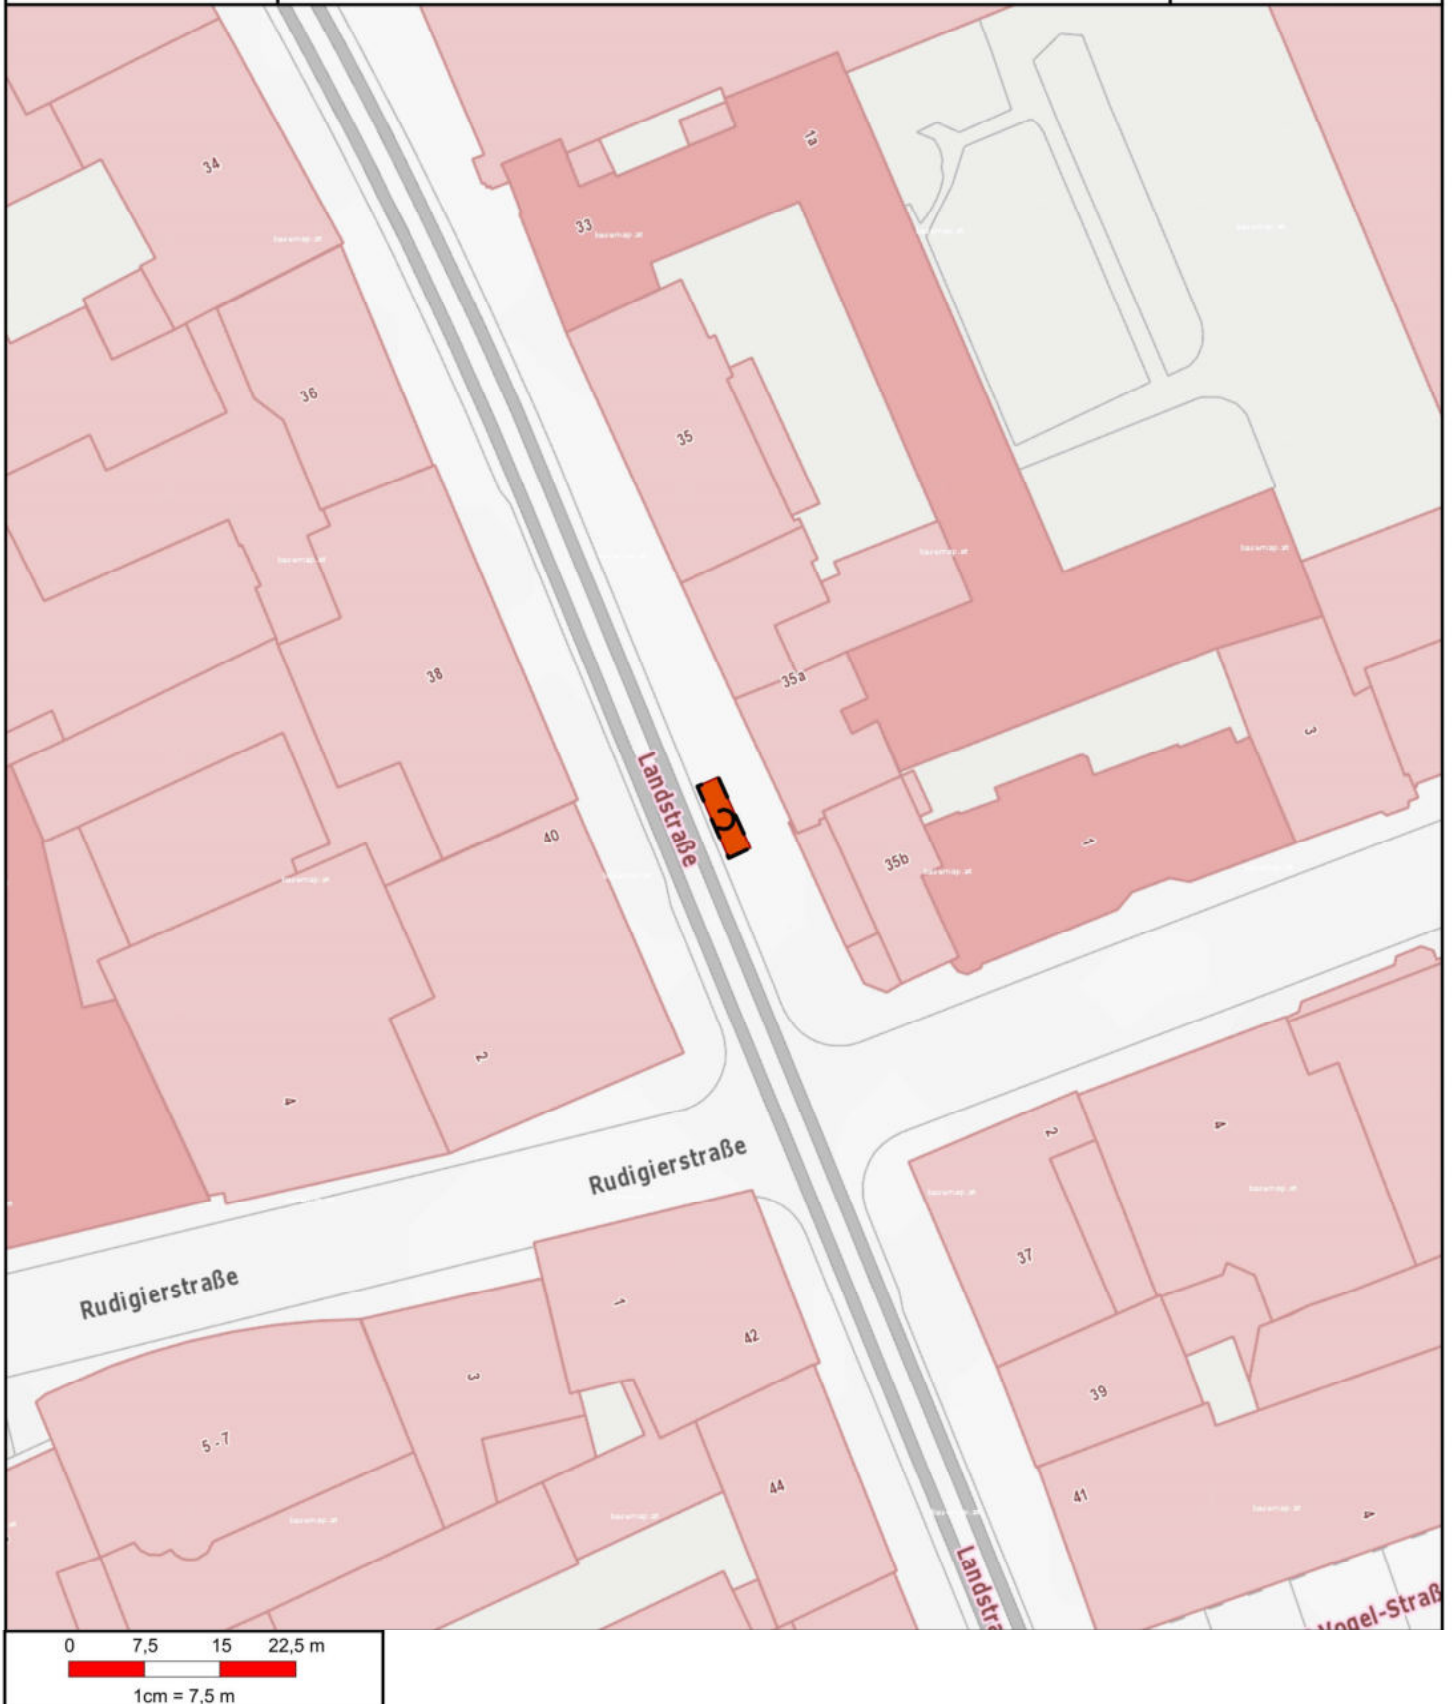

2.5.20. Silvestermarkt Landstraße 35a

Markttermine:

30.12. - 31.12.: 07:00 - 20:00 Uhr

Kategorie: Periodische Märkte, Unterkategorie: Silvestermarkt

Magistrat der Landeshauptstadt Linz

Finanzen und Wirtschaft / Wirtschaft und EU

Hauptstraße 1 - 5, 4041 Linz