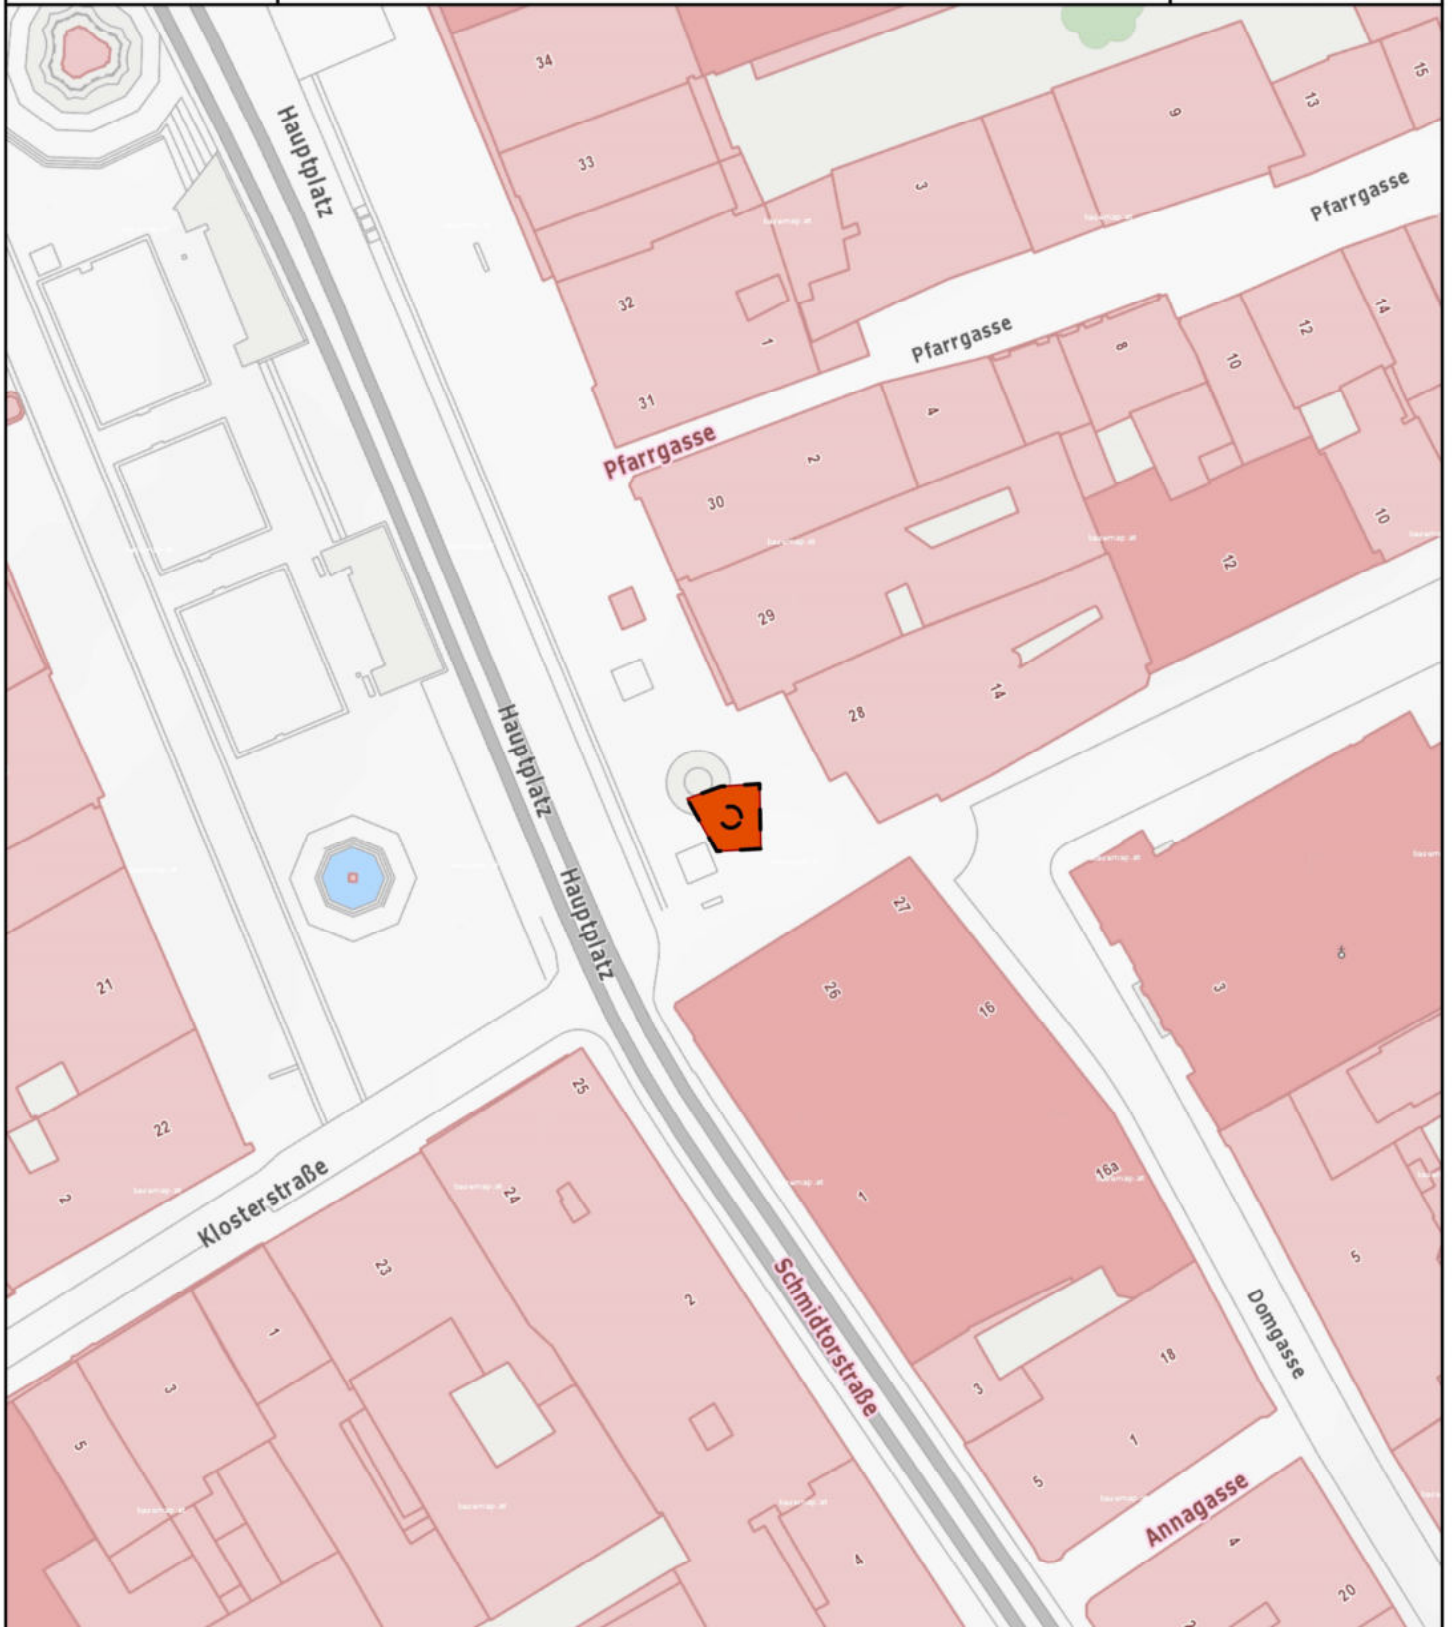

2.5.15. Silvestermarkt Hauptplatz 26

Markttermine:

30.12. - 31.12.: 07:00 - 20:00 Uhr

Kategorie: Periodische Märkte, Unterkategorie: Silvestermarkt

Magistrat der Landeshauptstadt Linz

Finanzen und Wirtschaft / Wirtschaft und EU

Hauptstraße 1 - 5, 4041 Linz