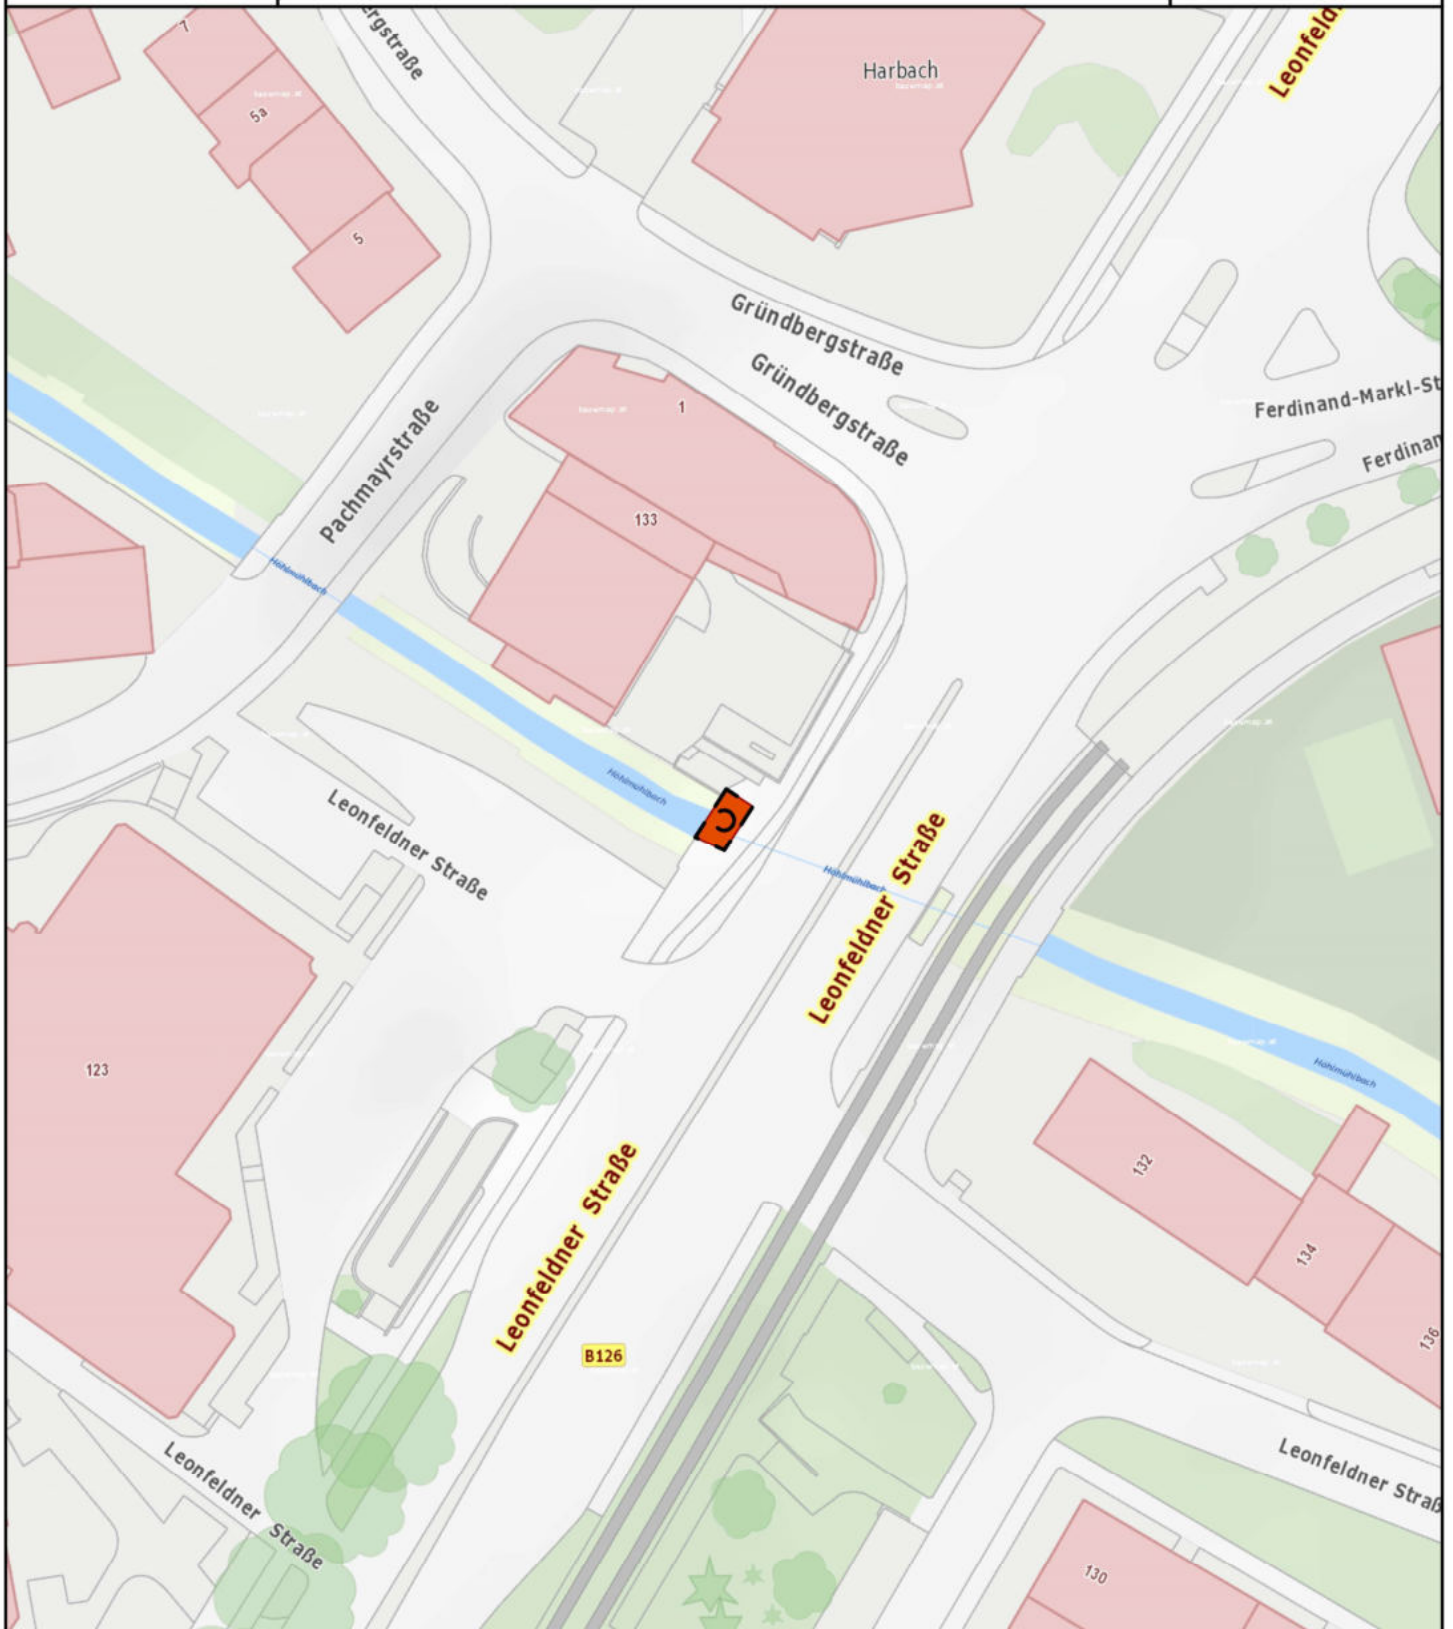

Hauptstraße 1 - 5, 4041 Linz

**2.5.21. Silvestermarkt Landwiedstraße /  
Europastraße**

**Markttermine:**

30.12. - 31.12.: 07:00 - 20:00 Uhr

Kategorie: Periodische Märkte, Unterkategorie: Silvestermarkt

**Magistrat der Landeshauptstadt Linz**  
Finanzen und Wirtschaft / Wirtschaft und EU  
Hauptstraße 1 - 5, 4041 Linz