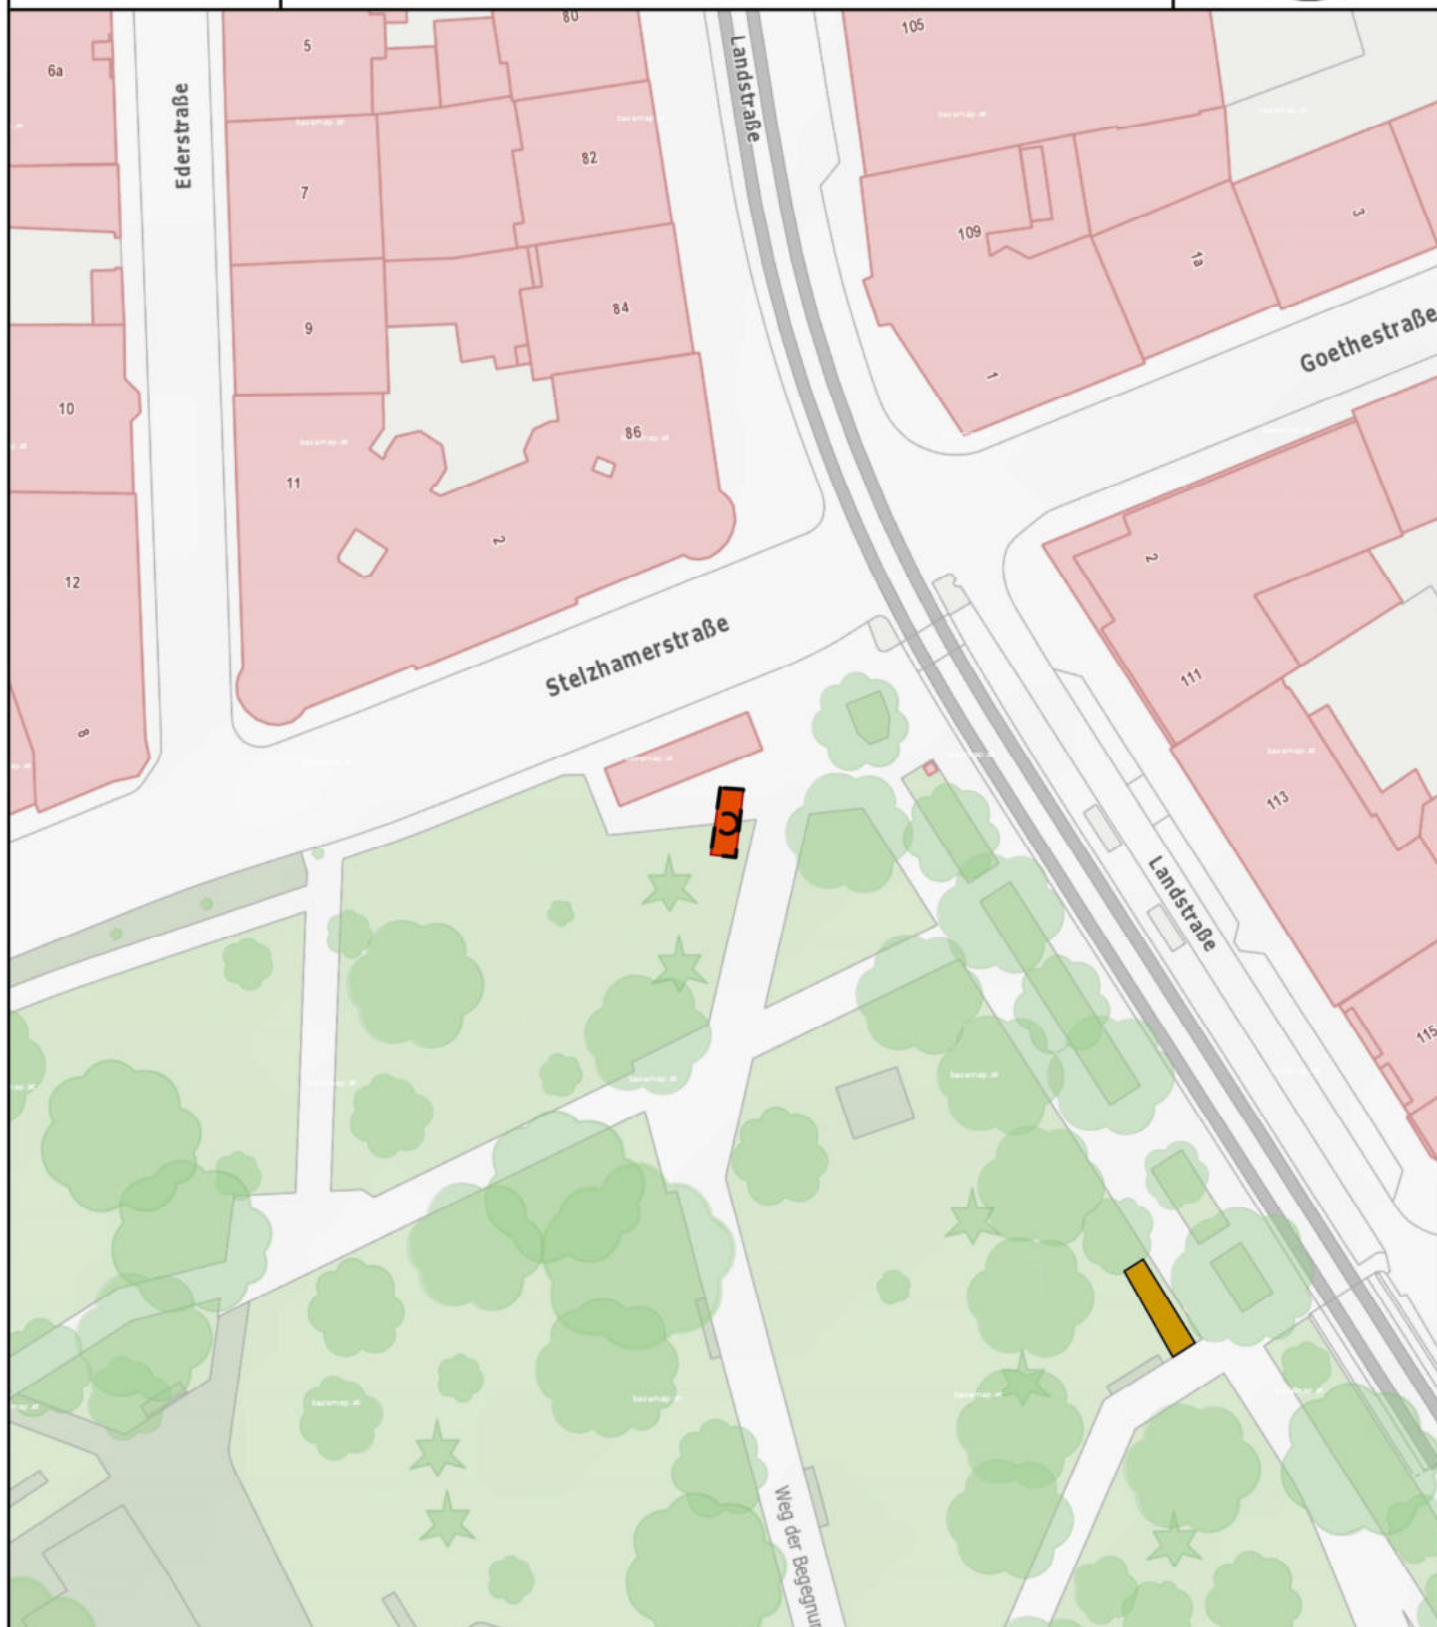

**2.5.36. Silvestermarkt Volksgarten -
Weg der Begegnung**
Markttermine:

30.12. - 31.12.: 07:00 - 20:00 Uhr

Kategorie: Periodische Märkte, Unterkategorie: Silvestermarkt

Magistrat der Landeshauptstadt Linz
Finanzen und Wirtschaft / Wirtschaft und EU
Hauptstraße 1 - 5, 4041 Linz