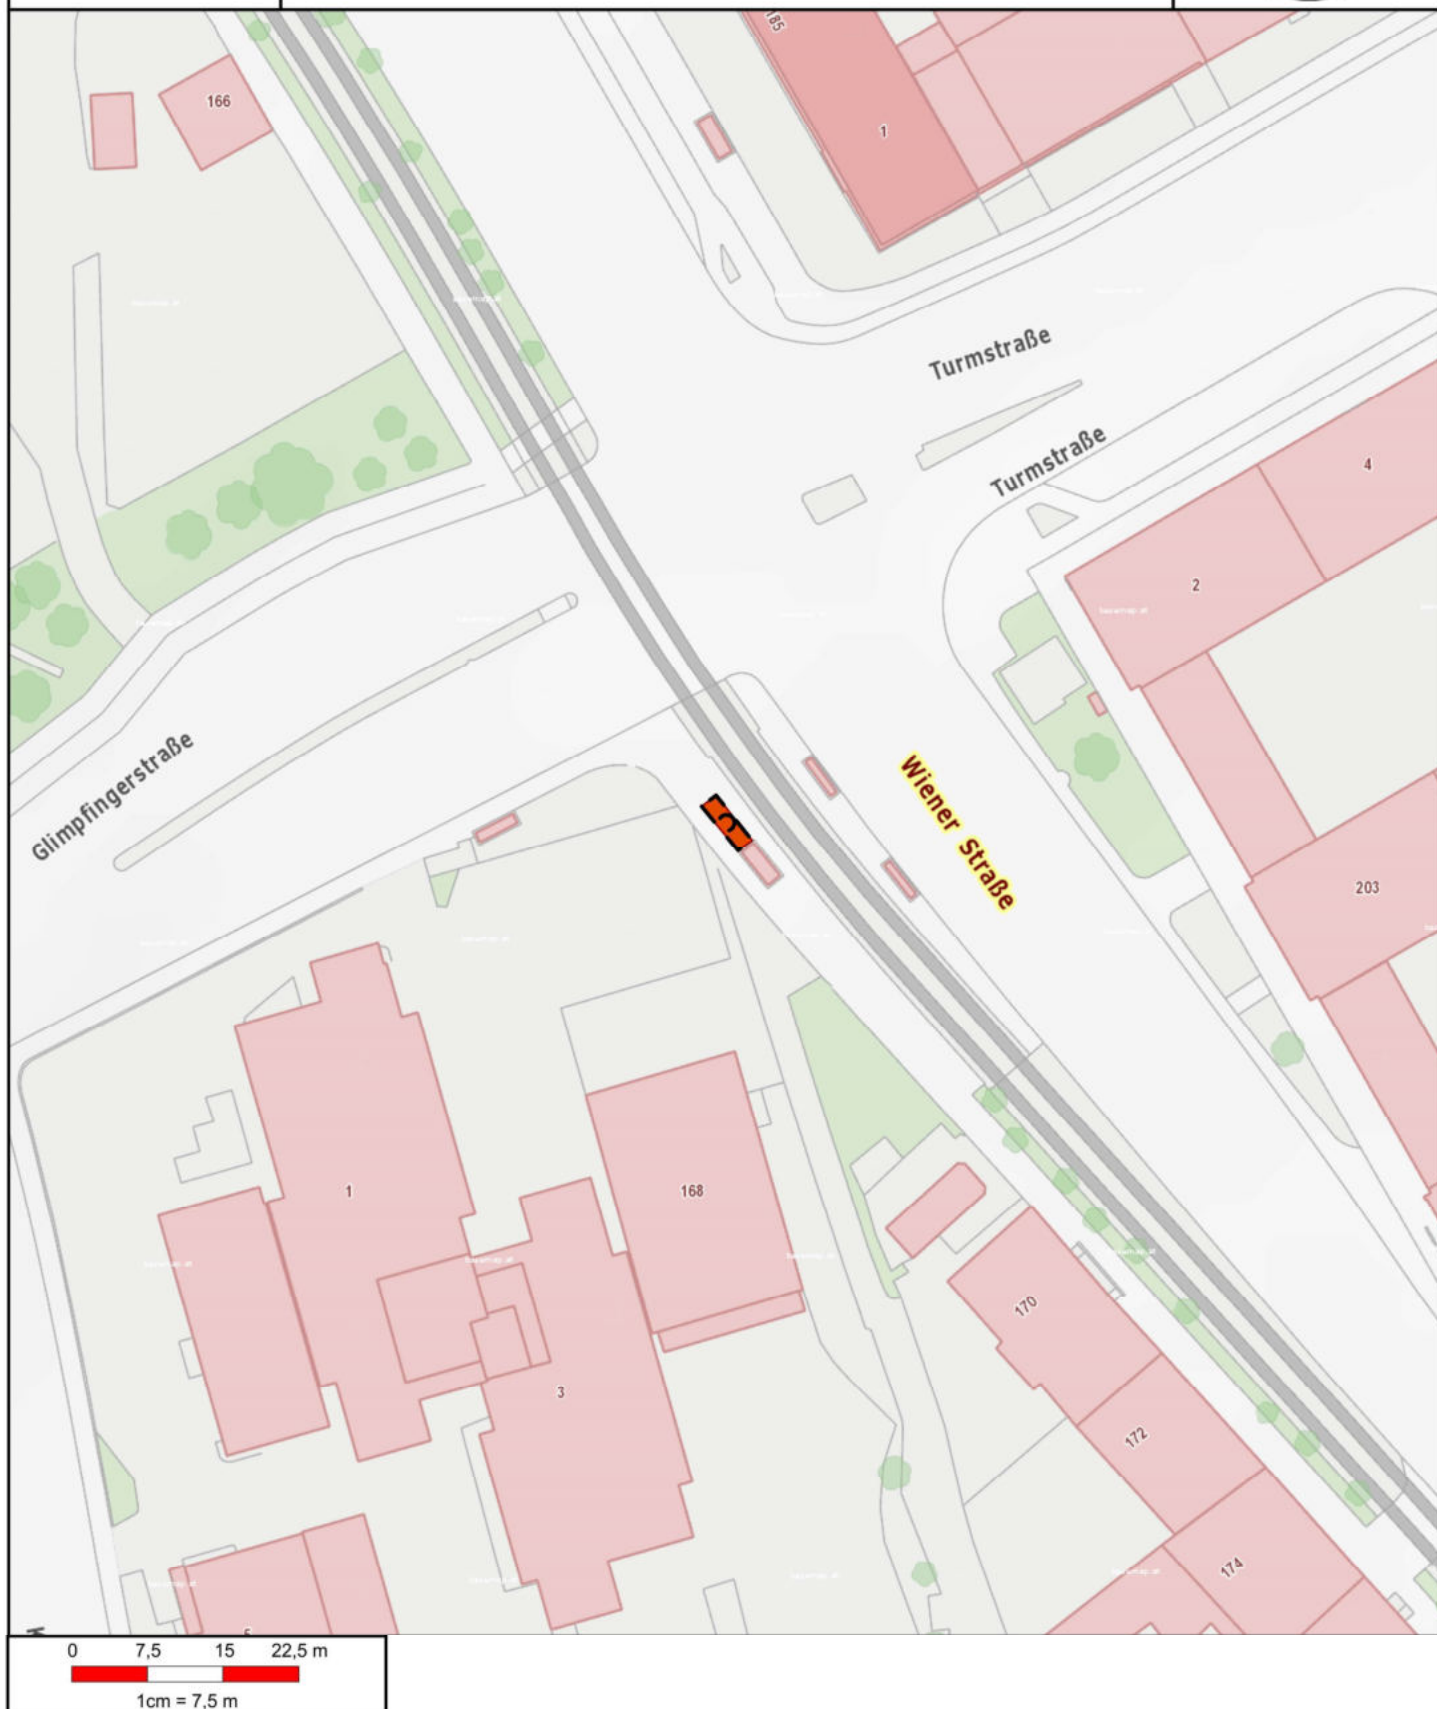

**2.5.38. Silvestermarkt Wiener Straße /  
Glimpfingerstraße**

**Markttermine:**

30.12. - 31.12.: 07:00 - 20:00 Uhr

Kategorie: Periodische Märkte, Unterkategorie: Silvestermarkt

**Magistrat der Landeshauptstadt Linz**  
Finanzen und Wirtschaft / Wirtschaft und EU  
Hauptstraße 1 - 5, 4041 Linz