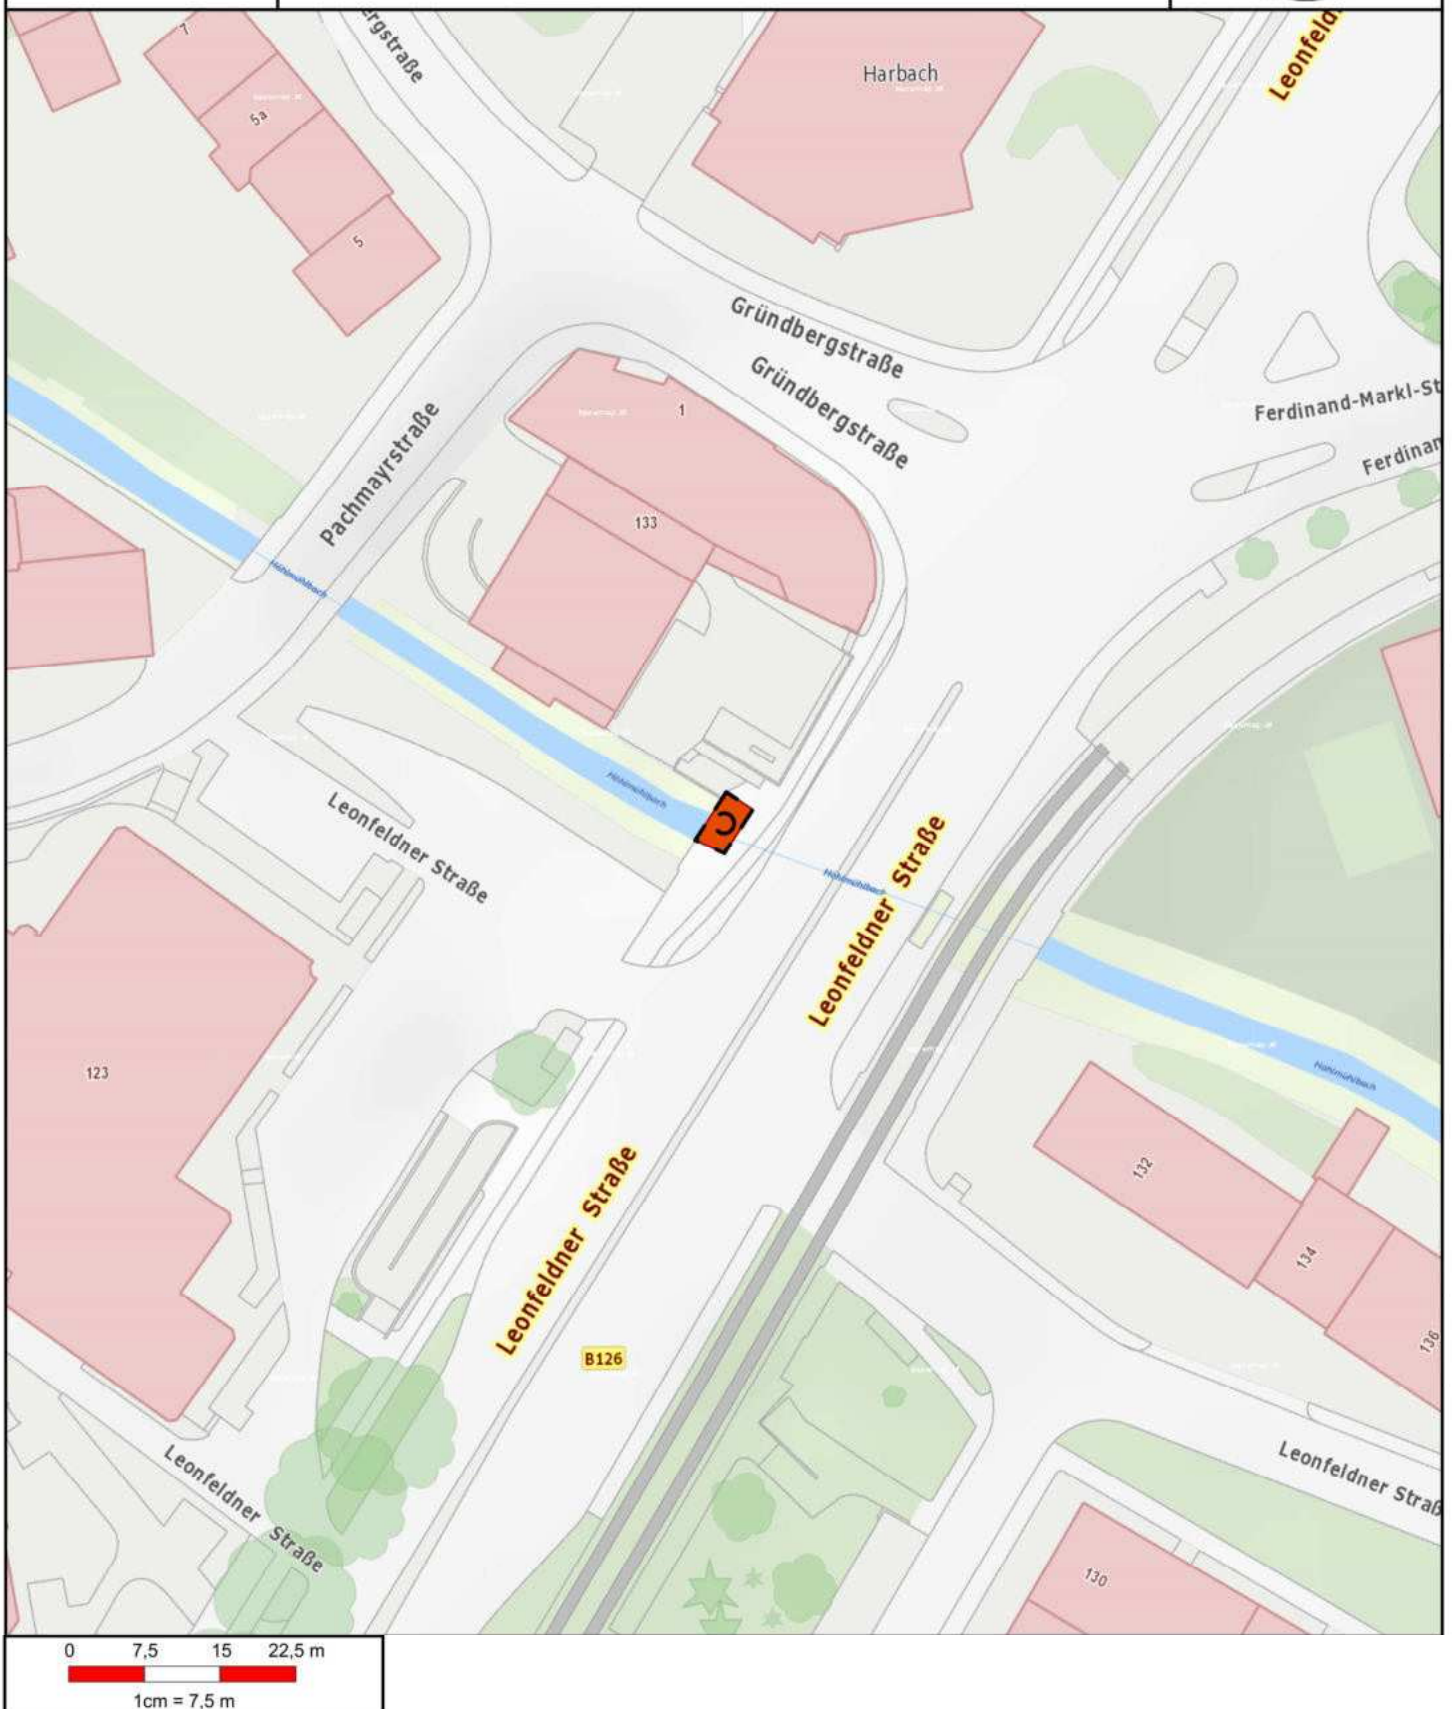

2.5.16. Silvestermarkt Landstraße 35a

Markttermine:

30.12. - 31.12.: 07:00 - 20:00 Uhr

Kategorie: Periodische Märkte, Unterkategorie: Silvestermarkt

Gebäudemanagement und Tiefbau

Abteilung Marktmanagement und Tourismus
Hauptstraße 1 - 5, 4041 Linz