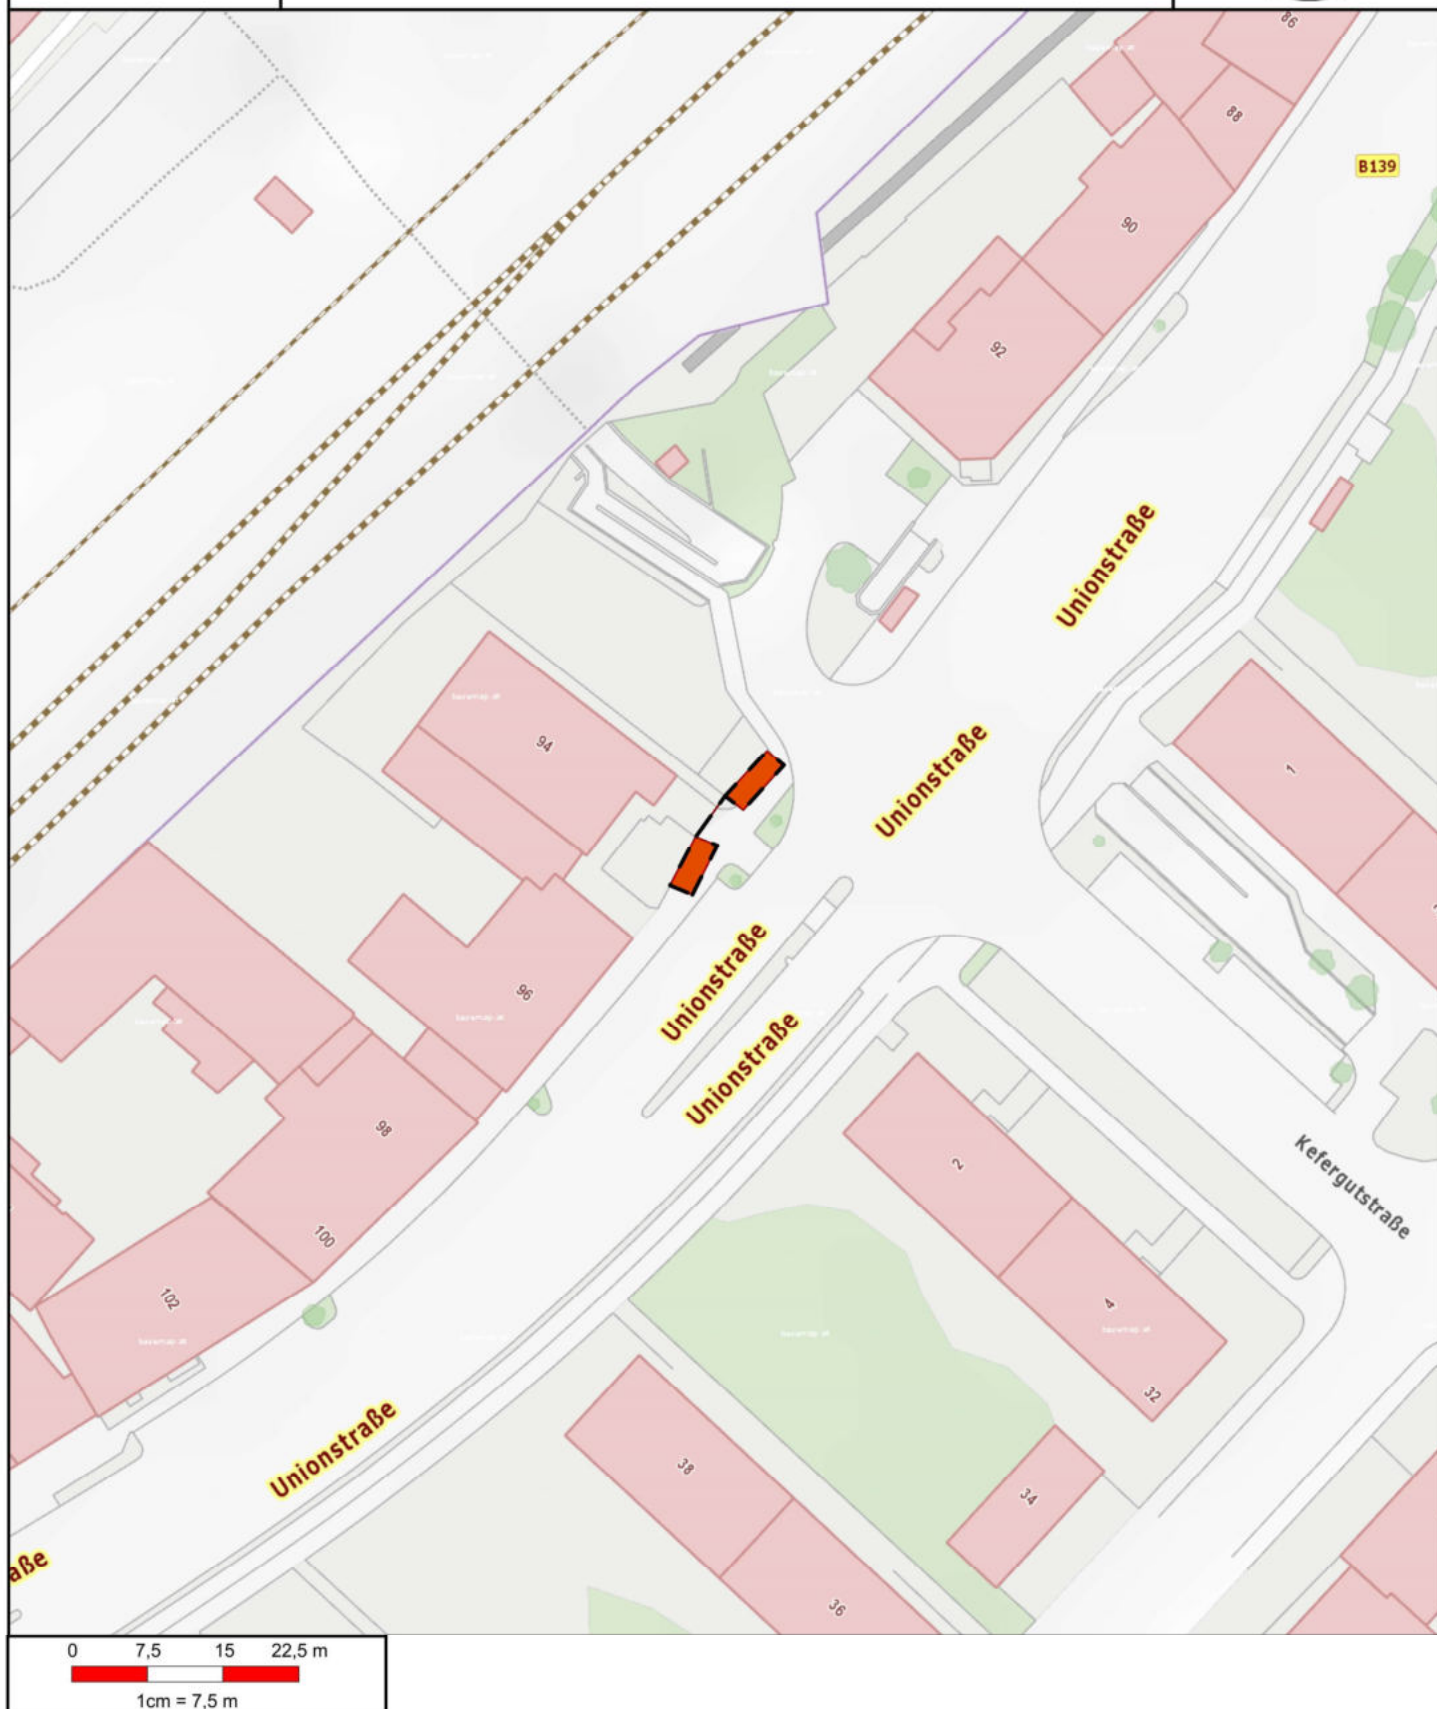

2.5.34. Silvestermarkt Unionstraße 94

Markttermine:

30.12. - 31.12.: 07:00 - 20:00 Uhr

Kategorie: Periodische Märkte, Unterkategorie: Silvestermarkt

Magistrat der Landeshauptstadt Linz

Finanzen und Wirtschaft / Wirtschaft und EU

Hauptstraße 1 - 5, 4041 Linz