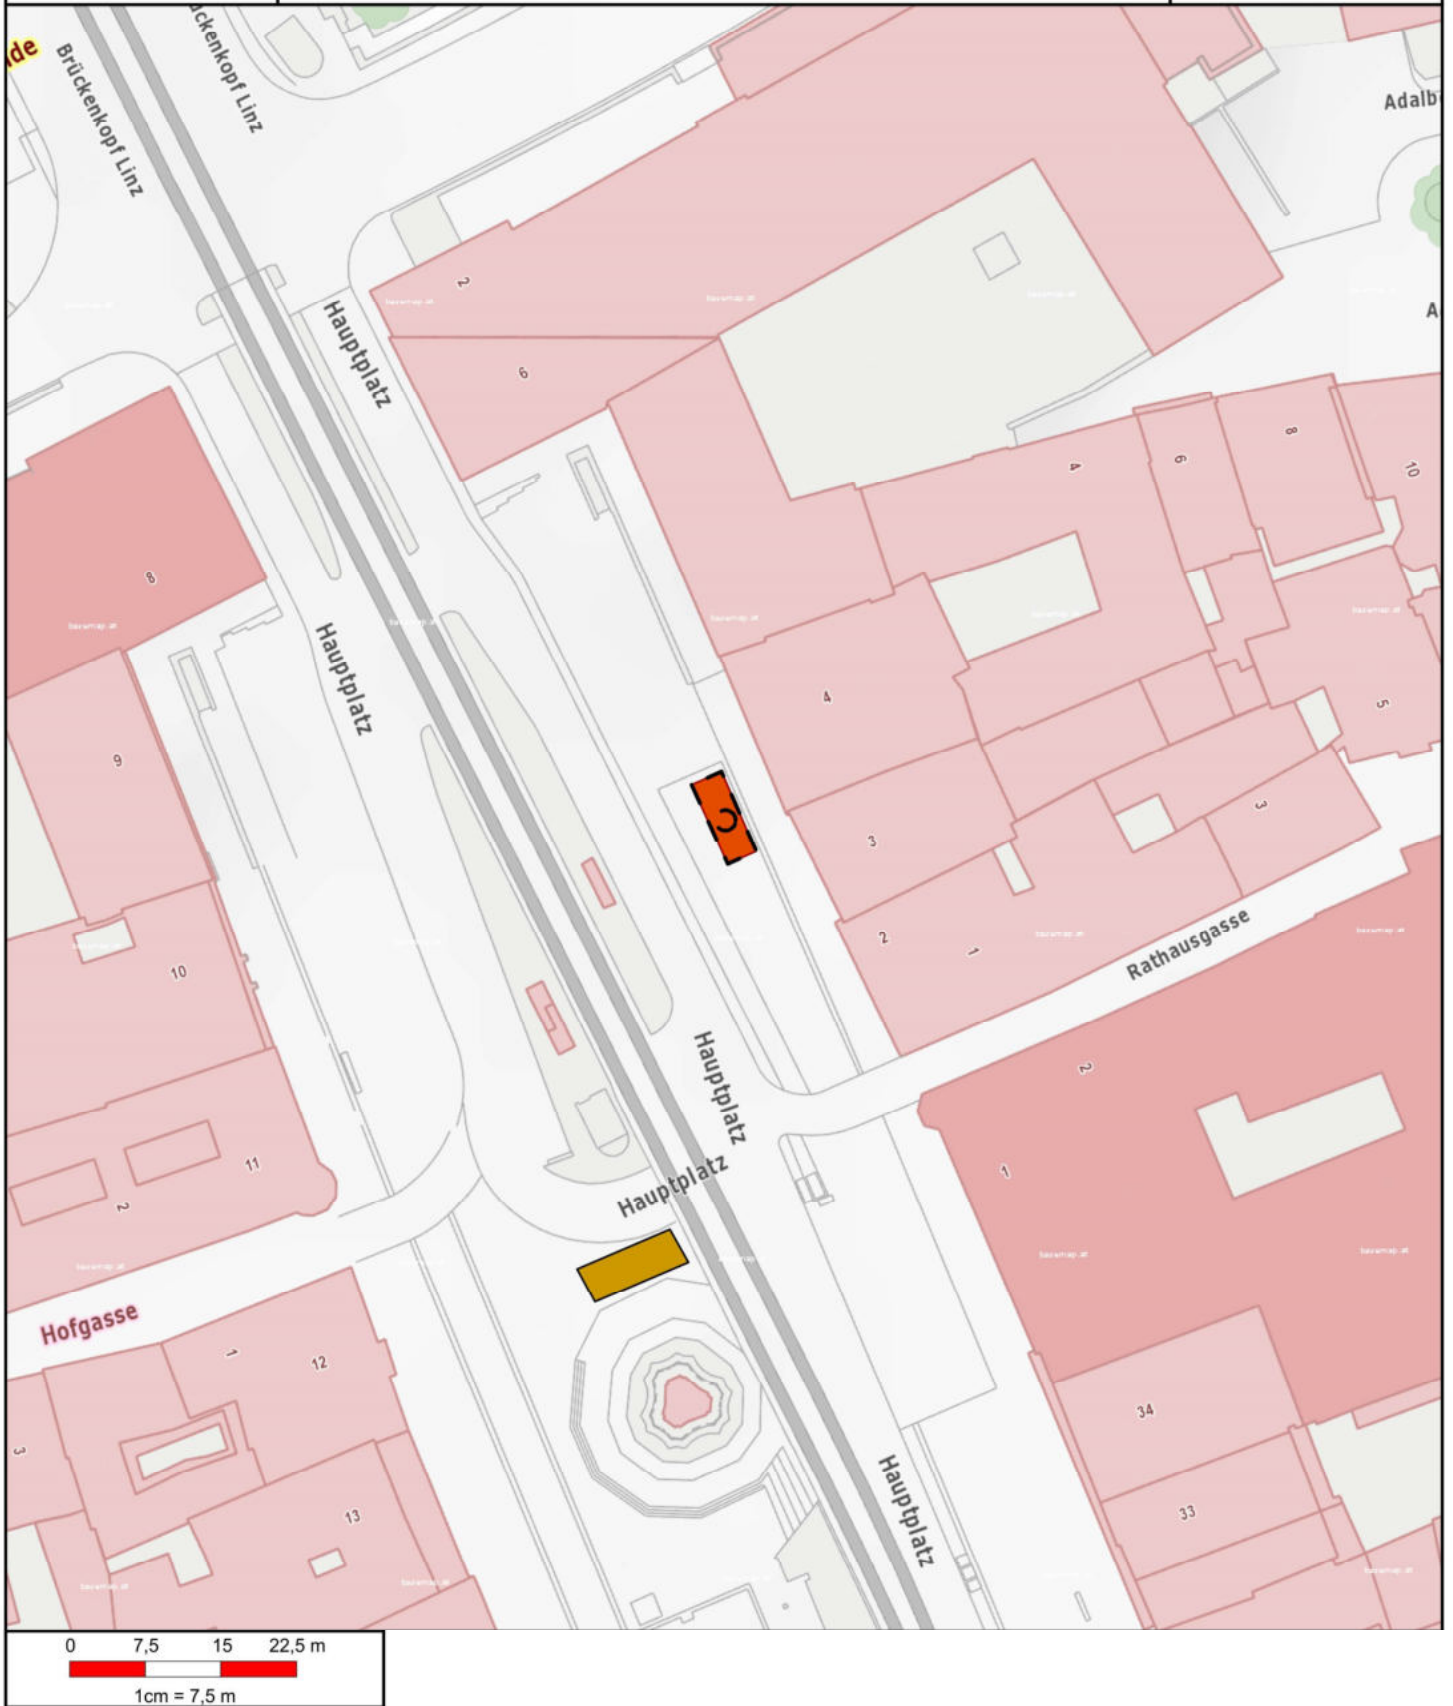

#### Markttermine:

30.12. - 31.12.: 07:00 - 20:00 Uhr

Kategorie: Periodische Märkte, Unterkategorie: Silvestermarkt

**Magistrat der Landeshauptstadt Linz**

Finanzen und Wirtschaft / Wirtschaft und EU

Hauptstraße 1 - 5, 4041 Linz