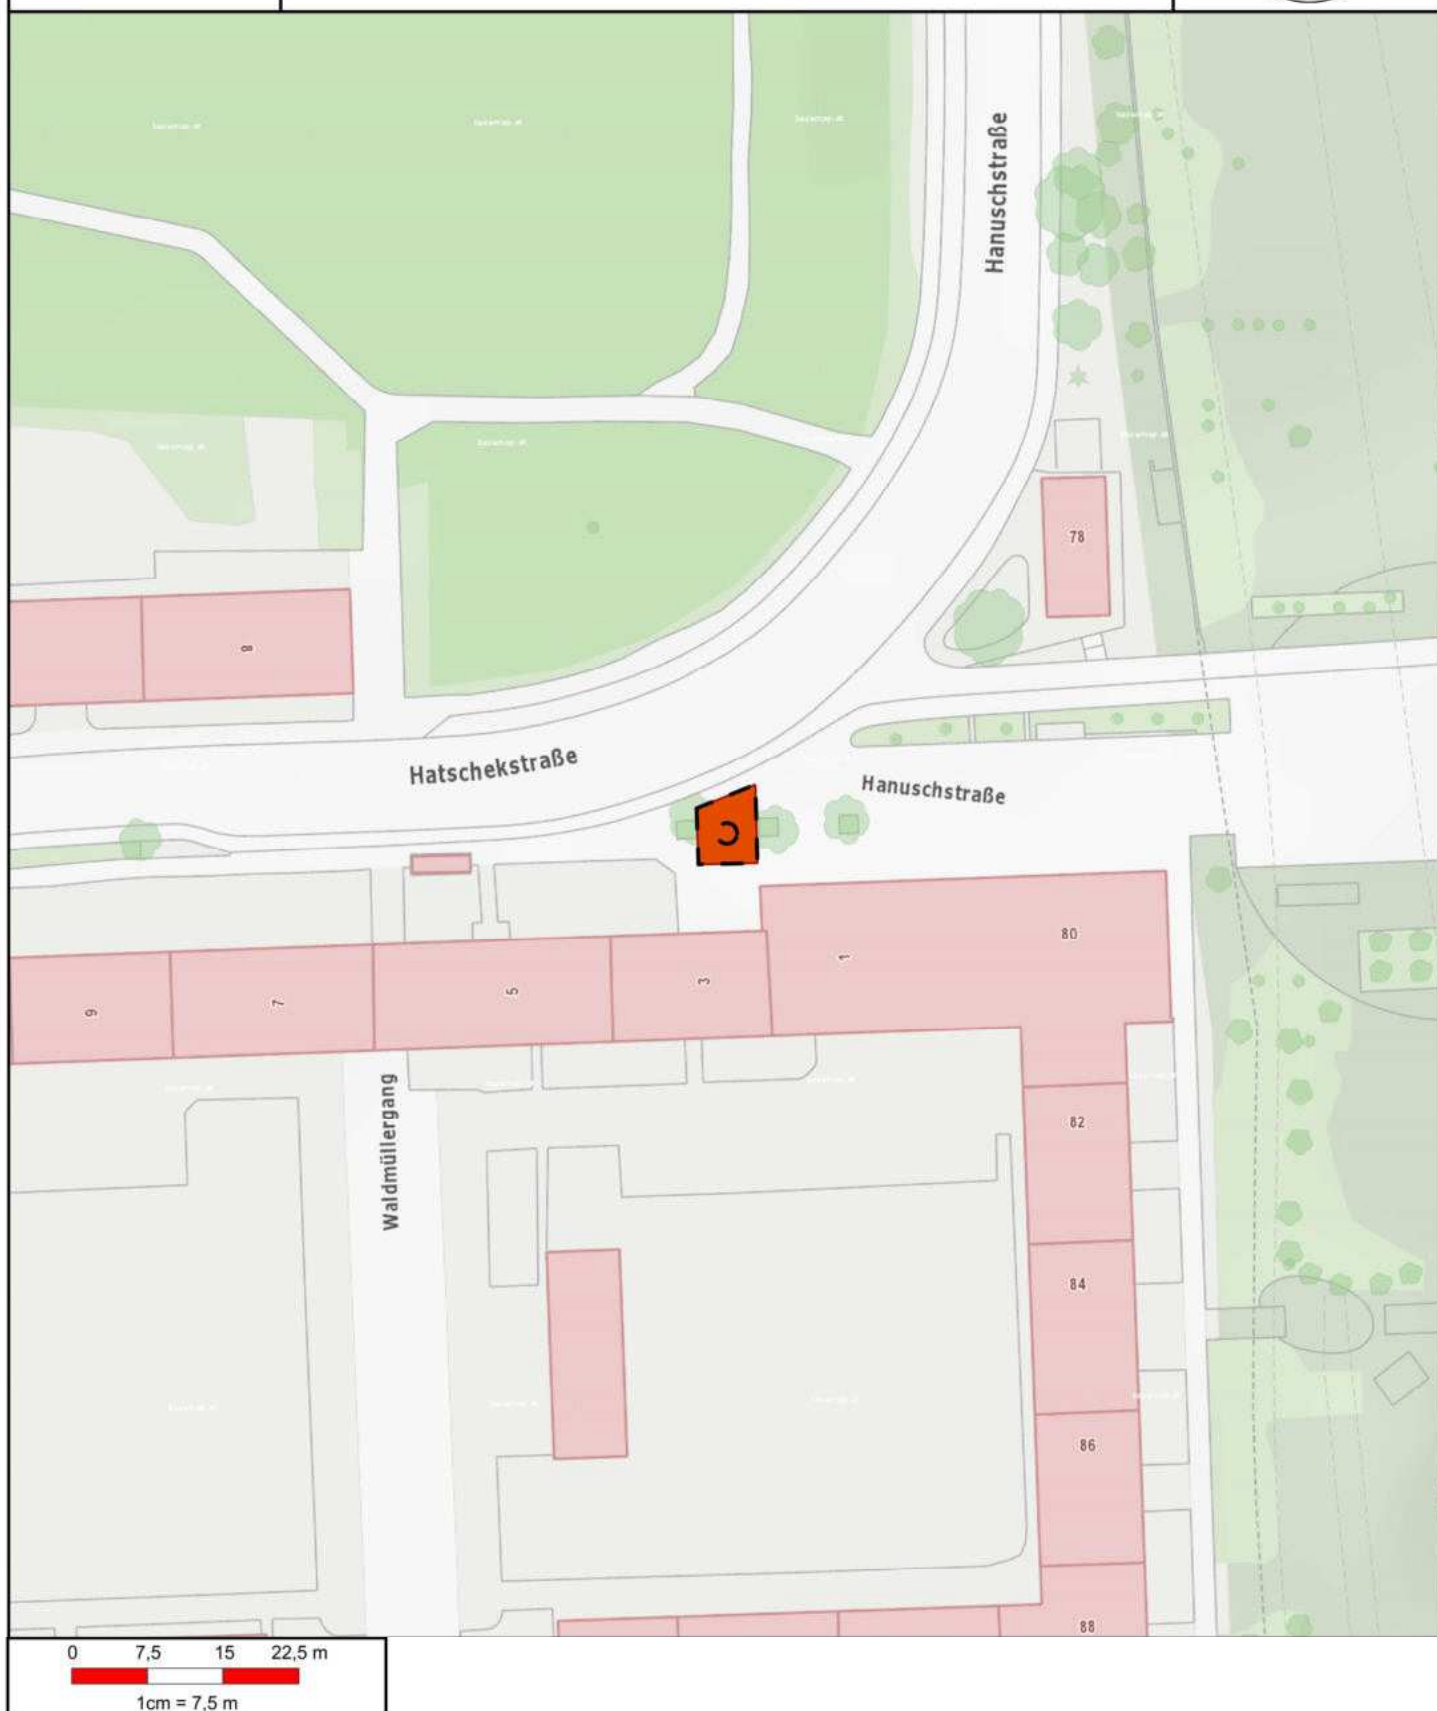

2.5.8. Silvestermarkt Hatschekstraße 3

Markttermine:

30.12. - 31.12.: 07:00 - 20:00 Uhr

Kategorie: Periodische Märkte, Unterkategorie: Silvestermarkt

Gebäudemanagement und Tiefbau

Abteilung Marktmanagement und Tourismus

Hauptstraße 1 - 5, 4041 Linz