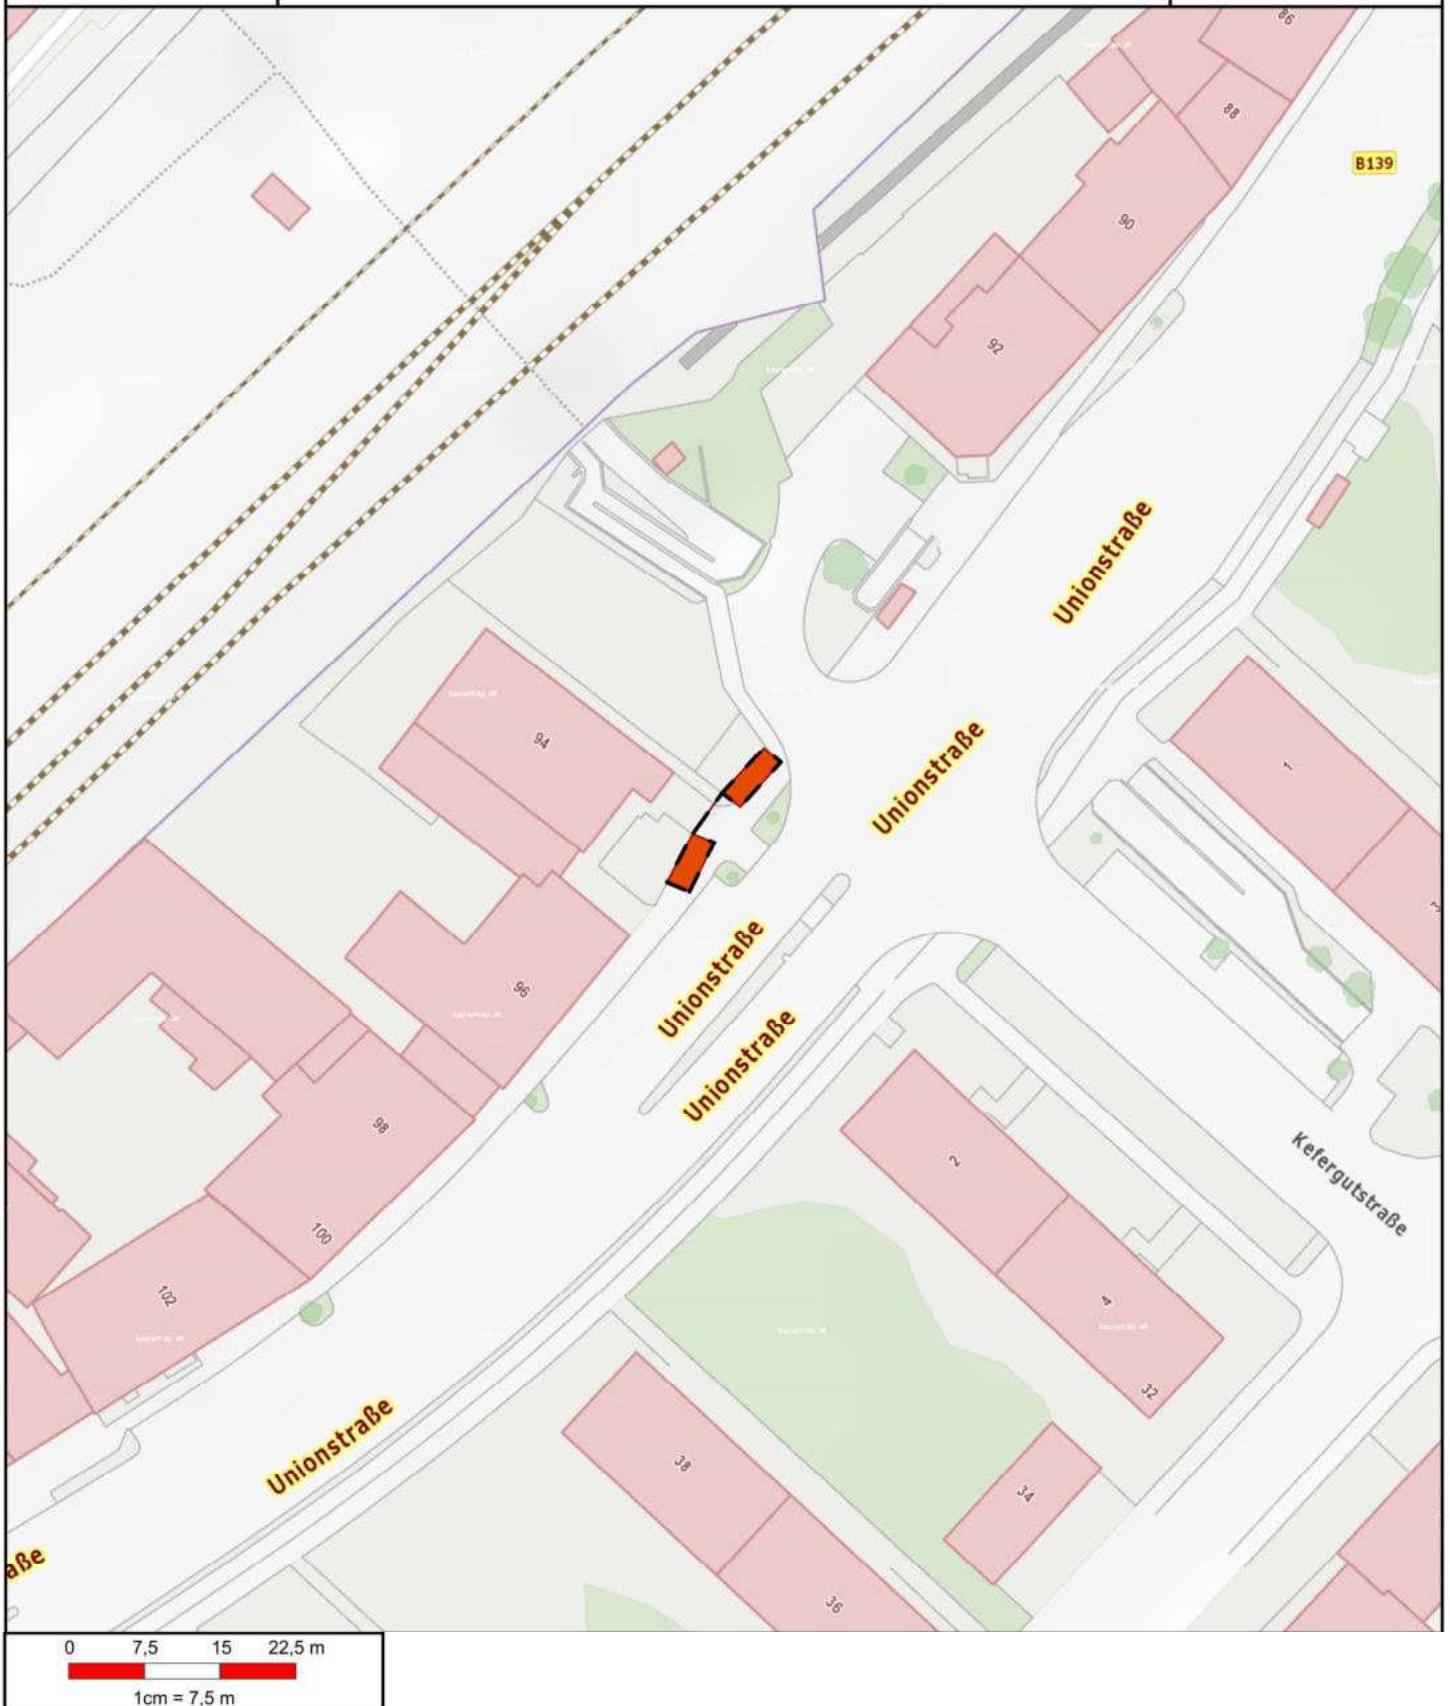

2.5.27. Silvestermarkt Unionsstraße 94

Markttermine:

30.12. - 31.12.: 07:00 - 20:00 Uhr

Kategorie: Periodische Märkte, Unterkategorie: Silvestermarkt

Gebäudemanagement und Tiefbau

Abteilung Marktmanagement und Tourismus
Hauptstraße 1 - 5, 4041 Linz