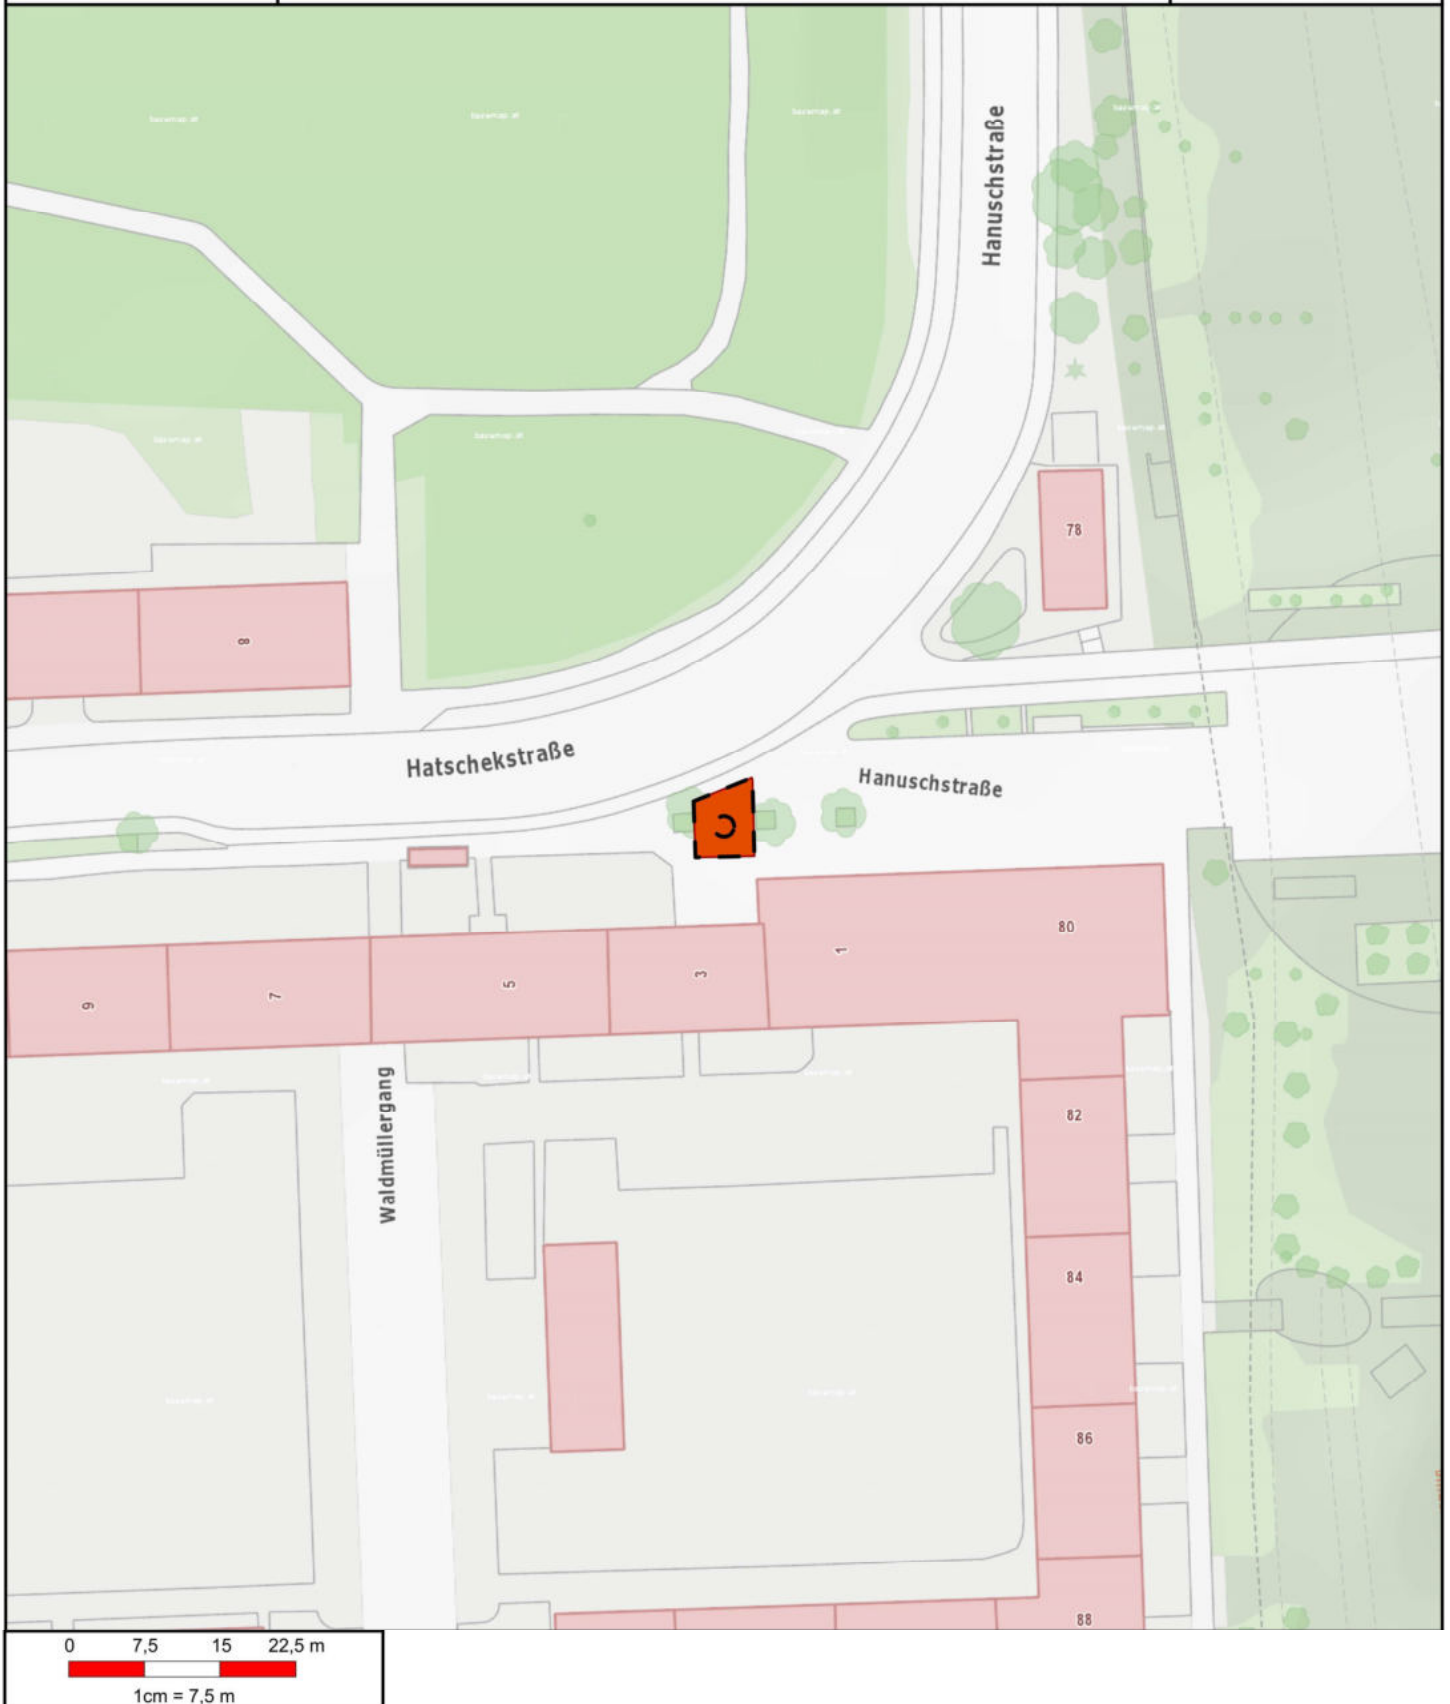

2.5.12. Silvestermarkt Hatschekstraße 3

Markttermine:

30.12. - 31.12.: 07:00 - 20:00 Uhr

Kategorie: Periodische Märkte, Unterkategorie: Silvestermarkt

Magistrat der Landeshauptstadt Linz

Finanzen und Wirtschaft / Wirtschaft und EU

Hauptstraße 1 - 5, 4041 Linz