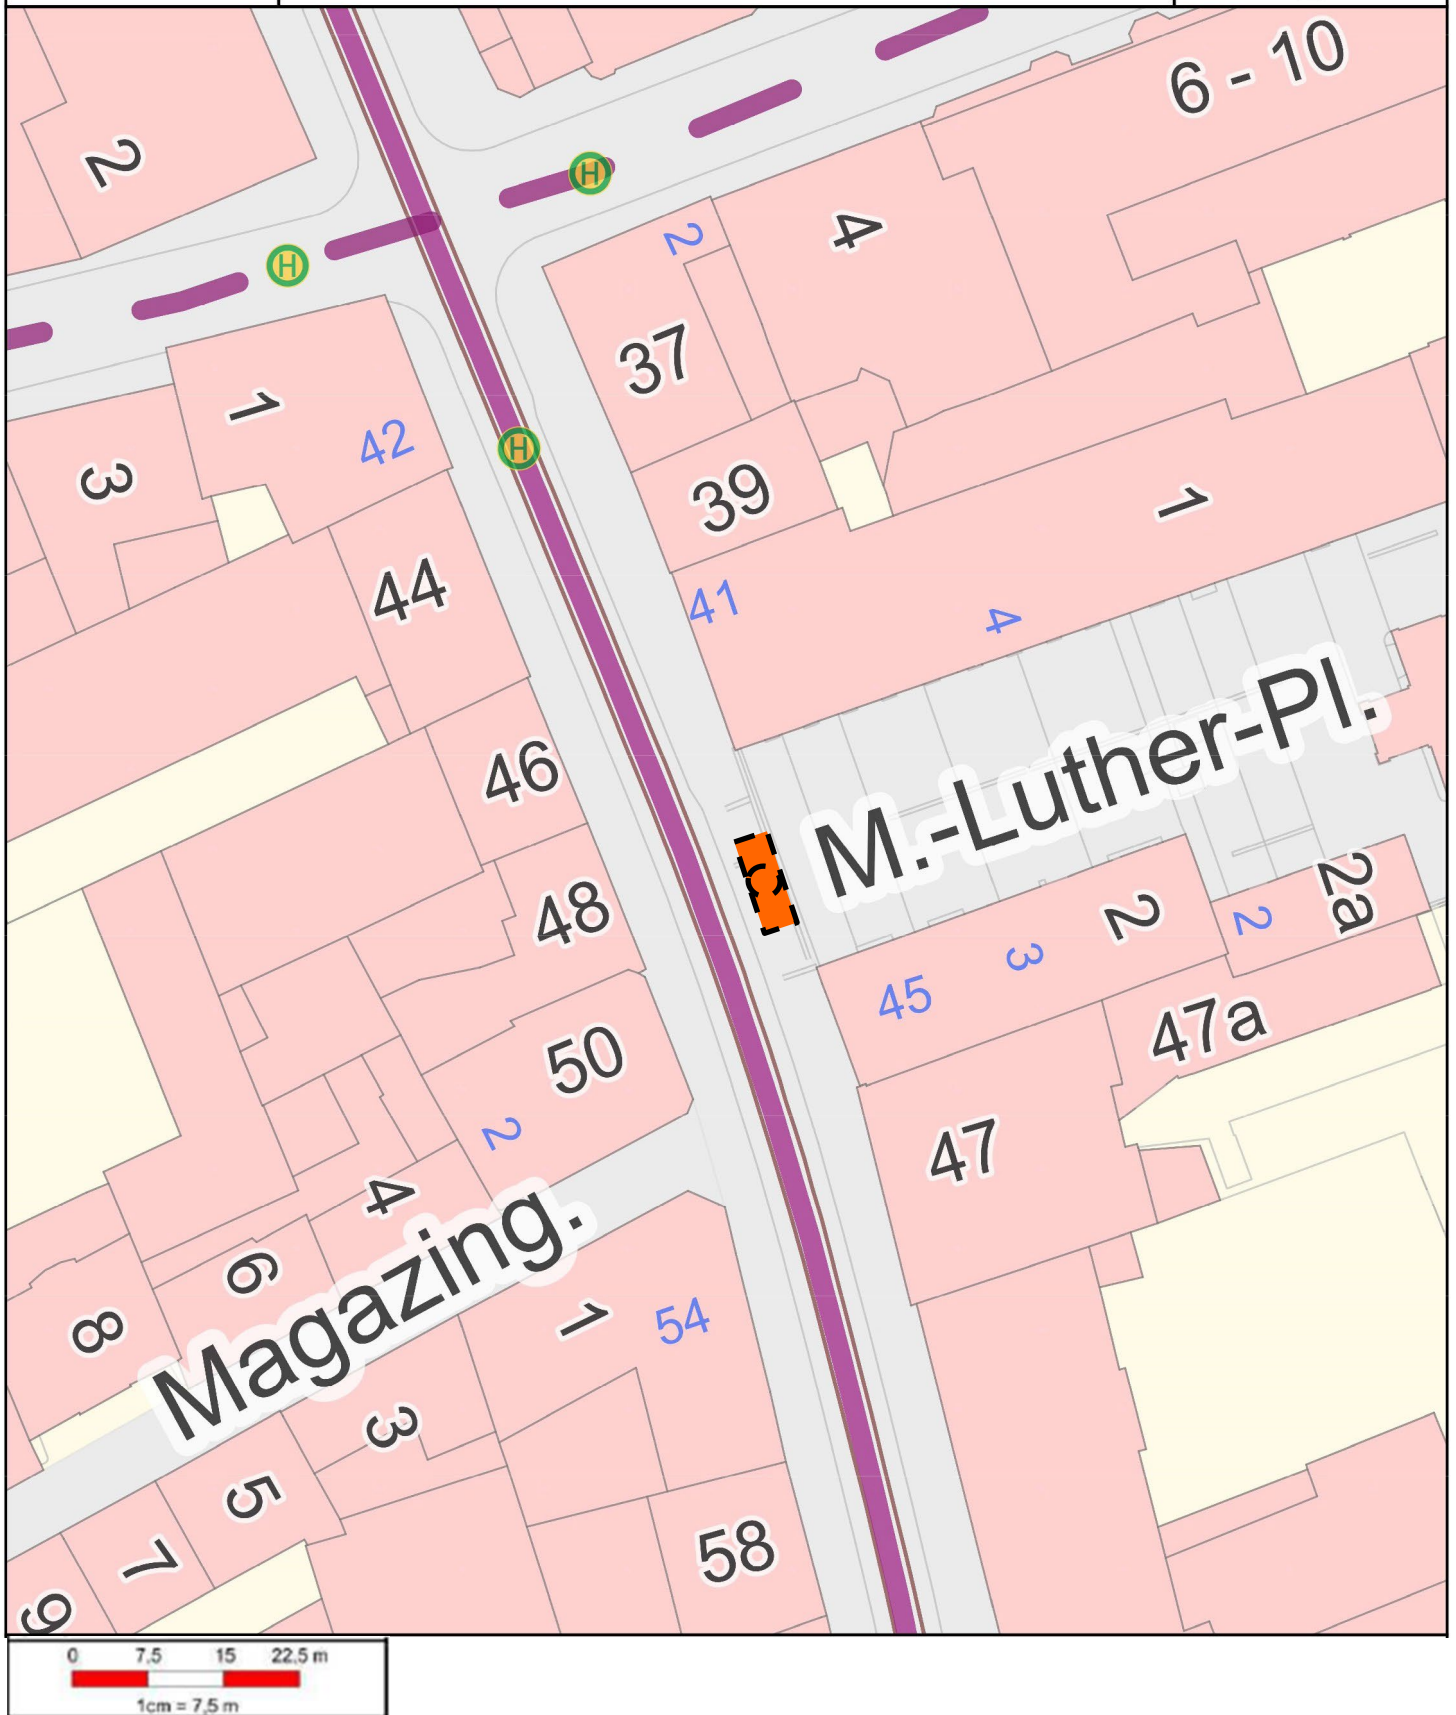

L_nz

Magistrat der Landeshauptstadt Linz

PTU / Vermessung und Geoinformation
Hauptstr. 1- 5, 4041 Linz

2.5.18. Silvestermarkt Lonstorferplatz

Markttermine:

30.12. - 31.12.: 07:00 - 20:00 Uhr

Kategorie: Periodische Märkte, Unterkategorie: Silvestermarkt

Gebäudemanagement und Tiefbau

Abteilung Marktmanagement und Tourismus
Hauptstraße 1 - 5, 4041 Linz

L_nz

Magistrat der Landeshauptstadt Linz
PTU / Vermessung und Geoinformation
Hauptstr. 1- 5, 4041 Linz

25.19. Silvestermarkt Martin-Luther-Platz