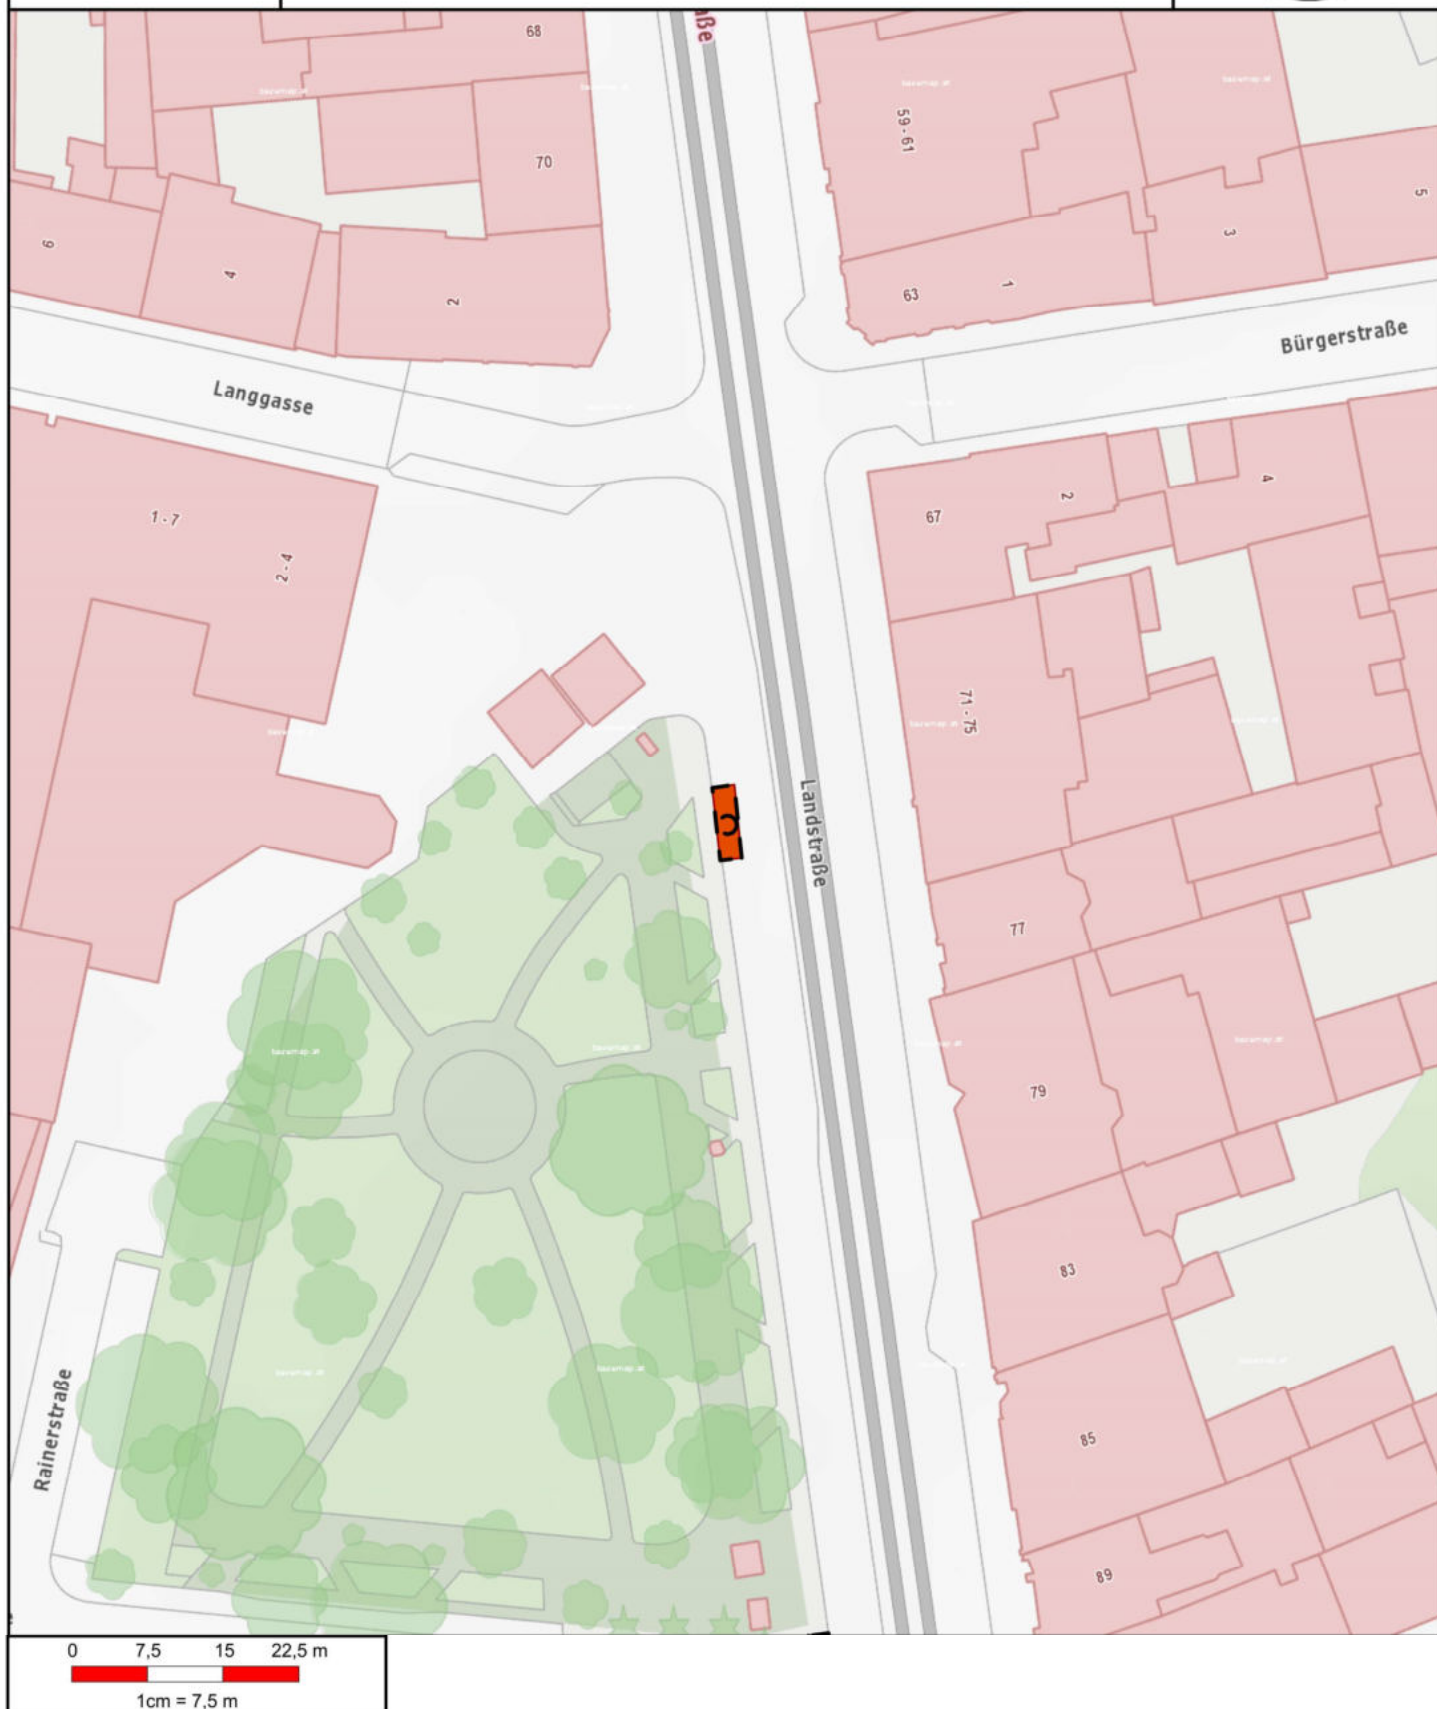

2.5.31. Silvestermarkt Schillerplatz ggü.

Landstraße 71 - 75

Markttermine:

30.12. - 31.12.: 07:00 - 20:00 Uhr

Kategorie: Periodische Märkte, Unterkategorie: Silvestermarkt

Magistrat der Landeshauptstadt Linz

Finanzen und Wirtschaft / Wirtschaft und EU

Hauptstraße 1 - 5, 4041 Linz