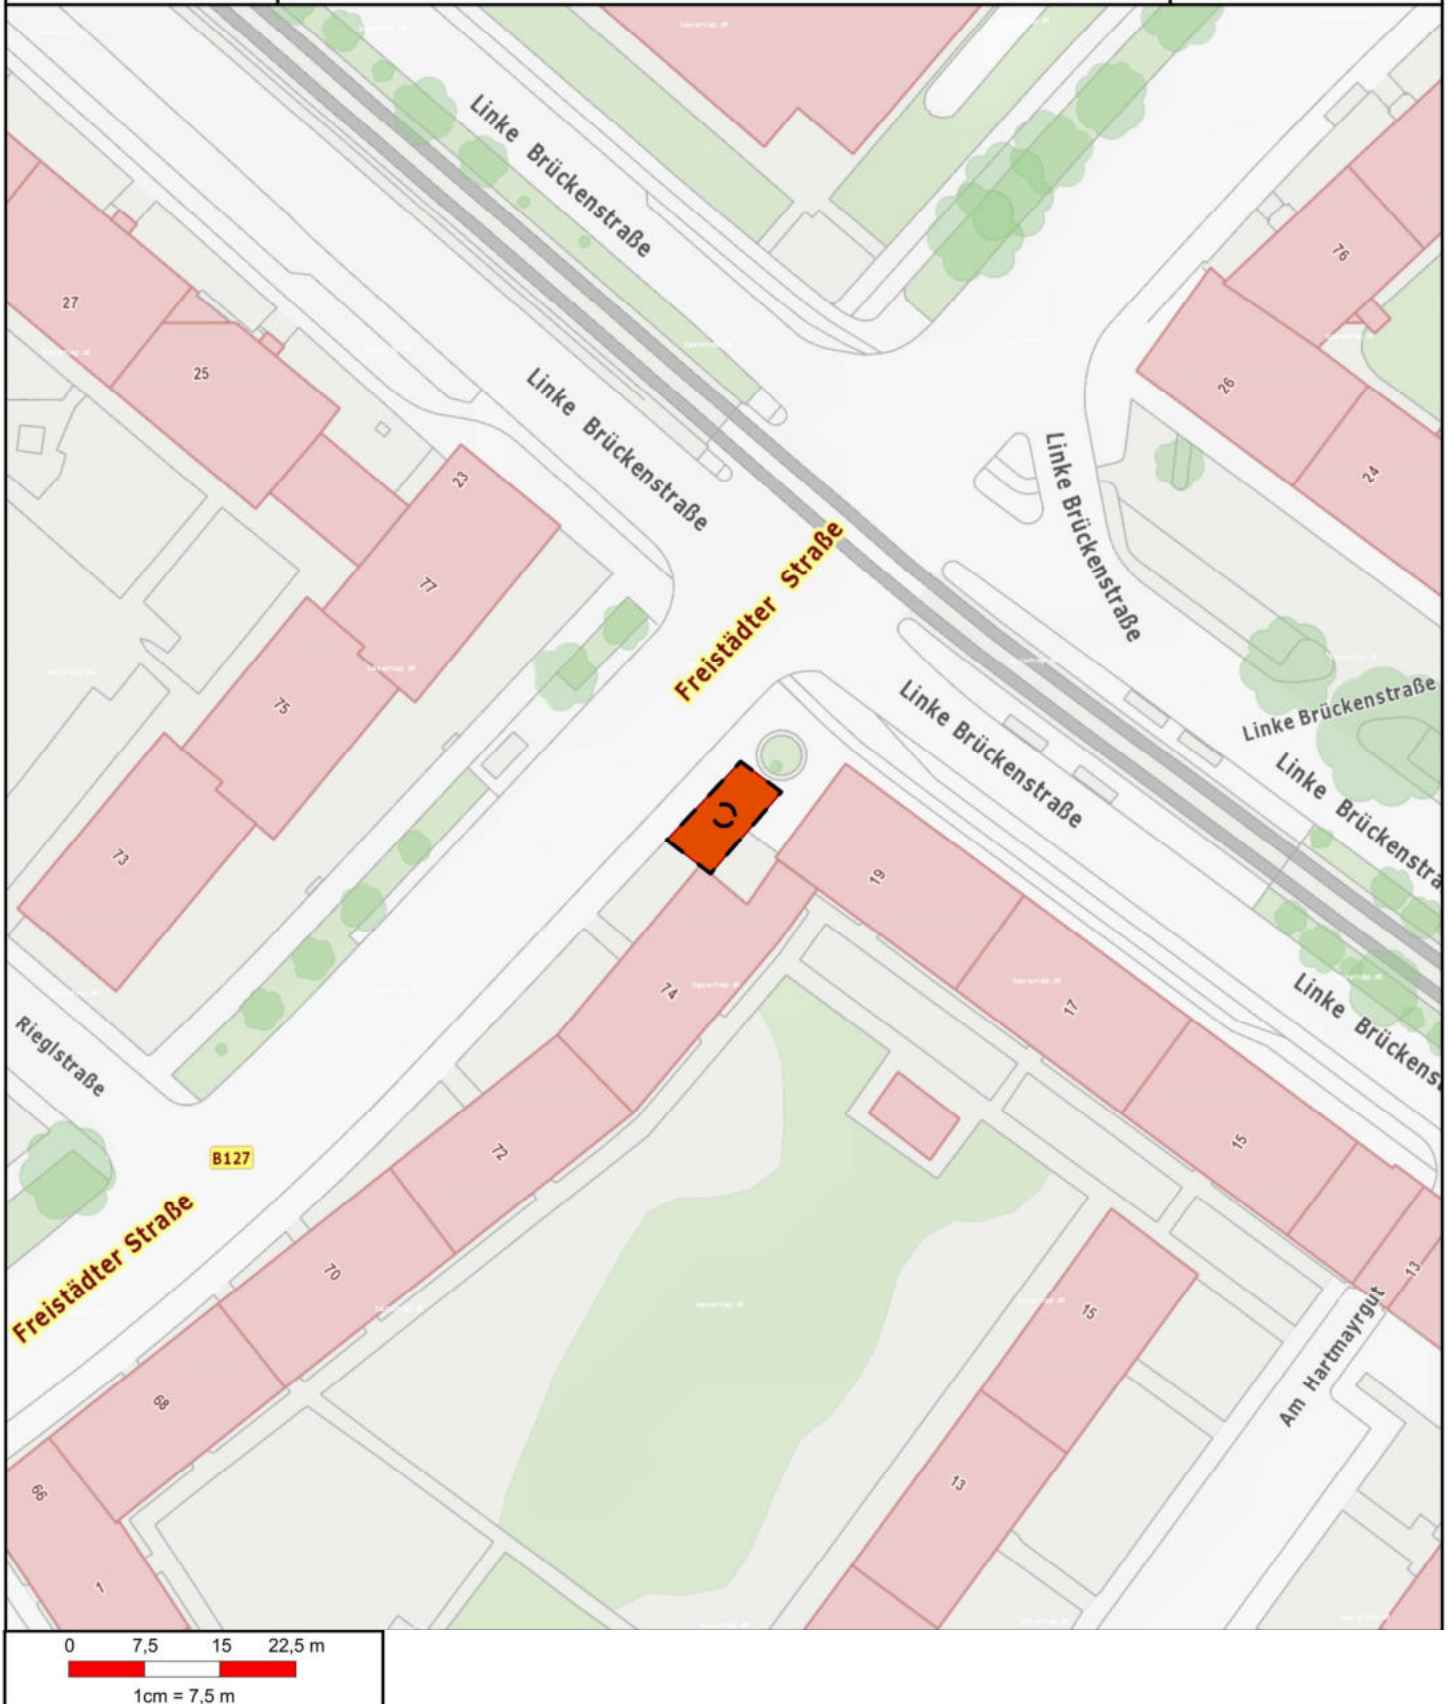

**2.5.8. Silvestermarkt Freistädter Straße /  
Knabenseminarstraße**

**Markttermine:**

30.12. - 31.12.: 07:00 - 20:00 Uhr

Kategorie: Periodische Märkte, Unterkategorie: Silvestermarkt

**Magistrat der Landeshauptstadt Linz**  
Finanzen und Wirtschaft / Wirtschaft und EU  
Hauptstraße 1 - 5, 4041 Linz