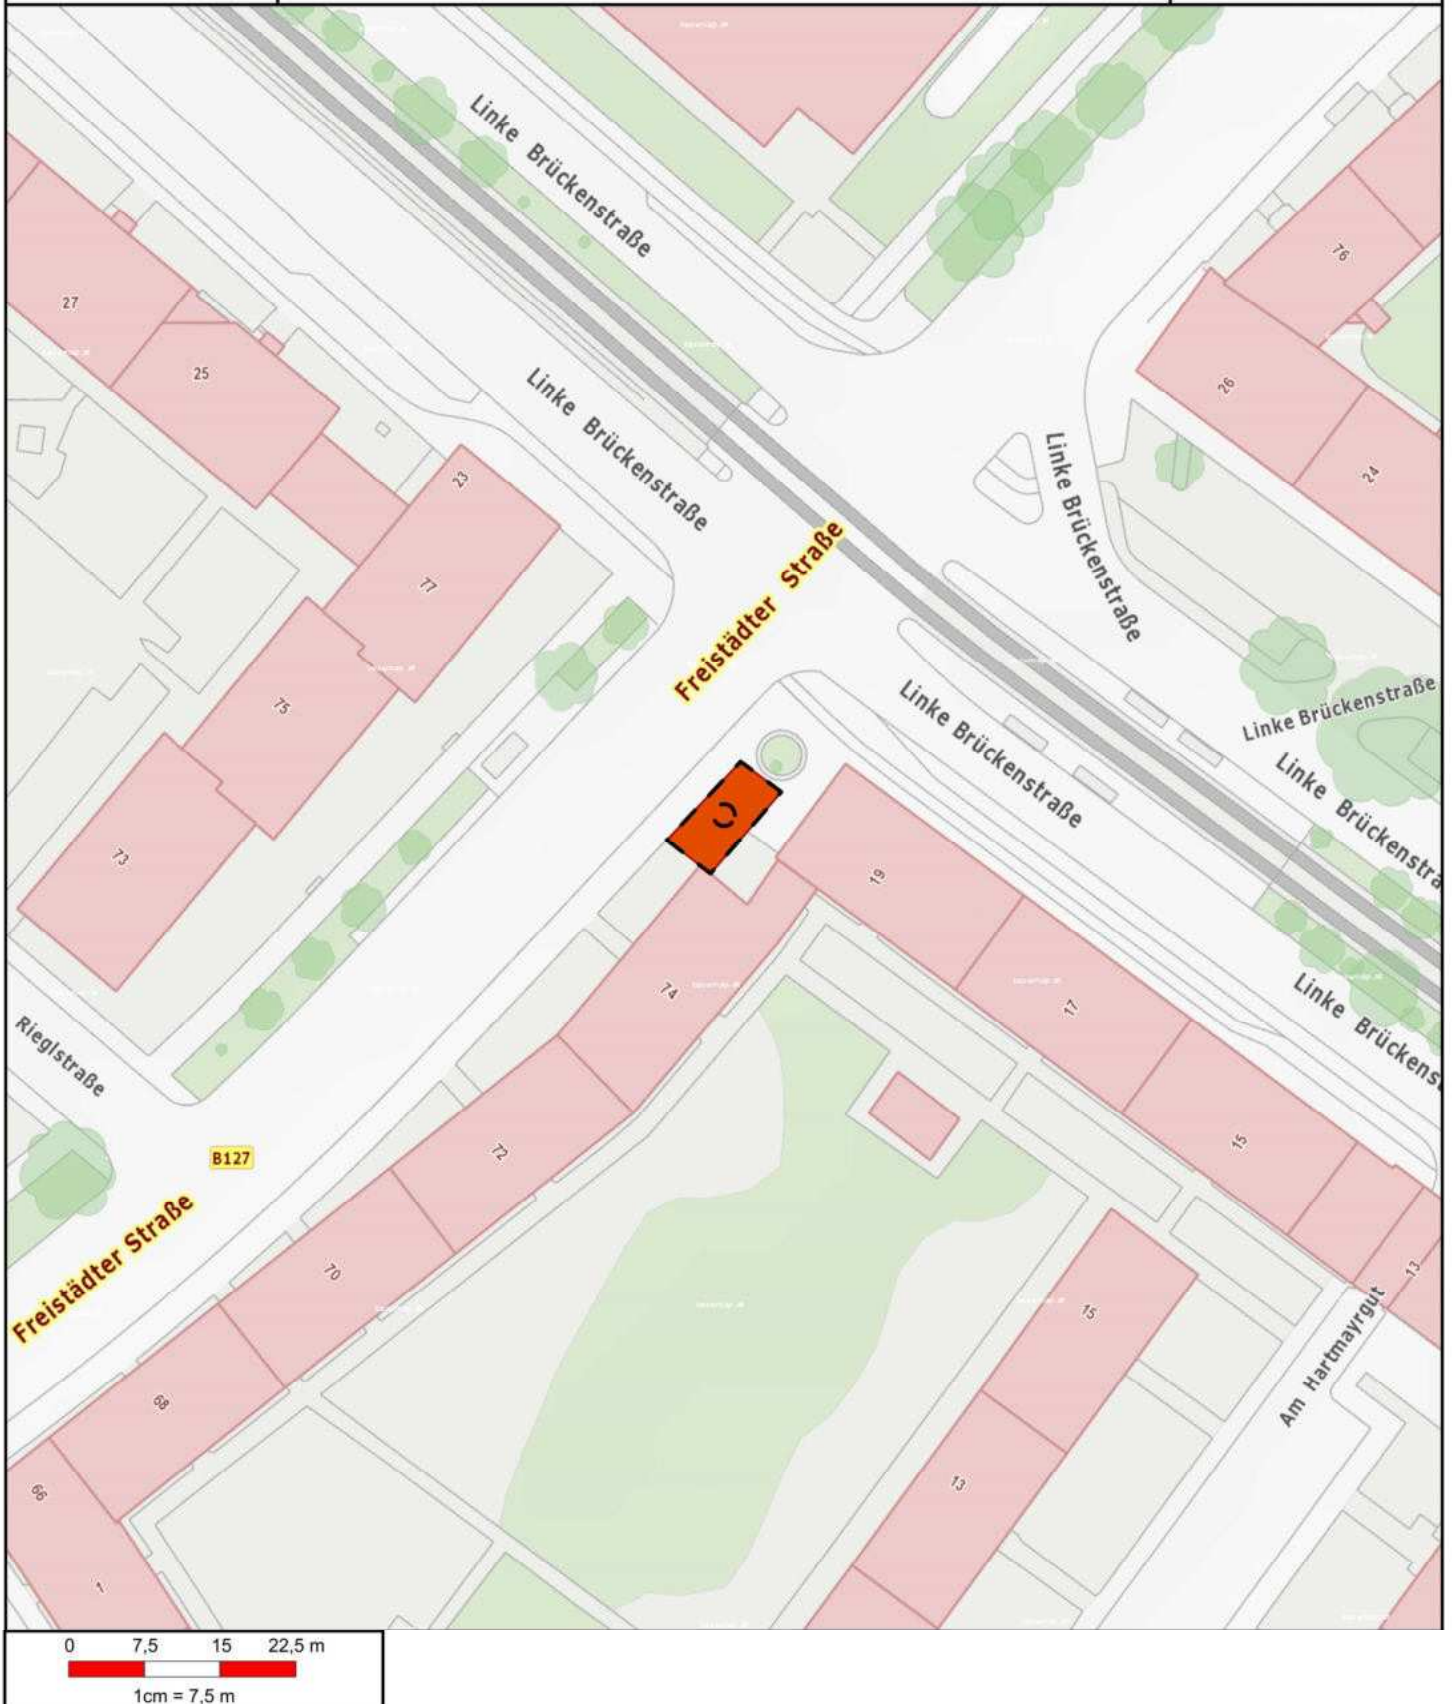

2.5.6. Silvestermarkt Freistädter Straße / Linke Brückenstraße

Markttermine:

30.12. - 31.12.: 07:00 - 20:00 Uhr

Kategorie: Periodische Märkte, Unterkategorie: Silvestermarkt

Gebäudemanagement und Tiefbau
Abteilung Marktmanagement und Tourismus
Hauptstraße 1 - 5, 4041 Linz