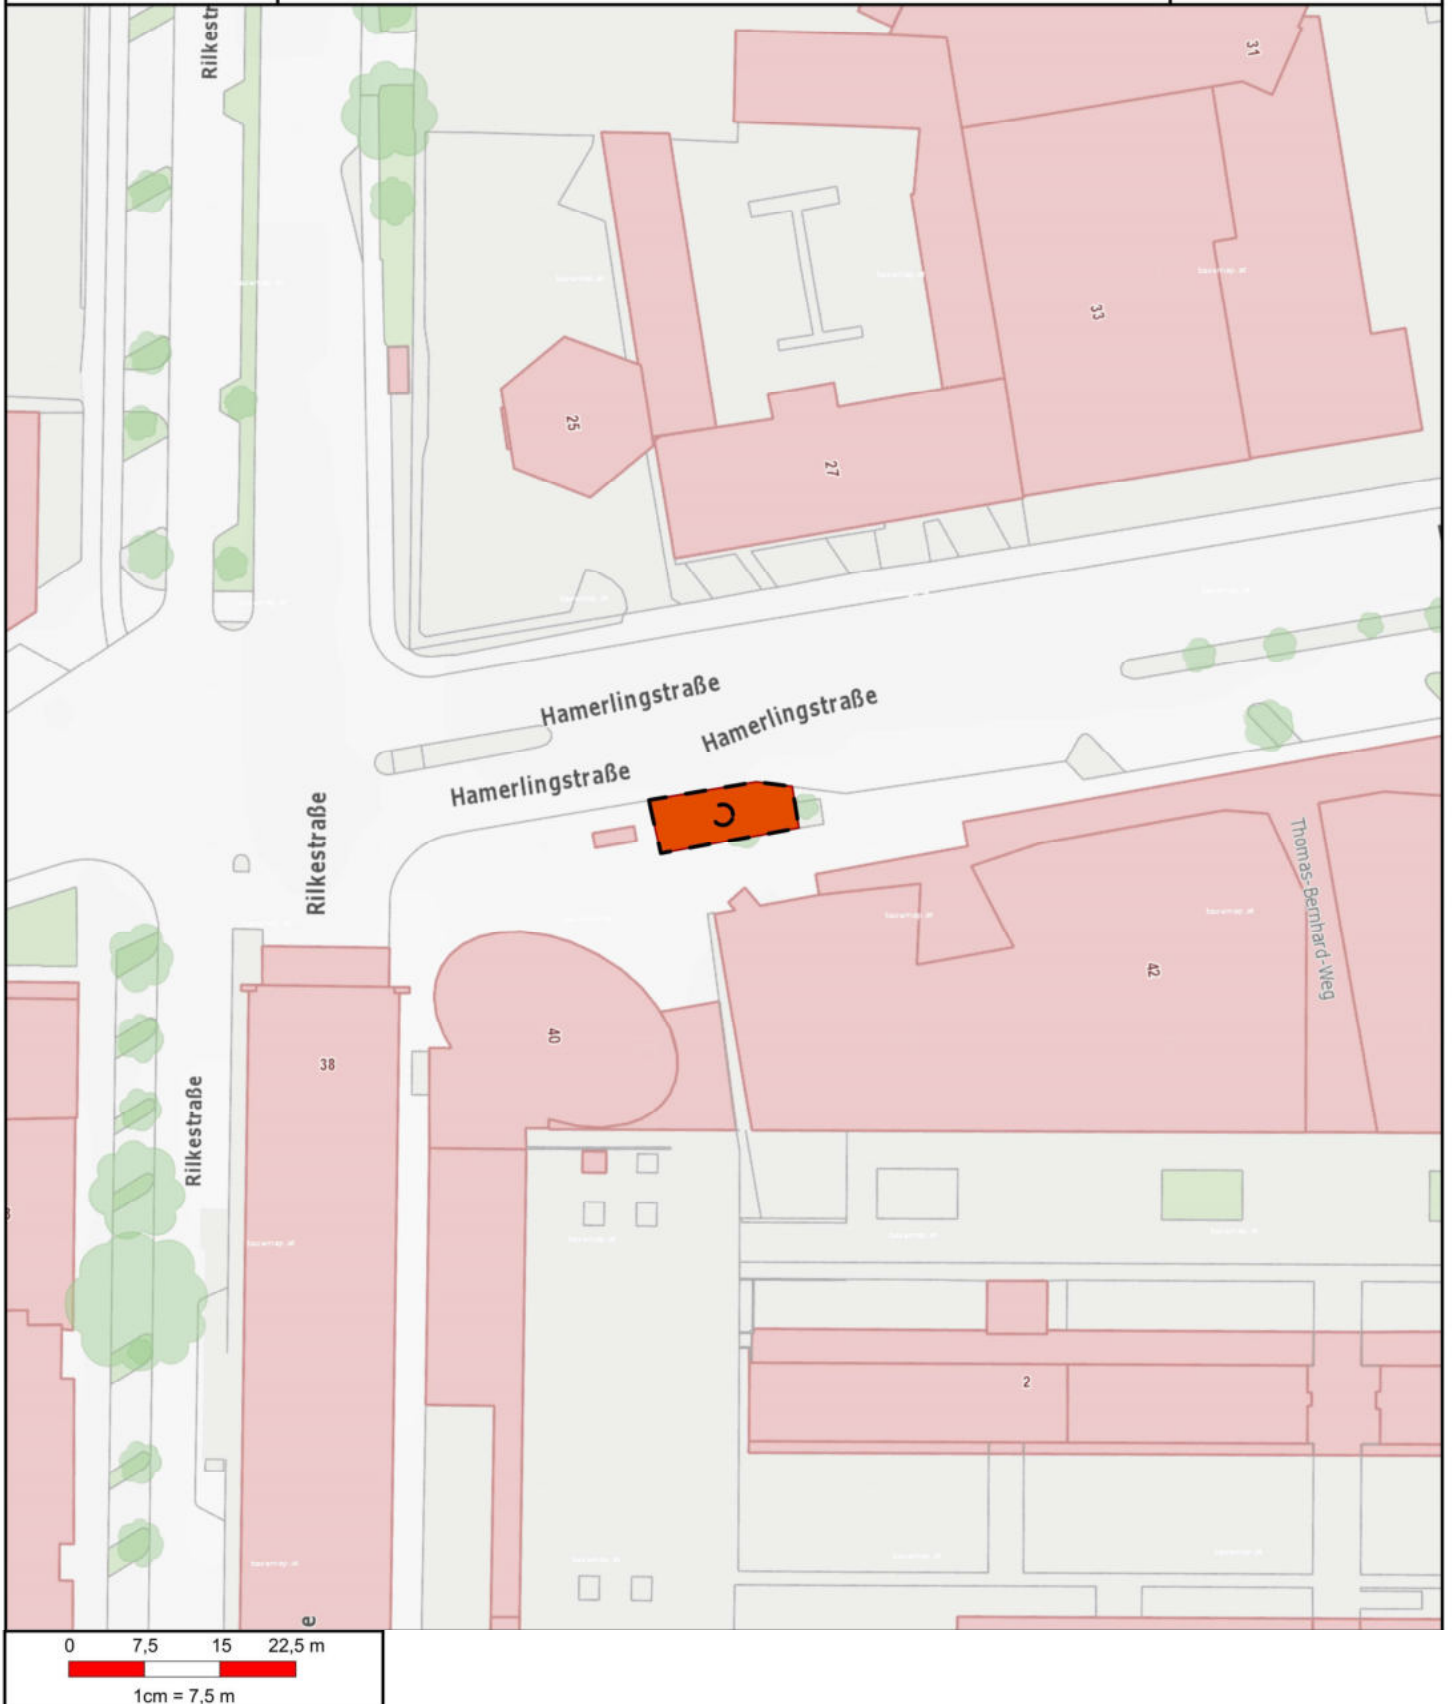

2.5.11. Silvestermarkt Hamerlingstraße 42 -

Lenaupark

Markttermine:

30.12. - 31.12.: 07:00 - 20:00 Uhr

Kategorie: Periodische Märkte, Unterkategorie: Silvestermarkt

Magistrat der Landeshauptstadt Linz

Finanzen und Wirtschaft / Wirtschaft und EU

Hauptstraße 1 - 5, 4041 Linz