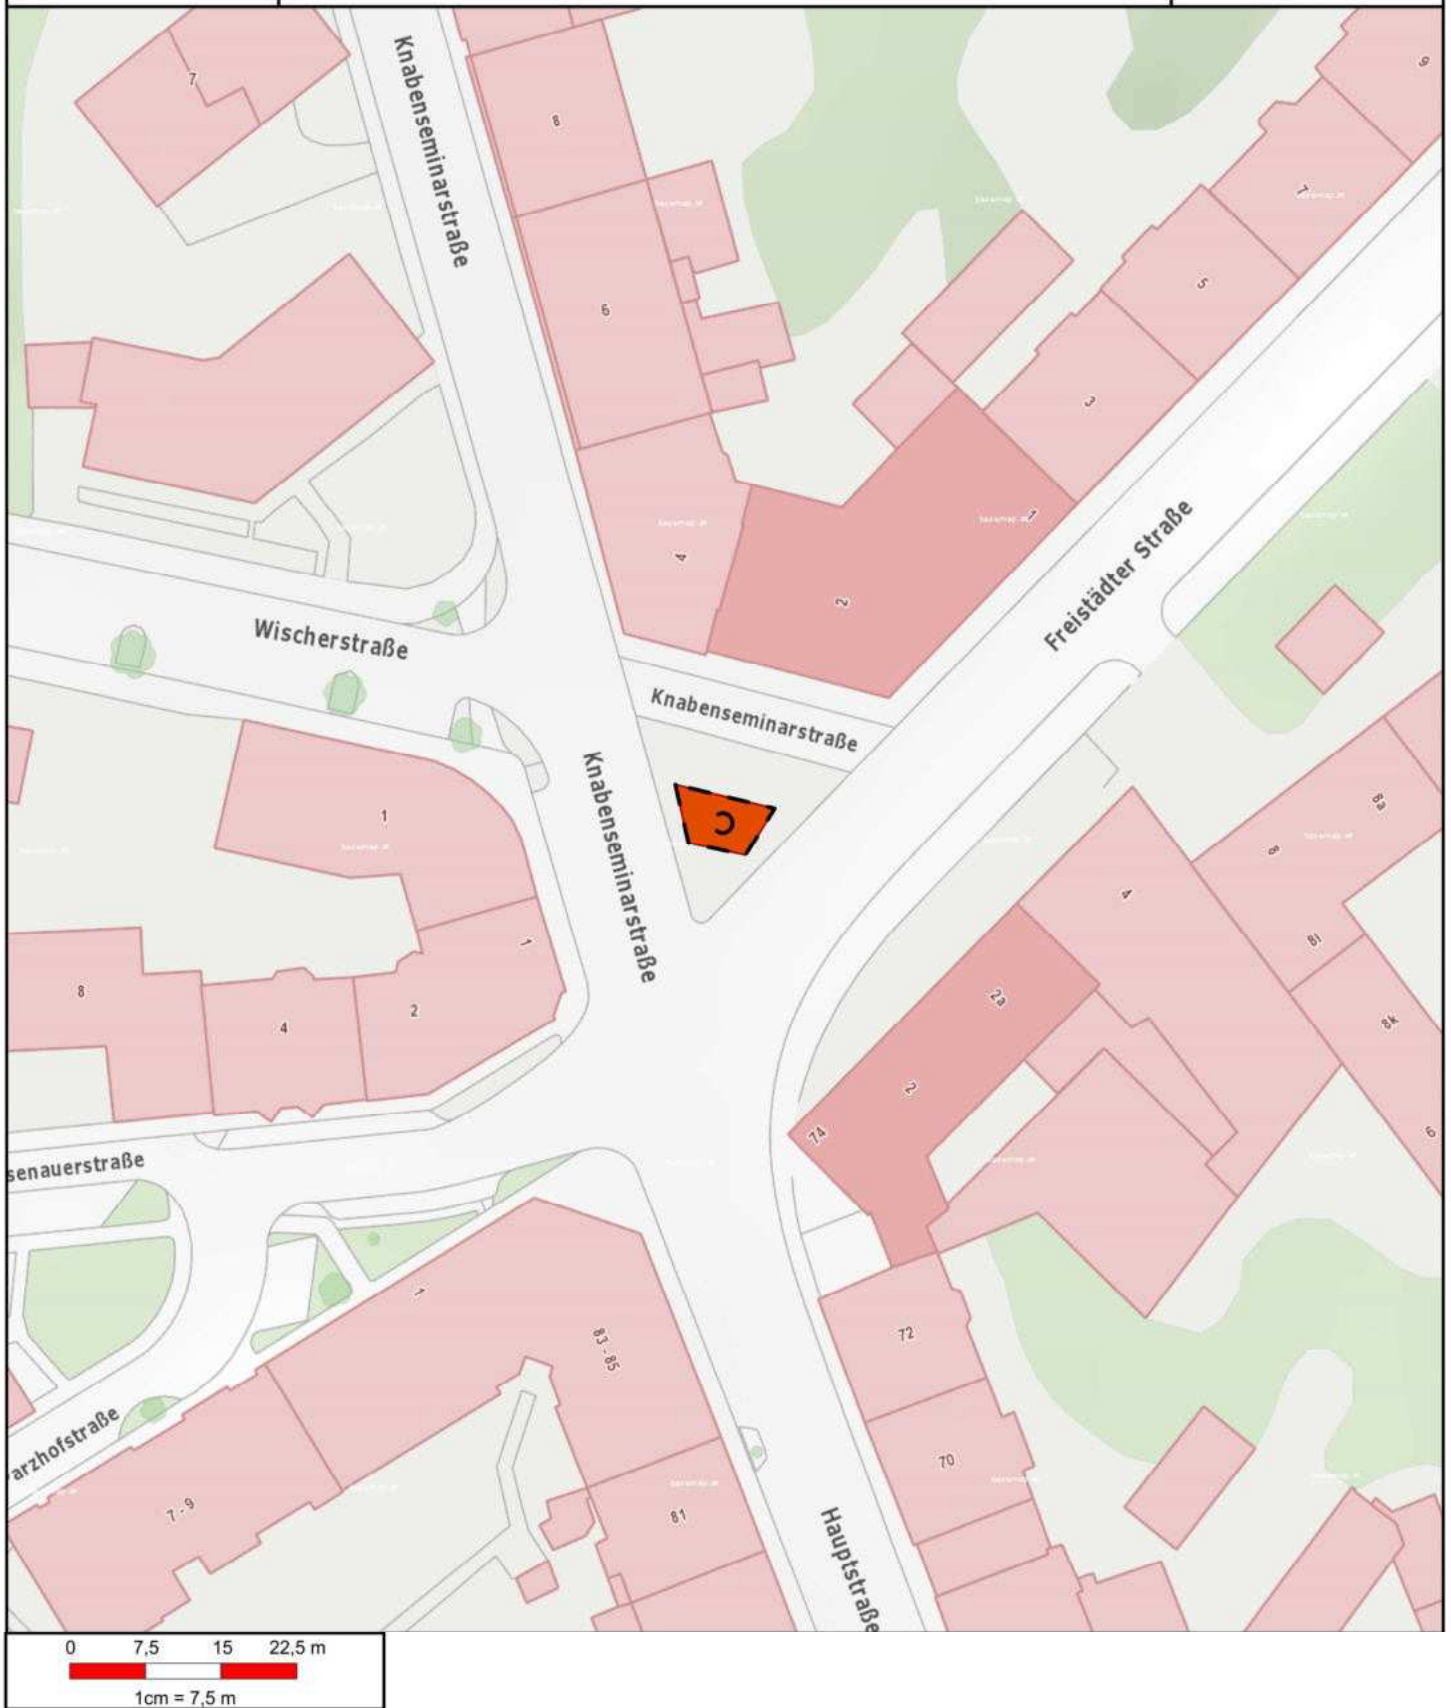

2.5.5. Silvestermarkt Freistädter Straße / Knabenseminarstraße

Markttermine:

30.12. - 31.12.: 07:00 - 20:00 Uhr

Kategorie: Periodische Märkte, Unterkategorie: Silvestermarkt

Gebäudemanagement und Tiefbau

Abteilung Marktmanagement und Tourismus
Hauptstraße 1 - 5, 4041 Linz