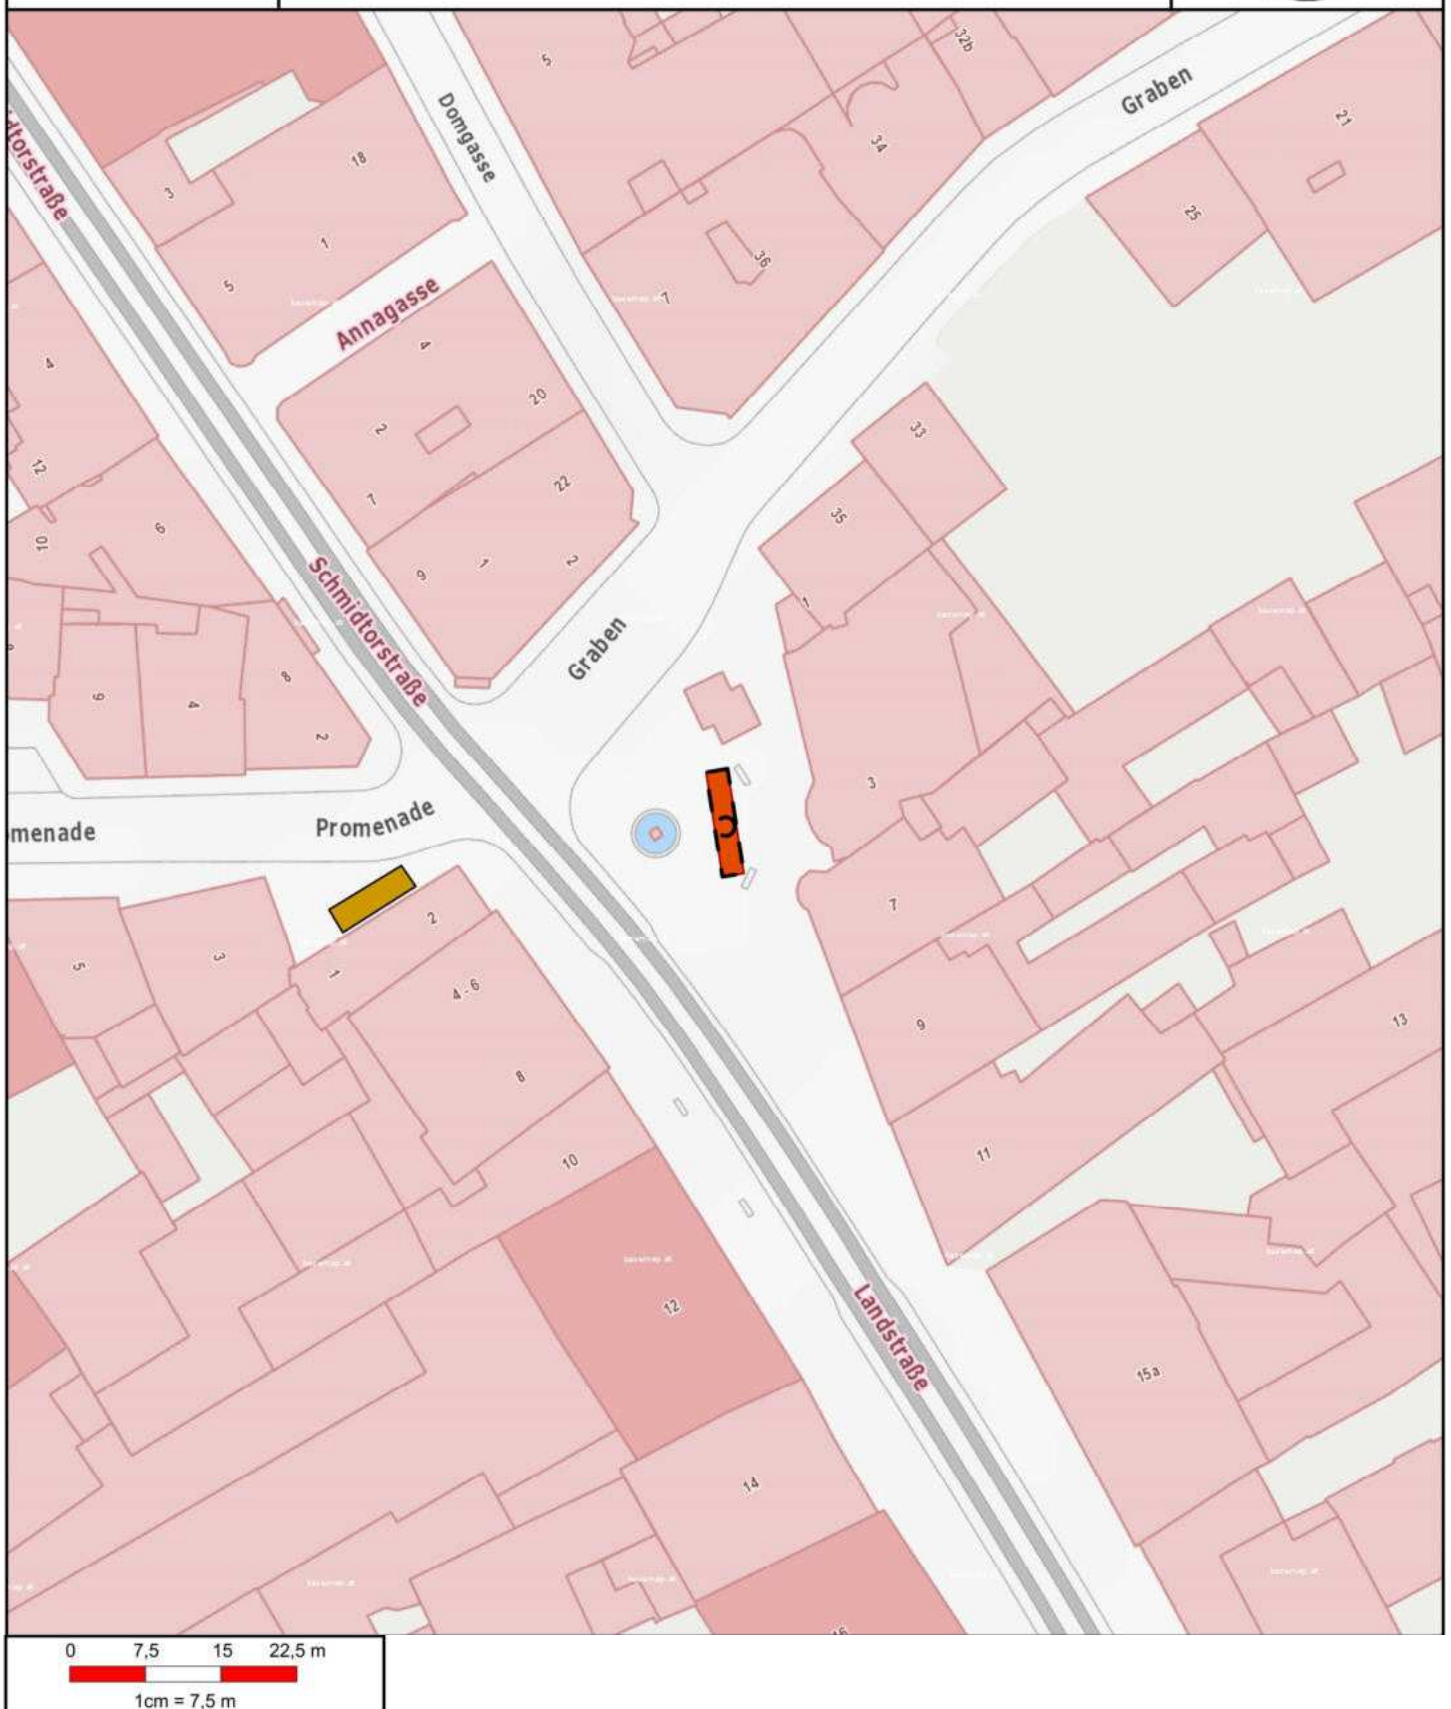

2.5.25. Silvestermarkt Solarcity - Lunaplatz

Markttermine:

30.12. - 31.12.: 07:00 - 20:00 Uhr

Kategorie: Periodische Märkte, Unterkategorie: Silvestermarkt

Gebäudemanagement und Tiefbau

Abteilung Marktmanagement und Tourismus
Hauptstraße 1 - 5, 4041 Linz