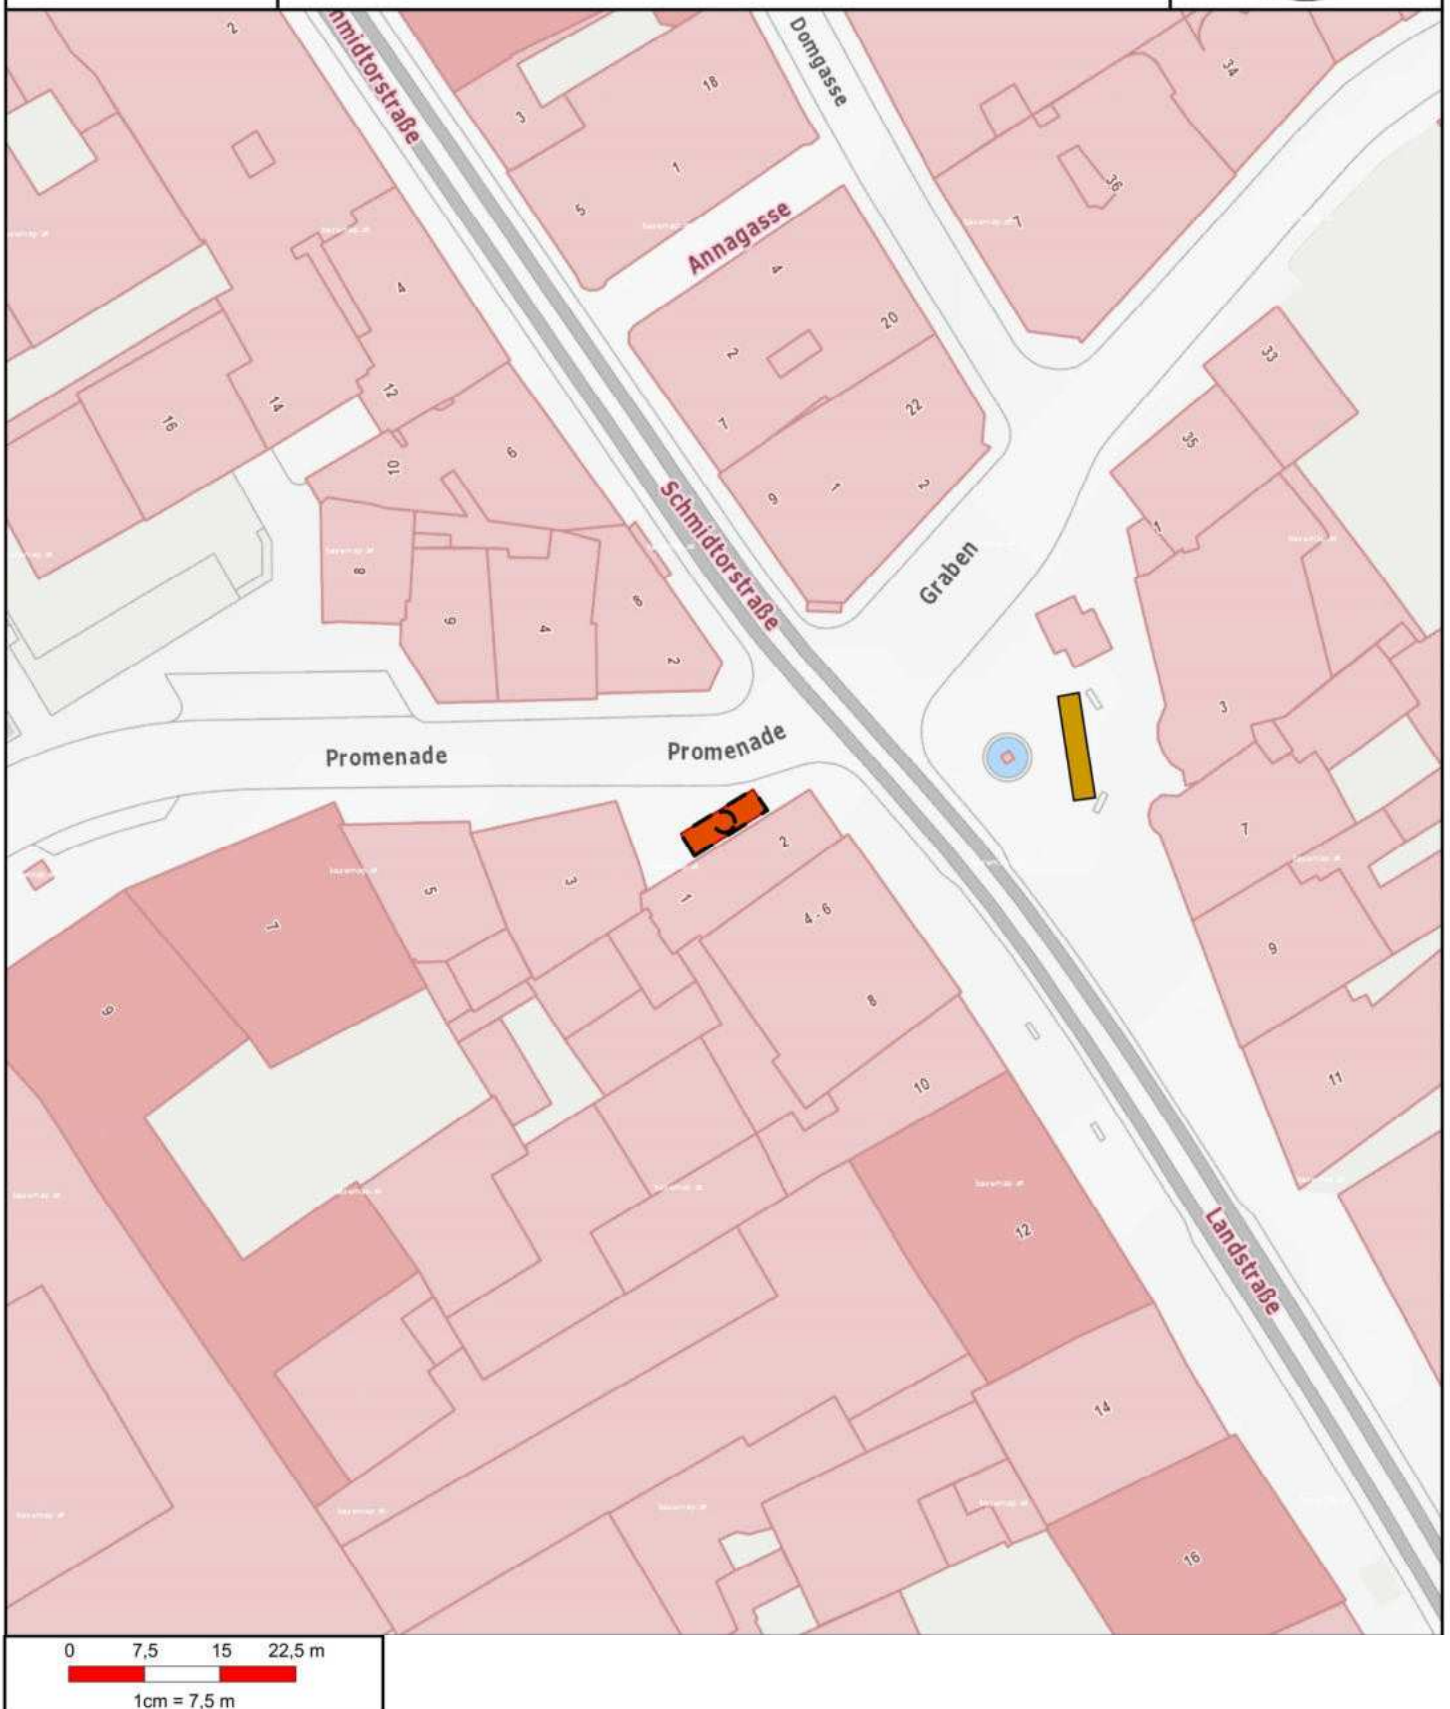

2.5.20. Silvestermarkt Promenade 1

Markttermine:

30.12. - 31.12.: 07:00 - 20:00 Uhr

Kategorie: Periodische Märkte, Unterkategorie: Silvestermarkt

Gebäudemanagement und Tiefbau

Abteilung Marktmanagement und Tourismus
Hauptstraße 1 - 5, 4041 Linz