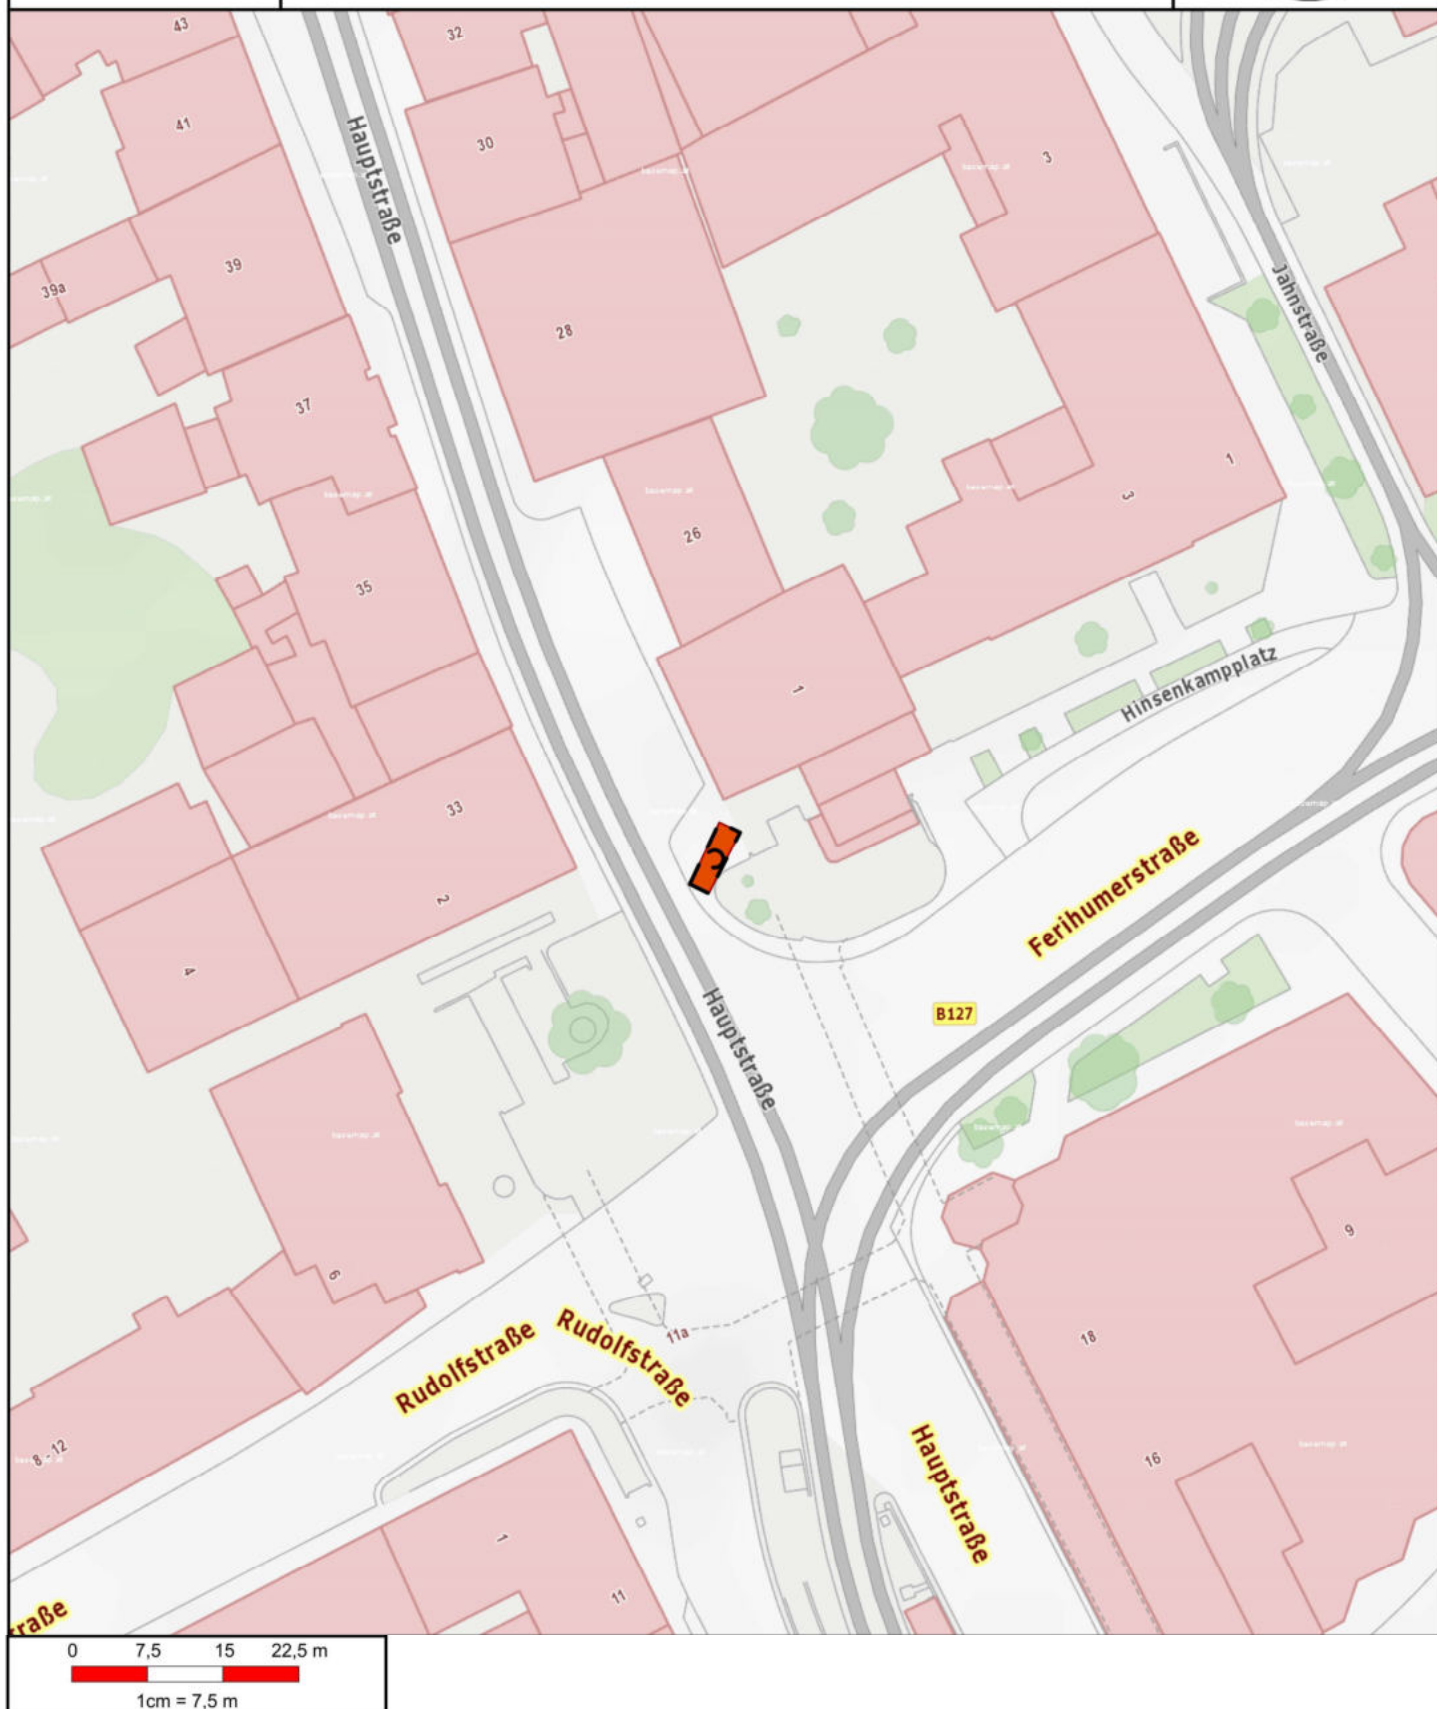

**2.5.16. Silvestermarkt Hauptstraße -
Hinsenkamplatz**
Markttermine:

30.12. - 31.12.: 07:00 - 20:00 Uhr

Kategorie: Periodische Märkte, Unterkategorie: Silvestermarkt

Magistrat der Landeshauptstadt Linz
Finanzen und Wirtschaft / Wirtschaft und EU
Hauptstraße 1 - 5, 4041 Linz