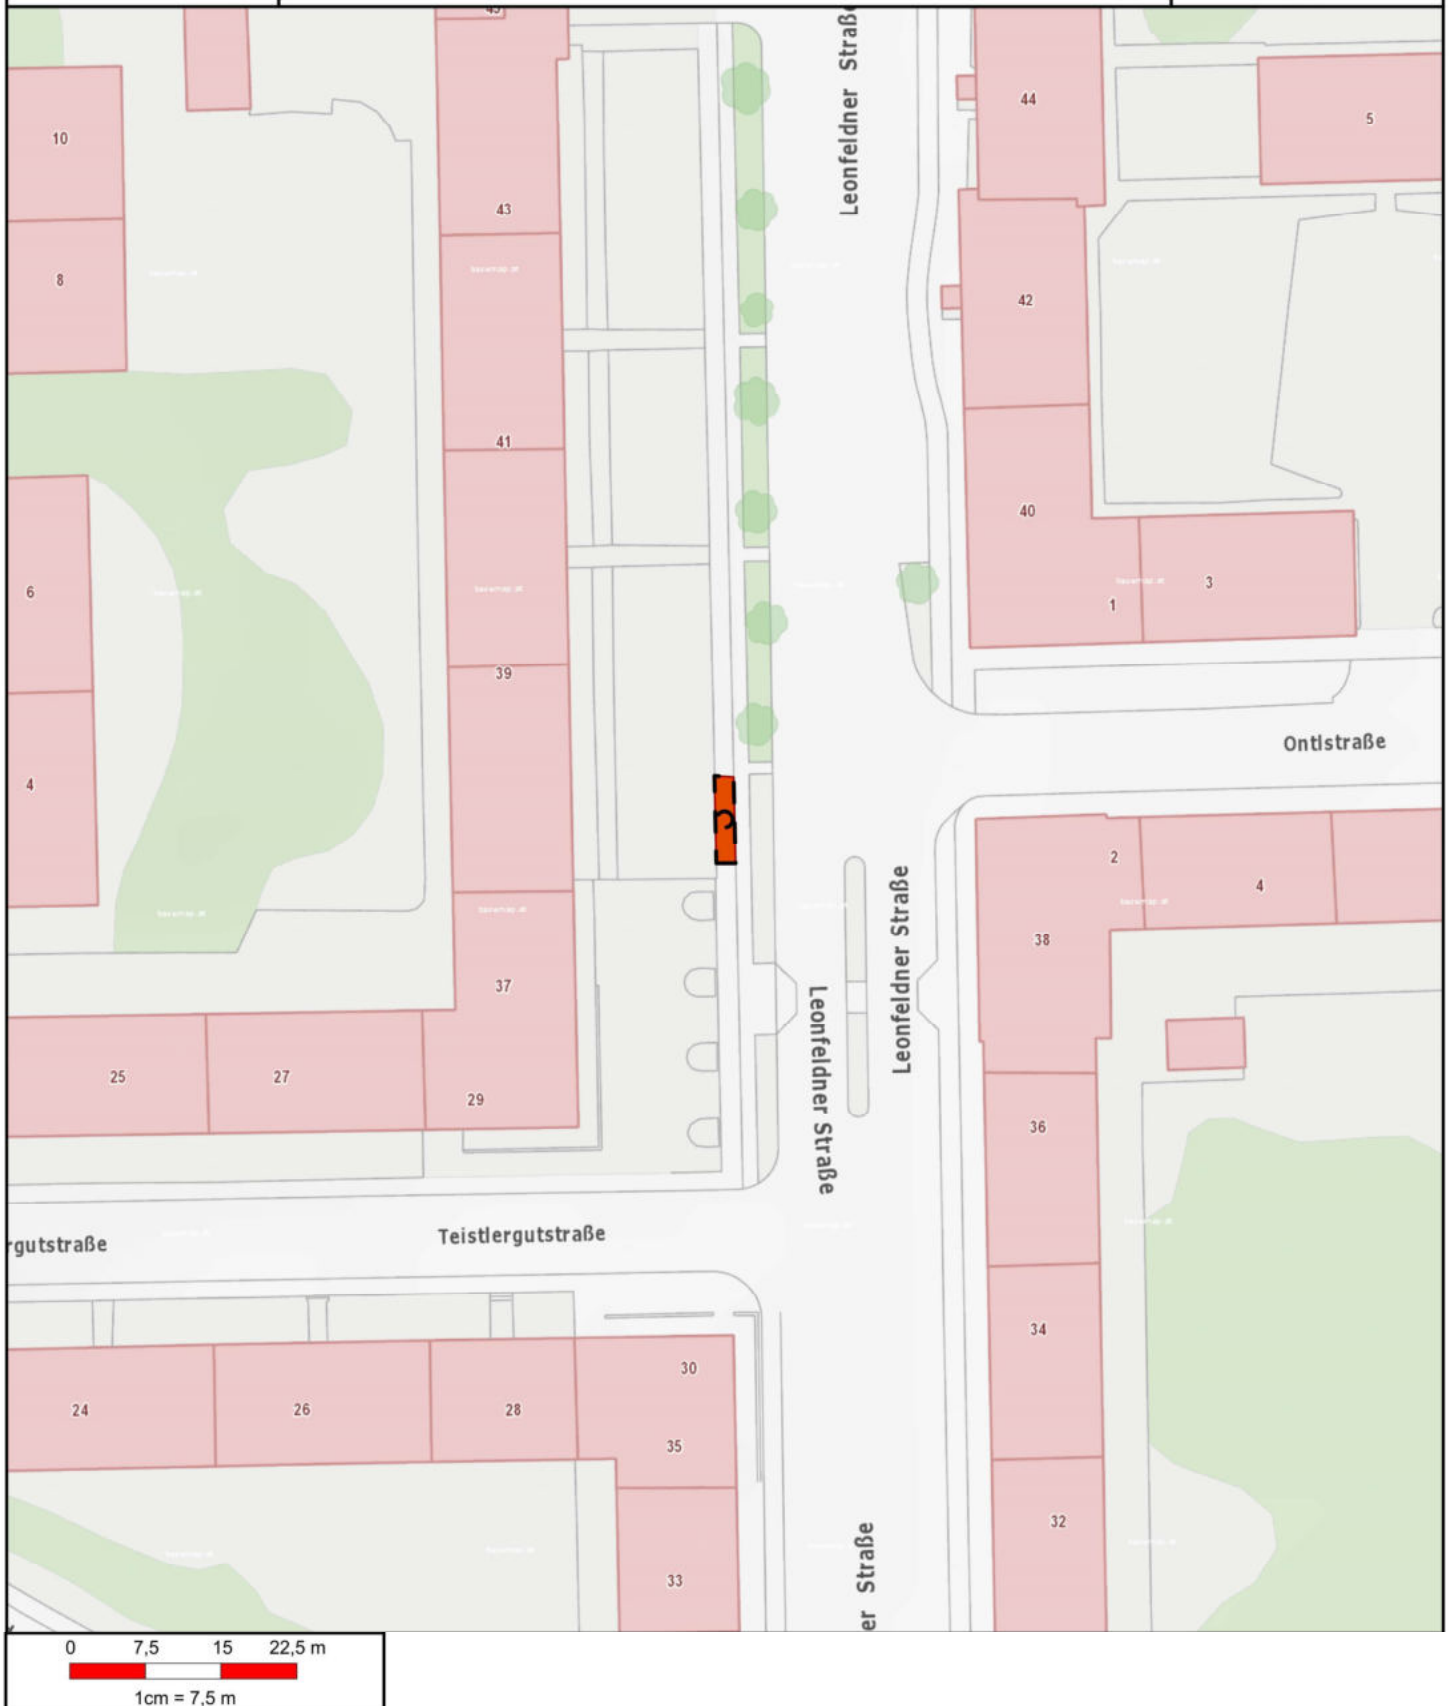

2.5.23. Silvestermarkt Leonfeldner Straße 39

Markttermine:

30.12. - 31.12.: 07:00 - 20:00 Uhr

Kategorie: Periodische Märkte, Unterkategorie: Silvestermarkt

Magistrat der Landeshauptstadt Linz

Finanzen und Wirtschaft / Wirtschaft und EU

Hauptstraße 1 - 5, 4041 Linz