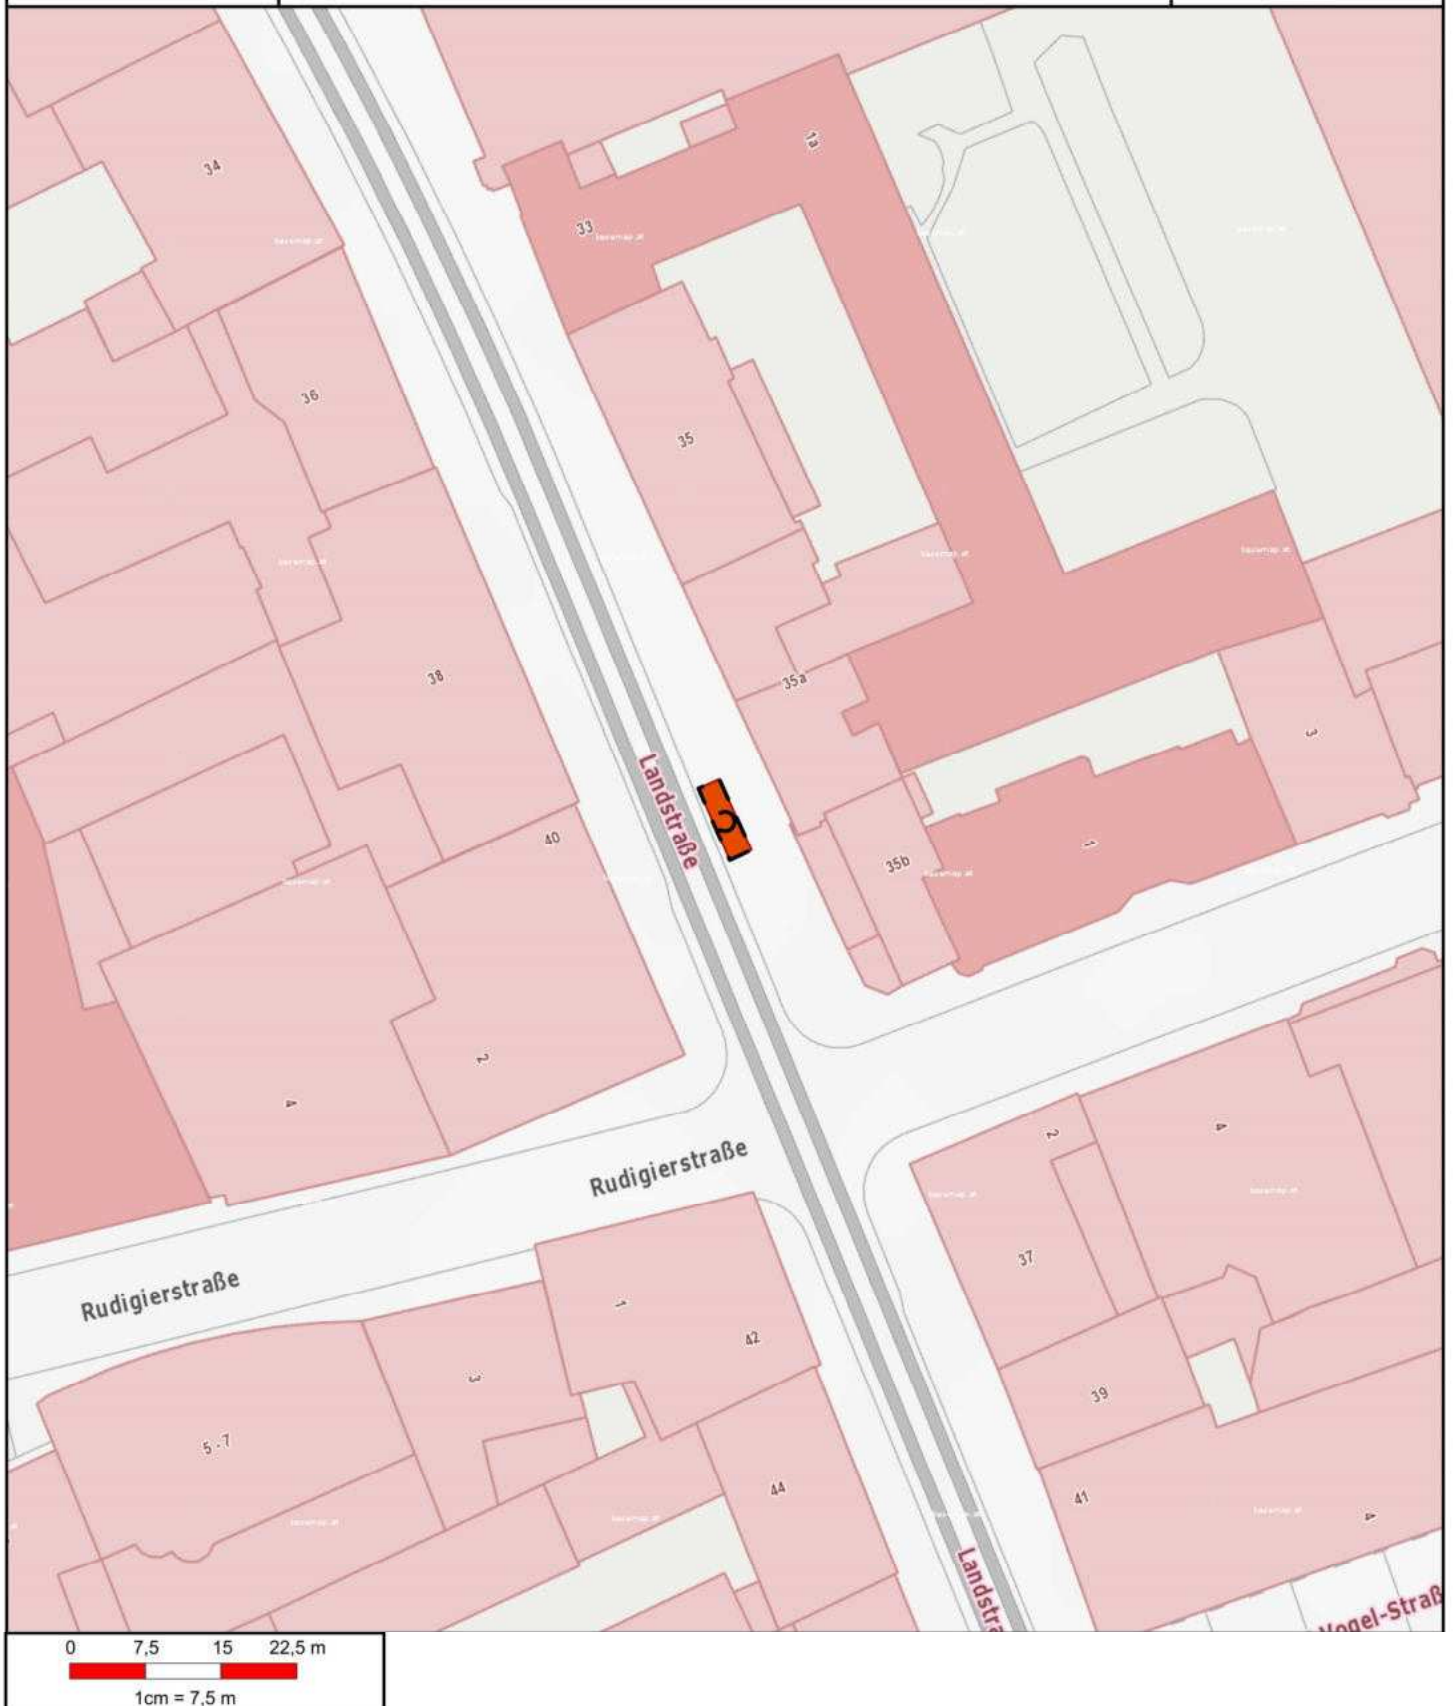

2.5.16. Silvestermarkt Landstraße 35a

Markttermine:

30.12. - 31.12.: 07:00 - 20:00 Uhr

Kategorie: Periodische Märkte, Unterkategorie: Silvestermarkt

Gebäudemanagement und Tiefbau

Abteilung Marktmanagement und Tourismus
Hauptstraße 1 - 5, 4041 Linz