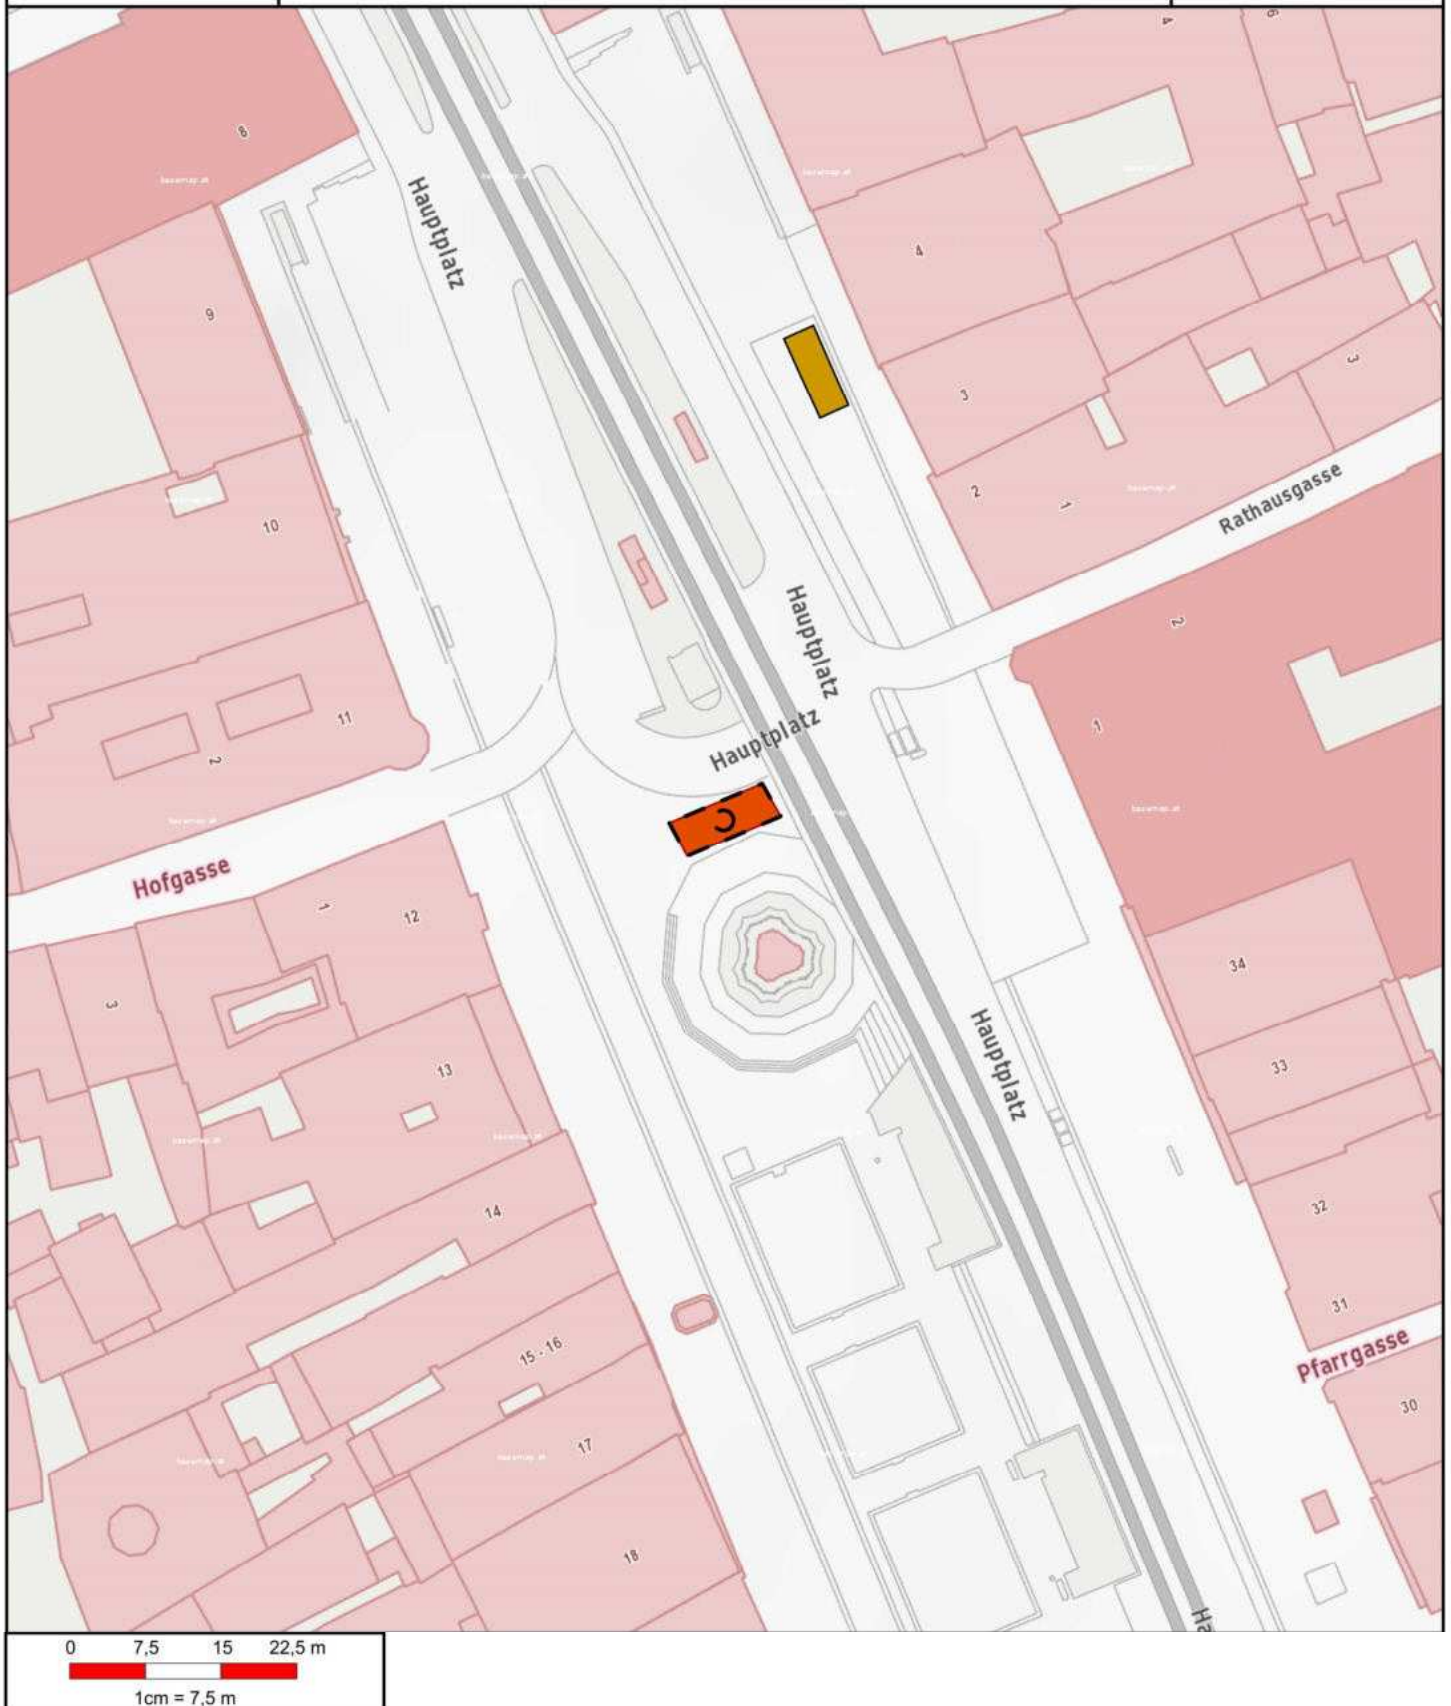

Hauptstraße 1 - 5, 4041 Linz

2.5.9. Silvestermarkt Hauptplatz 4

Markttermine:

30.12. - 31.12.: 07:00 - 20:00 Uhr

Kategorie: Periodische Märkte, Unterkategorie: Silvestermarkt

Gebäudemanagement und Tiefbau

Abteilung Marktmanagement und Tourismus
Hauptstraße 1 - 5, 4041 Linz

**2.5.10. Silvestermarkt Hauptplatz
-Dreifaltigkeitssäule**

Markttermine:

30.12. - 31.12.: 07:00 - 20:00 Uhr

Kategorie: Periodische Märkte, Unterkategorie: Silvestermarkt

Gebäudemanagement und Tiefbau
Abteilung Marktmanagement und Tourismus
Hauptstraße 1 - 5, 4041 Linz