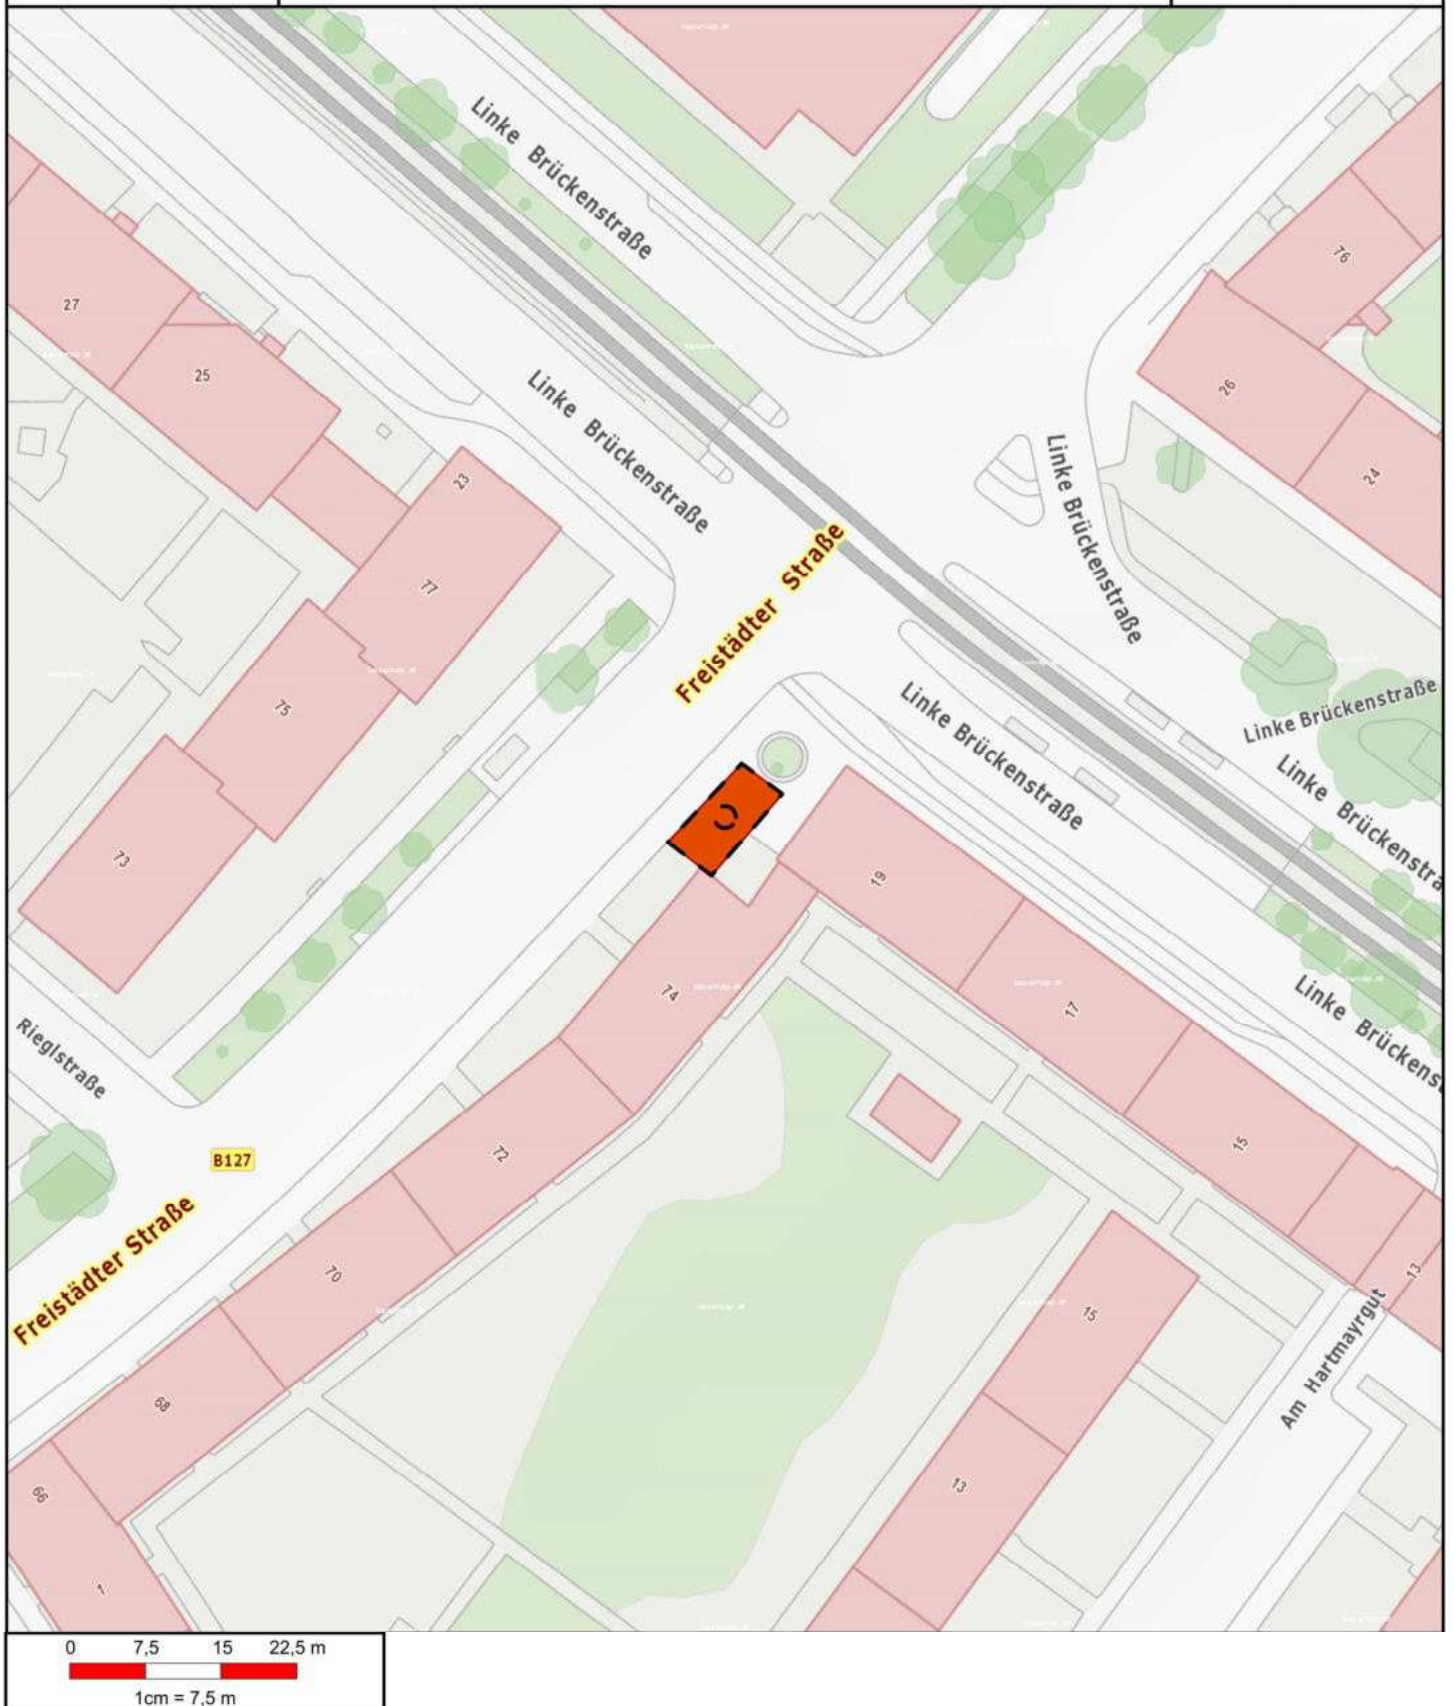

Kategorie: Periodische Märkte, Unterkategorie: Silvestermarkt

Gebäudemanagement und Tiefbau

Abteilung Marktmanagement und Tourismus
Hauptstraße 1 - 5, 4041 Linz

2.5.6. Silvestermarkt Freistädter Straße / Linke Brückenstraße