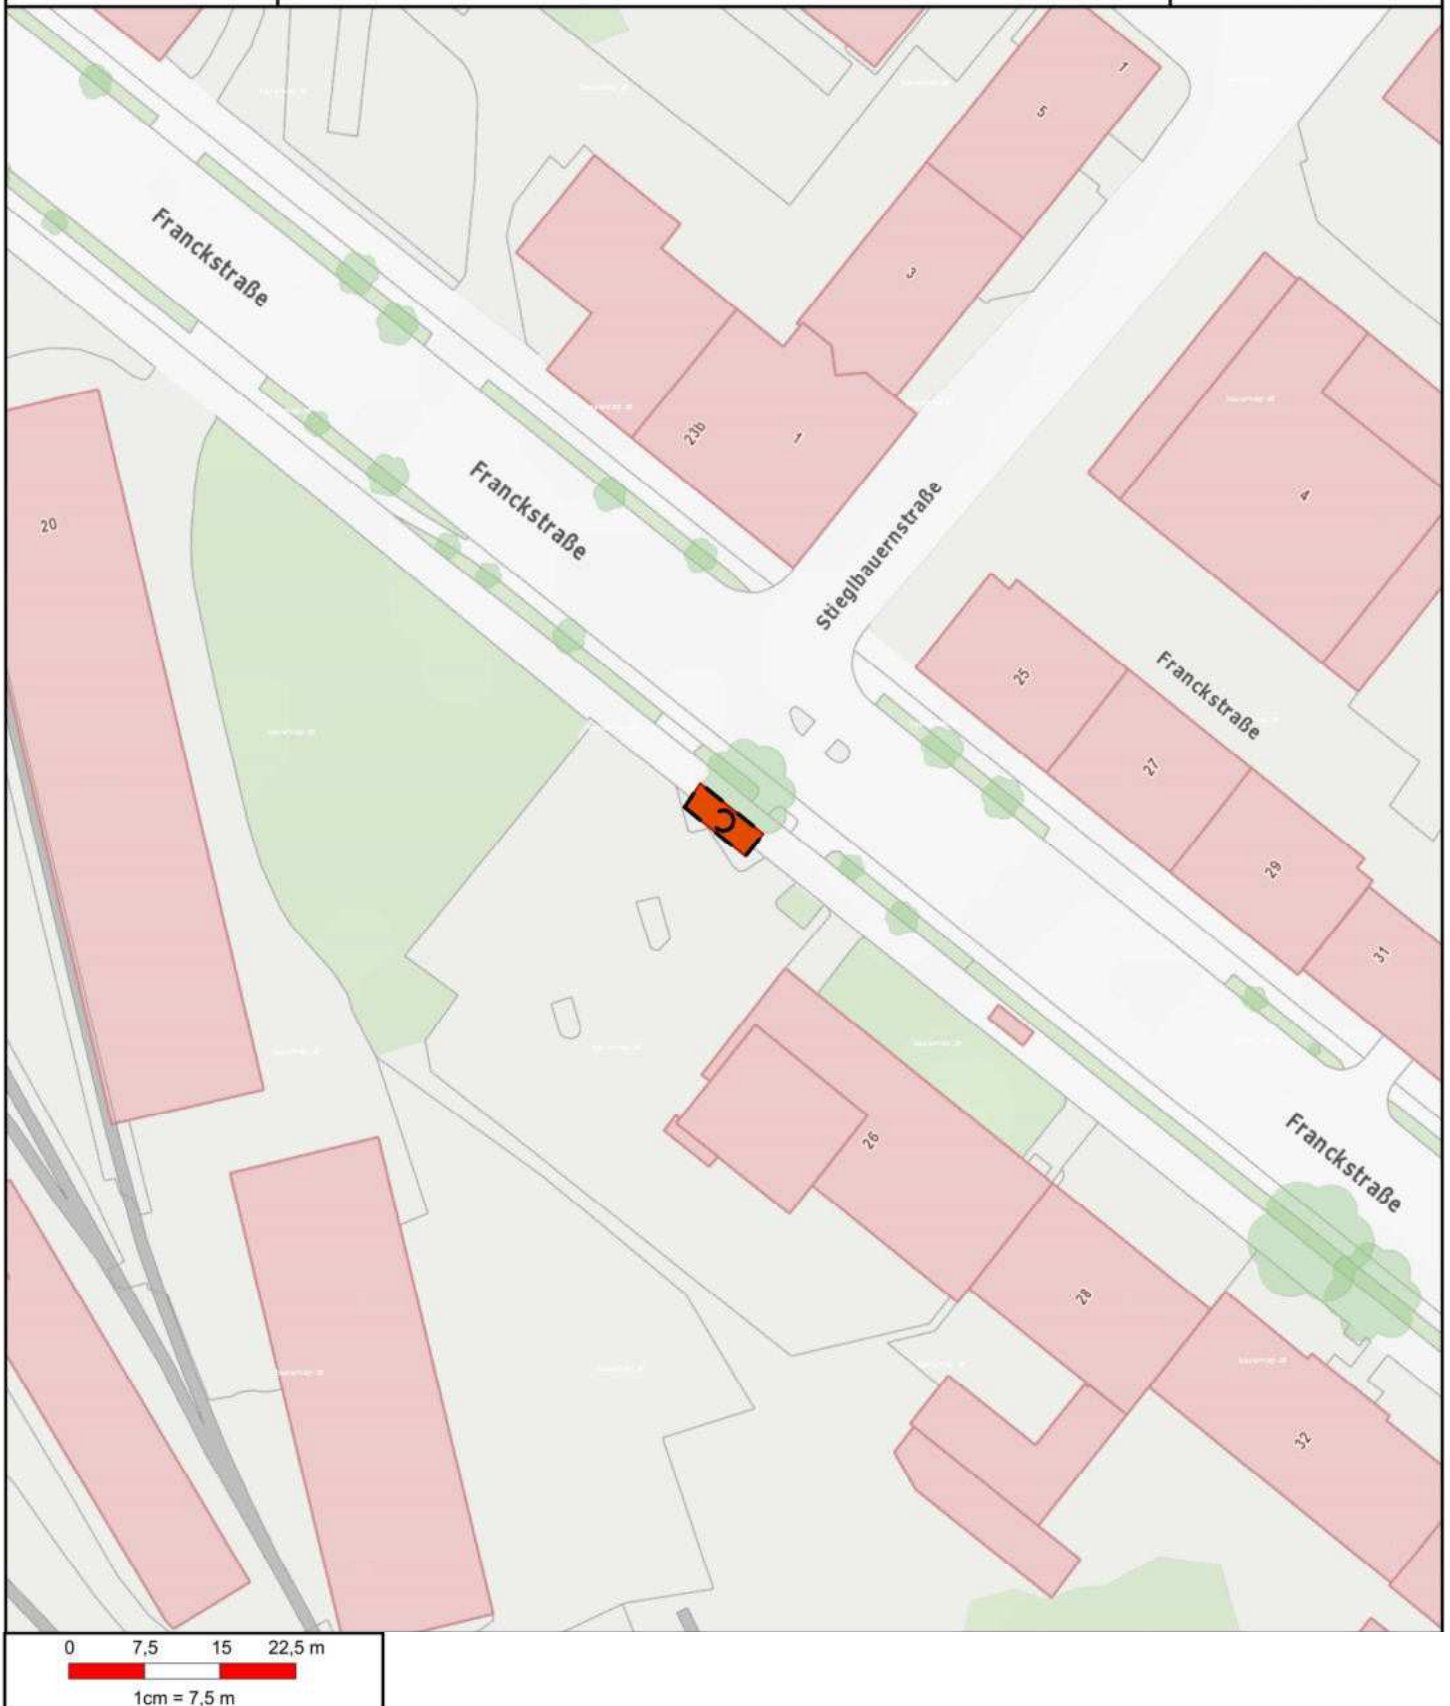

2.5.4. Silvestermarkt Franckstraße

Markttermine:

30.12. - 31.12.: 07:00 - 20:00 Uhr

Kategorie: Periodische Märkte, Unterkategorie: Silvestermarkt

Gebäudemanagement und Tiefbau

Abteilung Marktmanagement und Tourismus
Hauptstraße 1 - 5, 4041 Linz