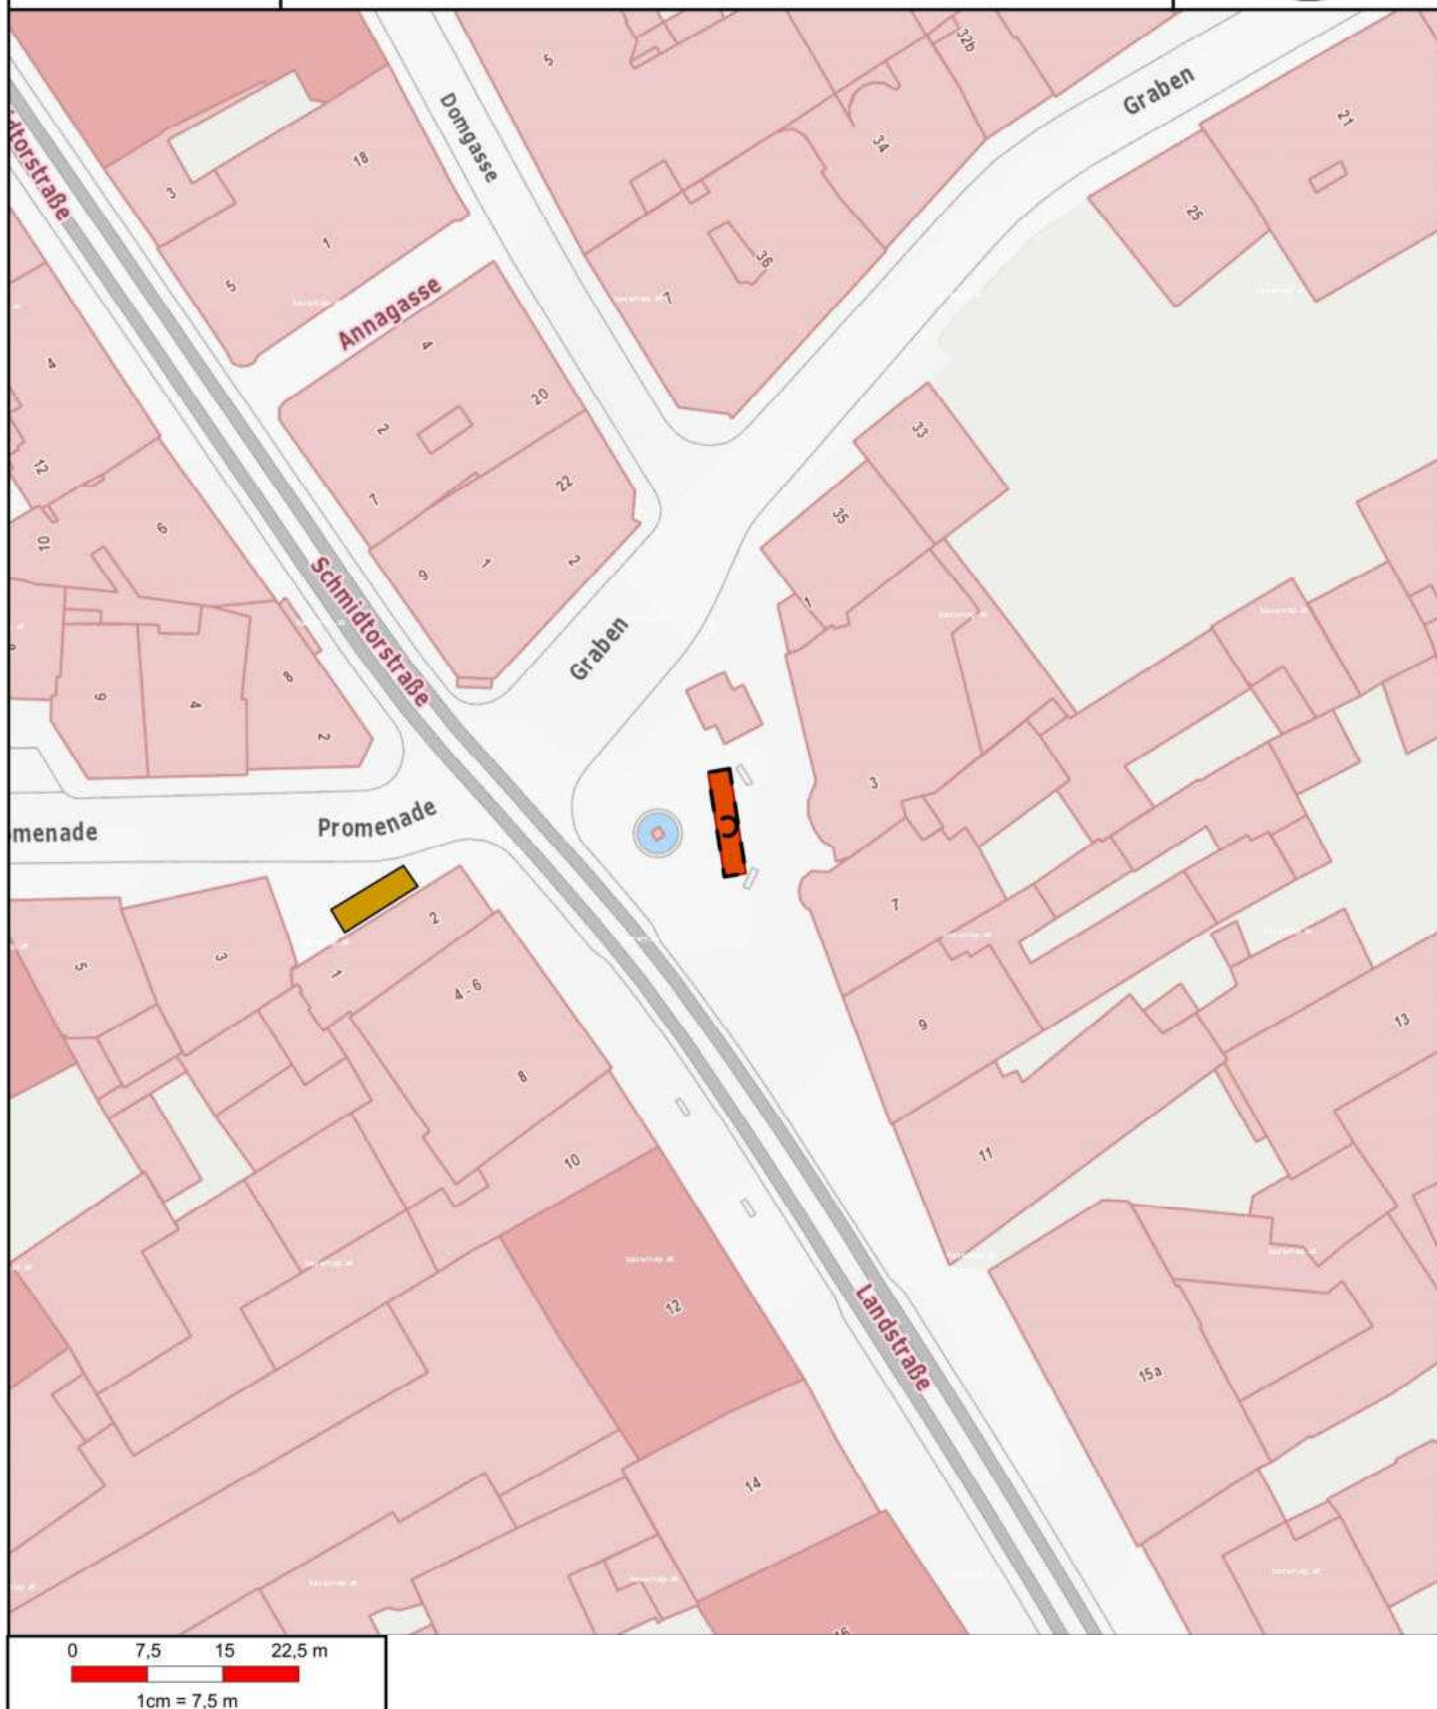

2.5.25. Silvestermarkt Solarcity - Lunaplatz

Markttermine:

30.12. - 31.12.: 07:00 - 20:00 Uhr

Kategorie: Periodische Märkte, Unterkategorie: Silvestermarkt

Gebäudemanagement und Tiefbau

Abteilung Marktmanagement und Tourismus
Hauptstraße 1 - 5, 4041 Linz