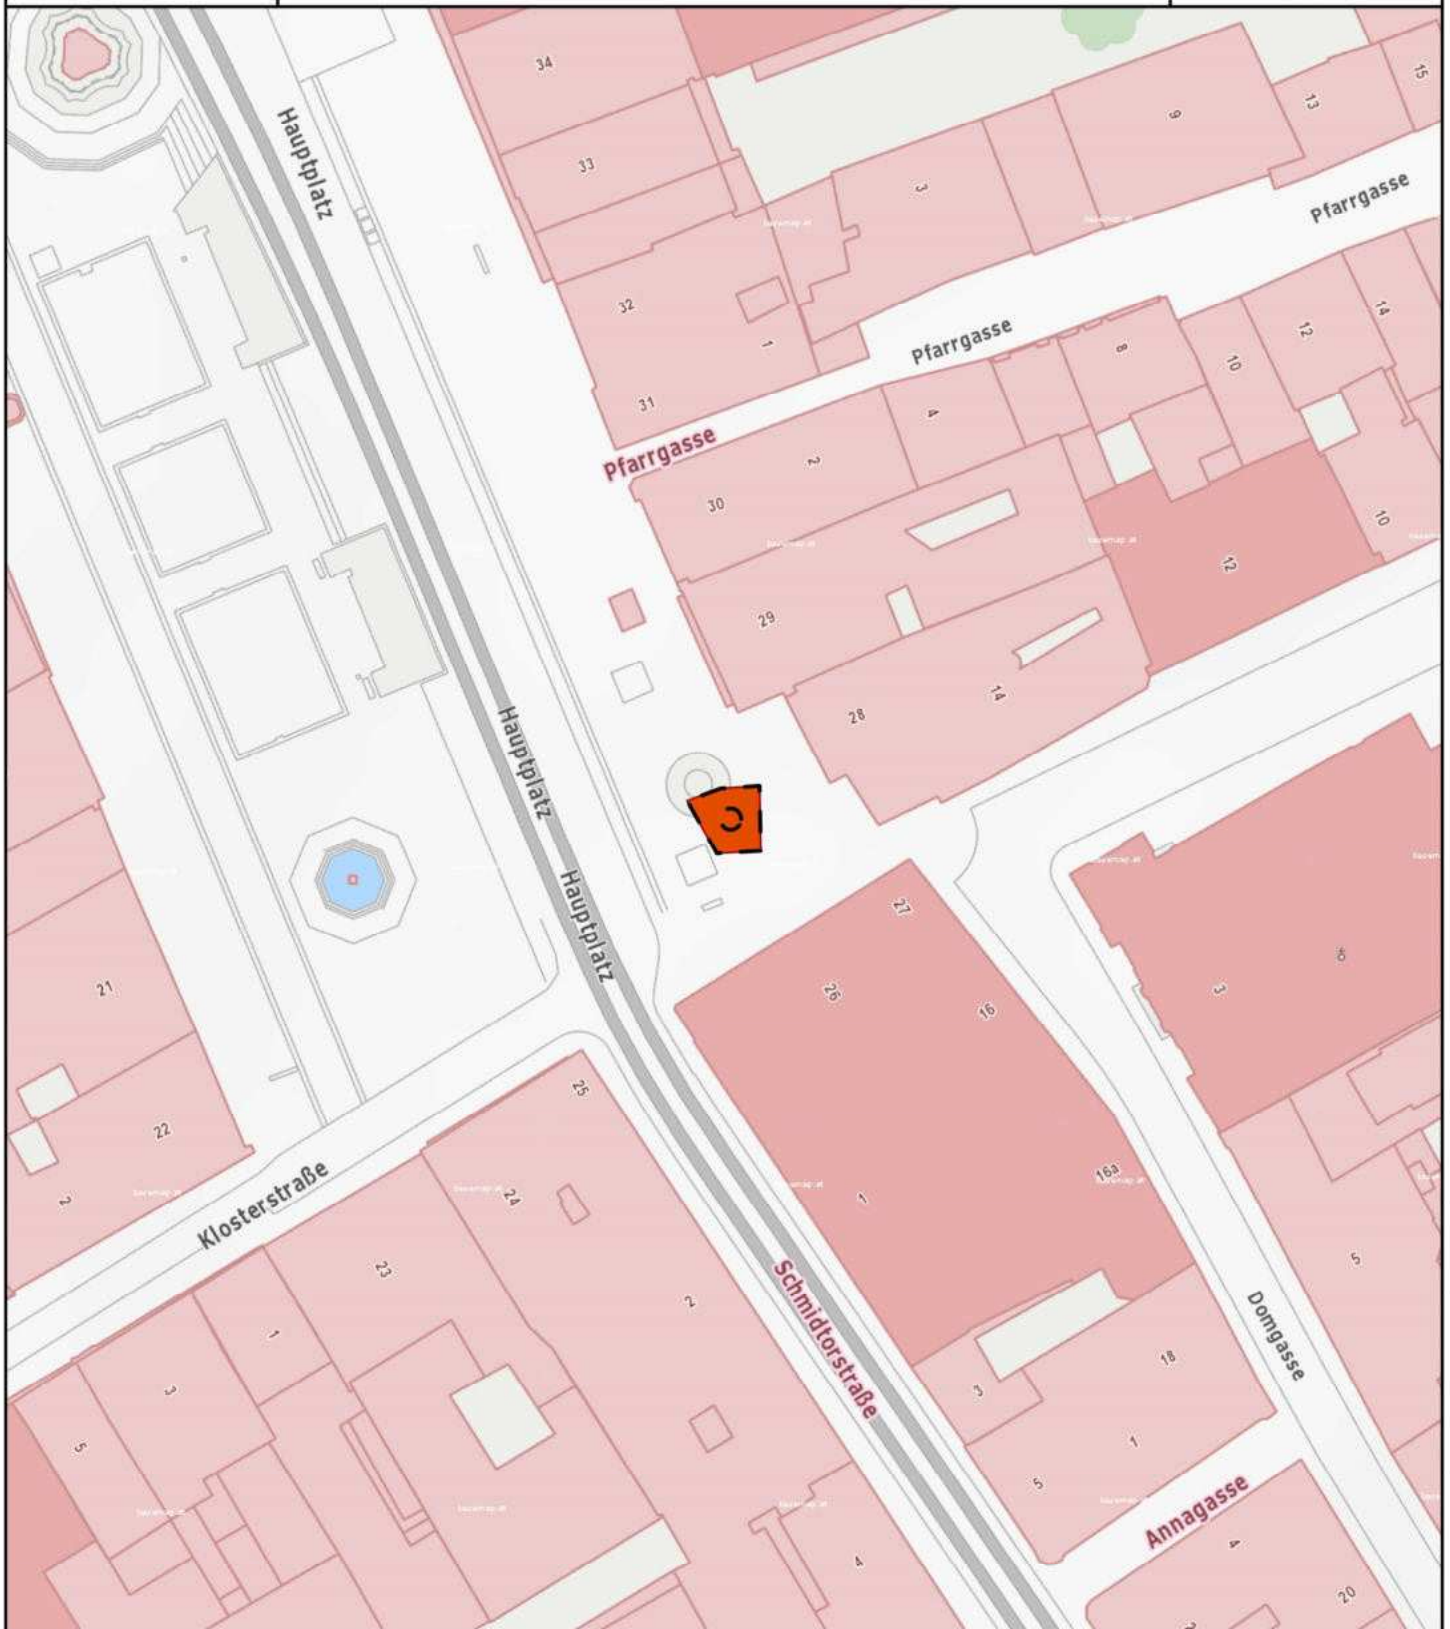

0 7,5 15 22,5 m

1cm = 7,5 m

2.5.11. Silvestermarkt Hauptplatz 26

Markttermine:

30.12. - 31.12.: 07:00 - 20:00 Uhr

Kategorie: Periodische Märkte, Unterkategorie: Silvestermarkt