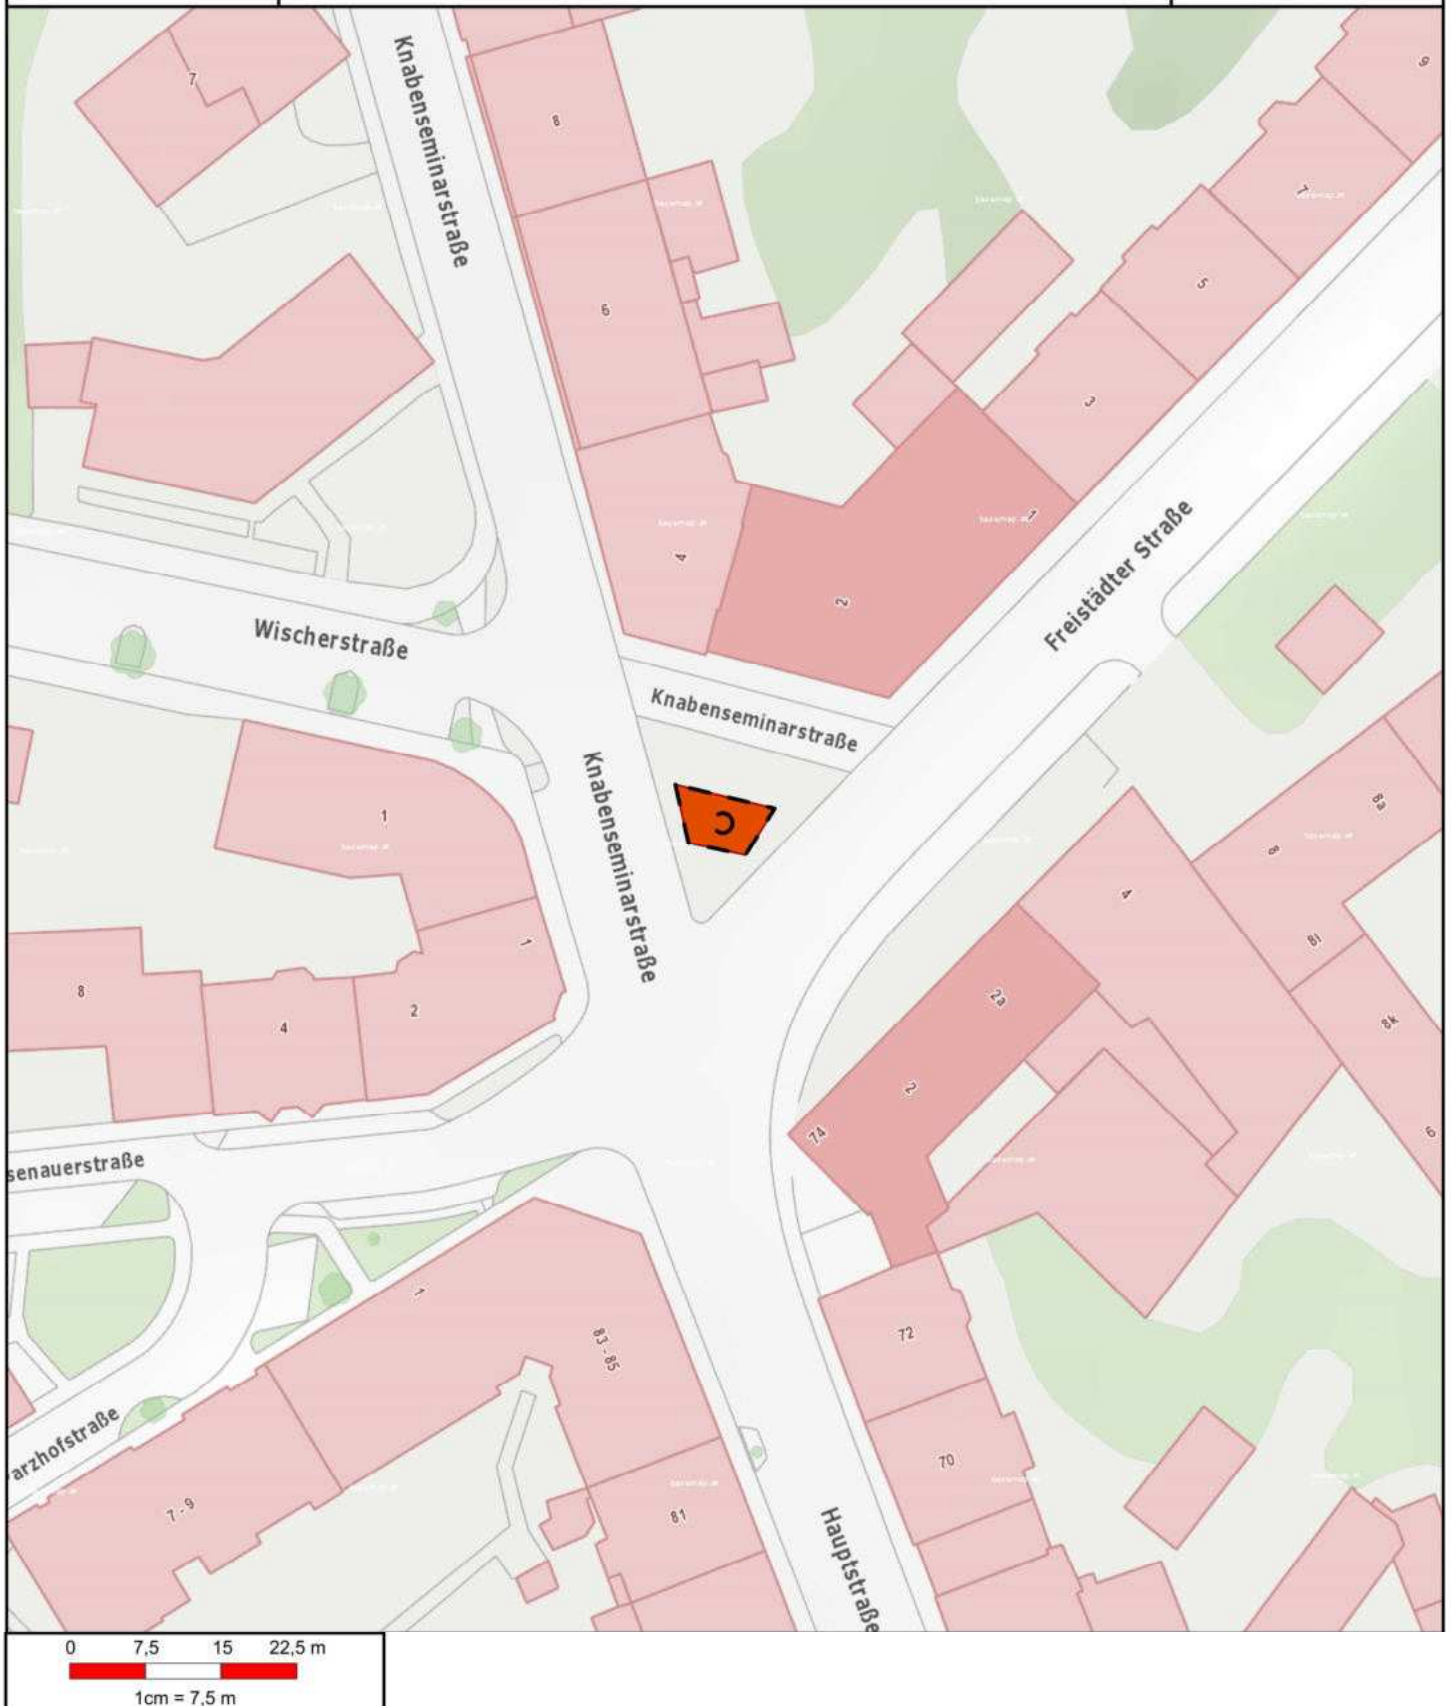

2.5.5. Silvestermarkt Freistädter Straße / Knabenseminarstraße

Markttermine:

30.12. - 31.12.: 07:00 - 20:00 Uhr

Kategorie: Periodische Märkte, Unterkategorie: Silvestermarkt

Gebäudemanagement und Tiefbau

Abteilung Marktmanagement und Tourismus
Hauptstraße 1 - 5, 4041 Linz