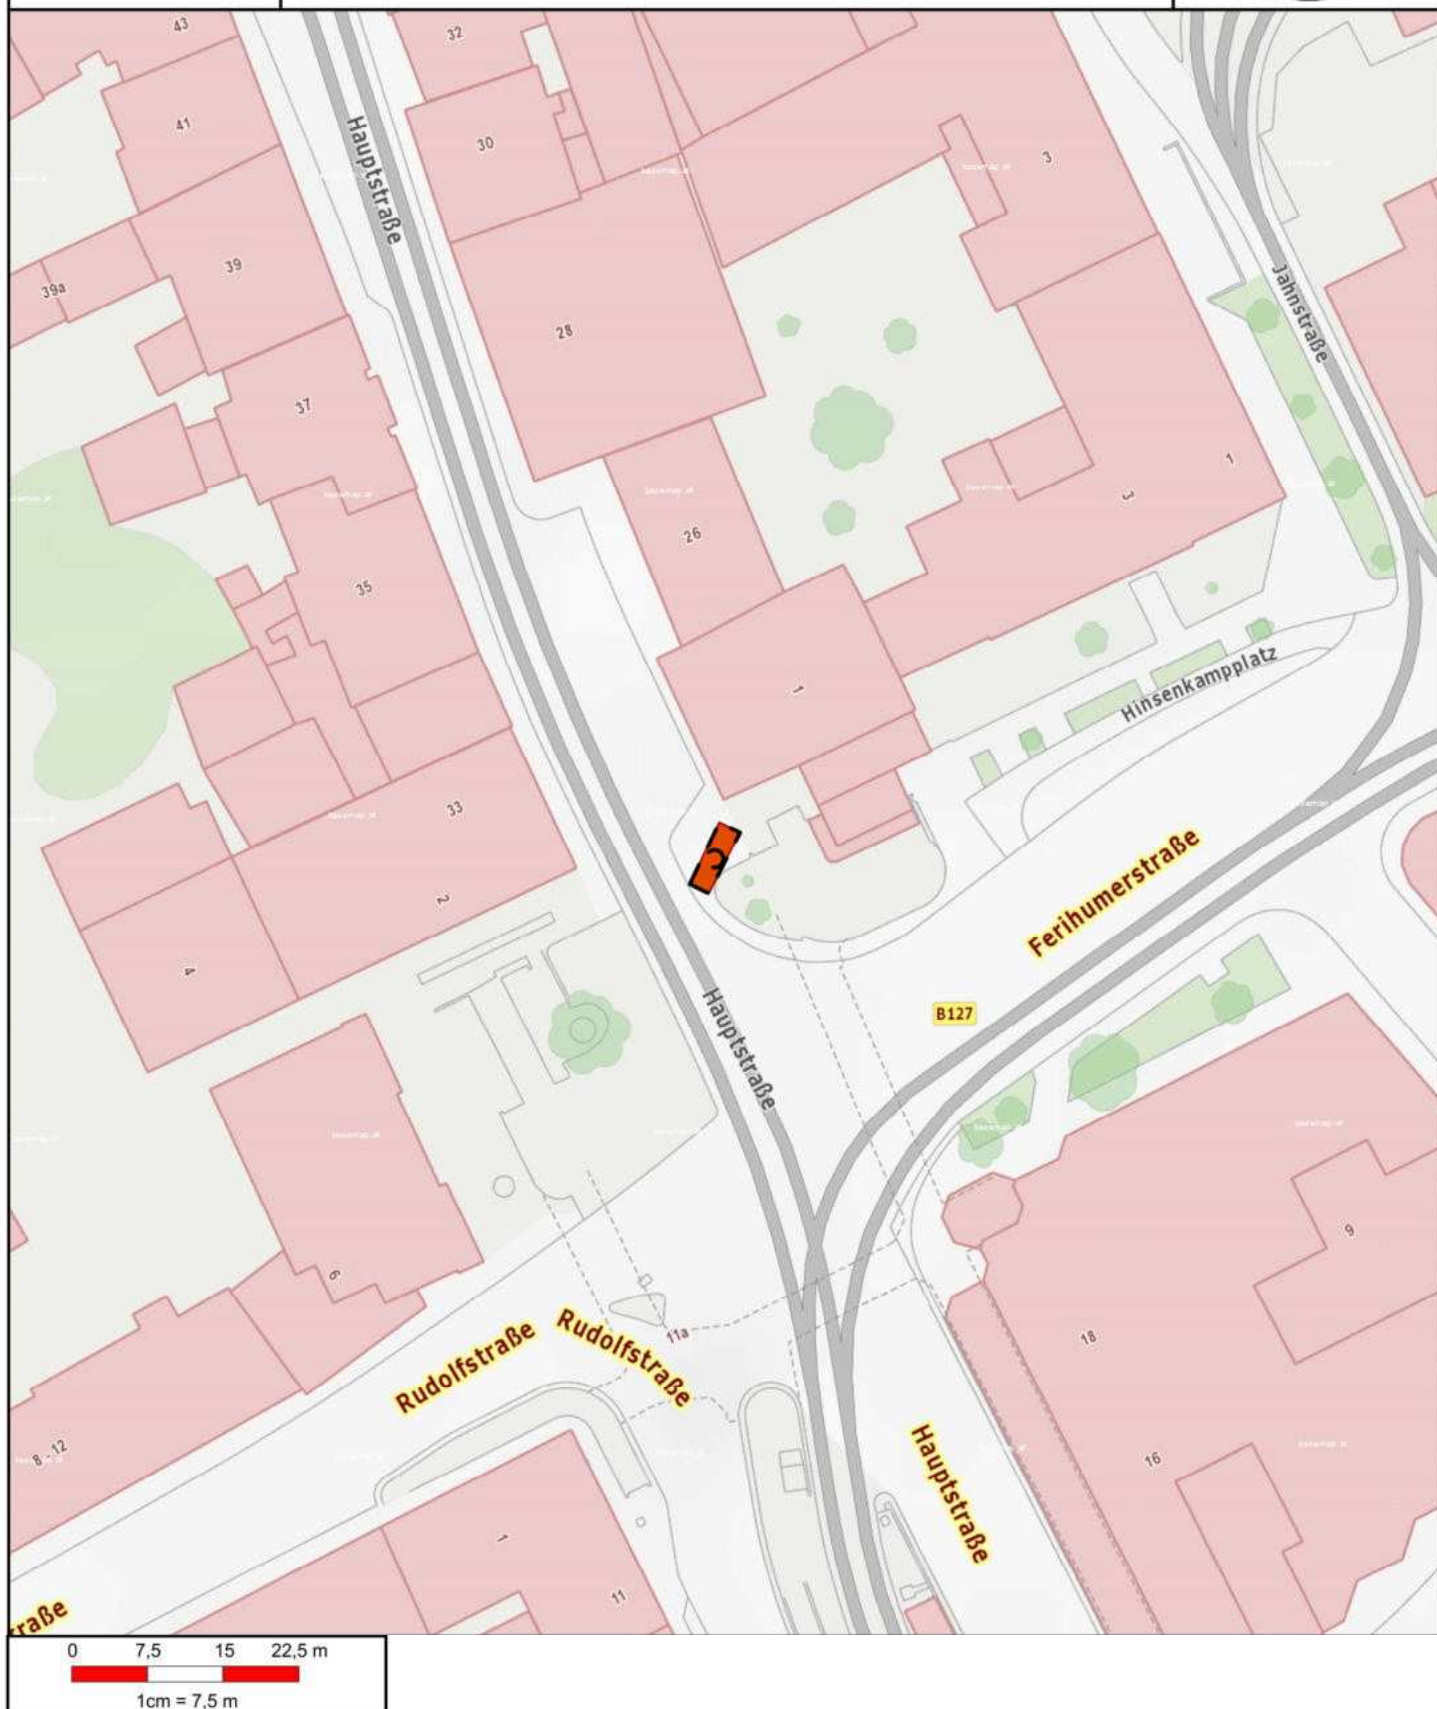

0 7,5 15 22,5 m

1cm = 7,5 m

2.5.11. Silvestermarkt Hauptplatz 26

Markttermine:

30.12. - 31.12.: 07:00 - 20:00 Uhr

Kategorie: Periodische Märkte, Unterkategorie: Silvestermarkt

**2.5.12. Silvestermarkt Hauptstraße
Hinsenkampplatz**