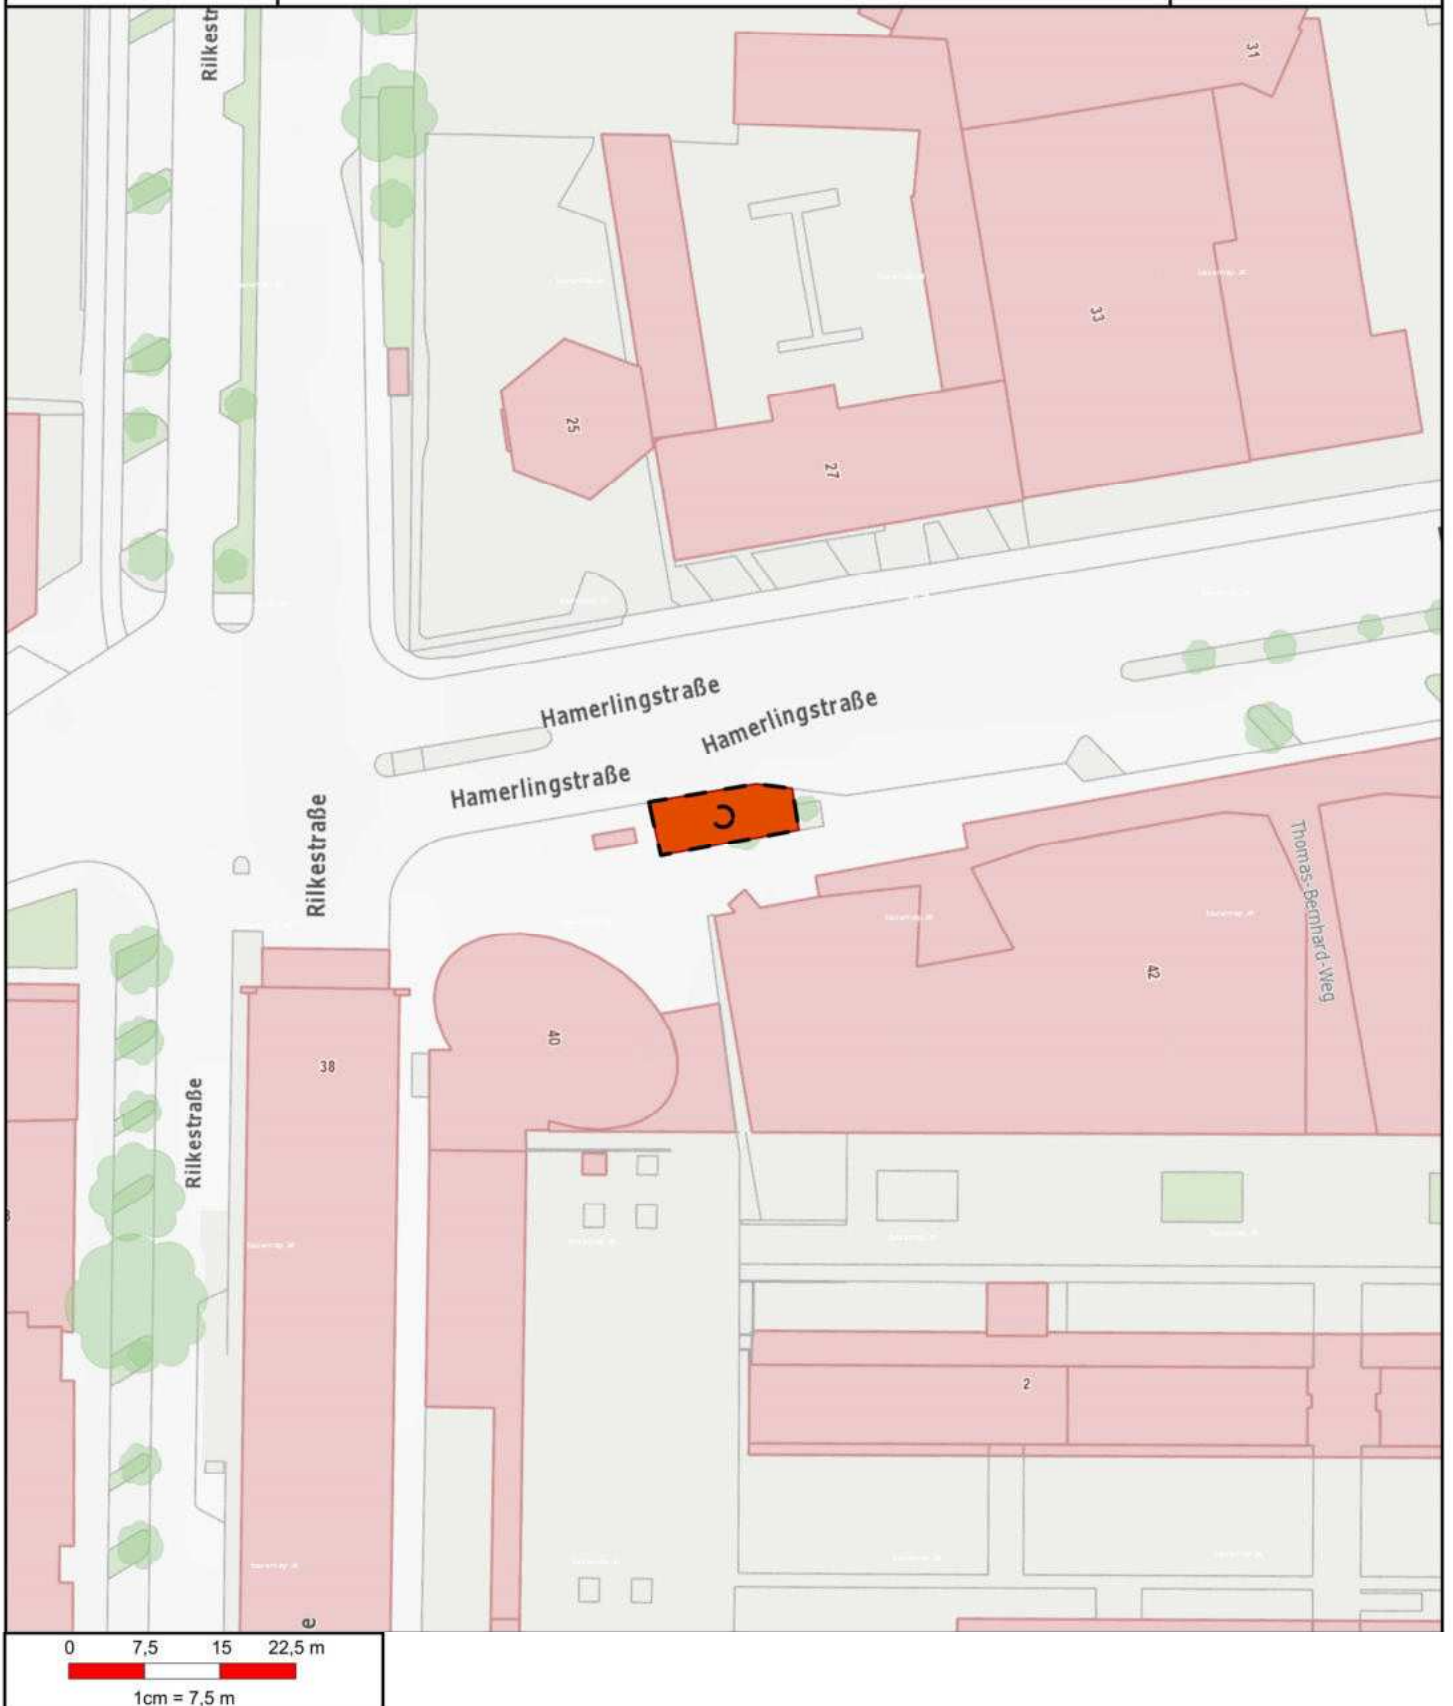

2.5.7. Silvestermarkt Hamerlingstraße 42 - Lenaupark

Markttermine:

30.12. - 31.12.: 07:00 - 20:00 Uhr

Kategorie: Periodische Märkte, Unterkategorie: Silvestermarkt

Gebäudemanagement und Tiefbau
Abteilung Marktmanagement und Tourismus
Hauptstraße 1 - 5, 4041 Linz