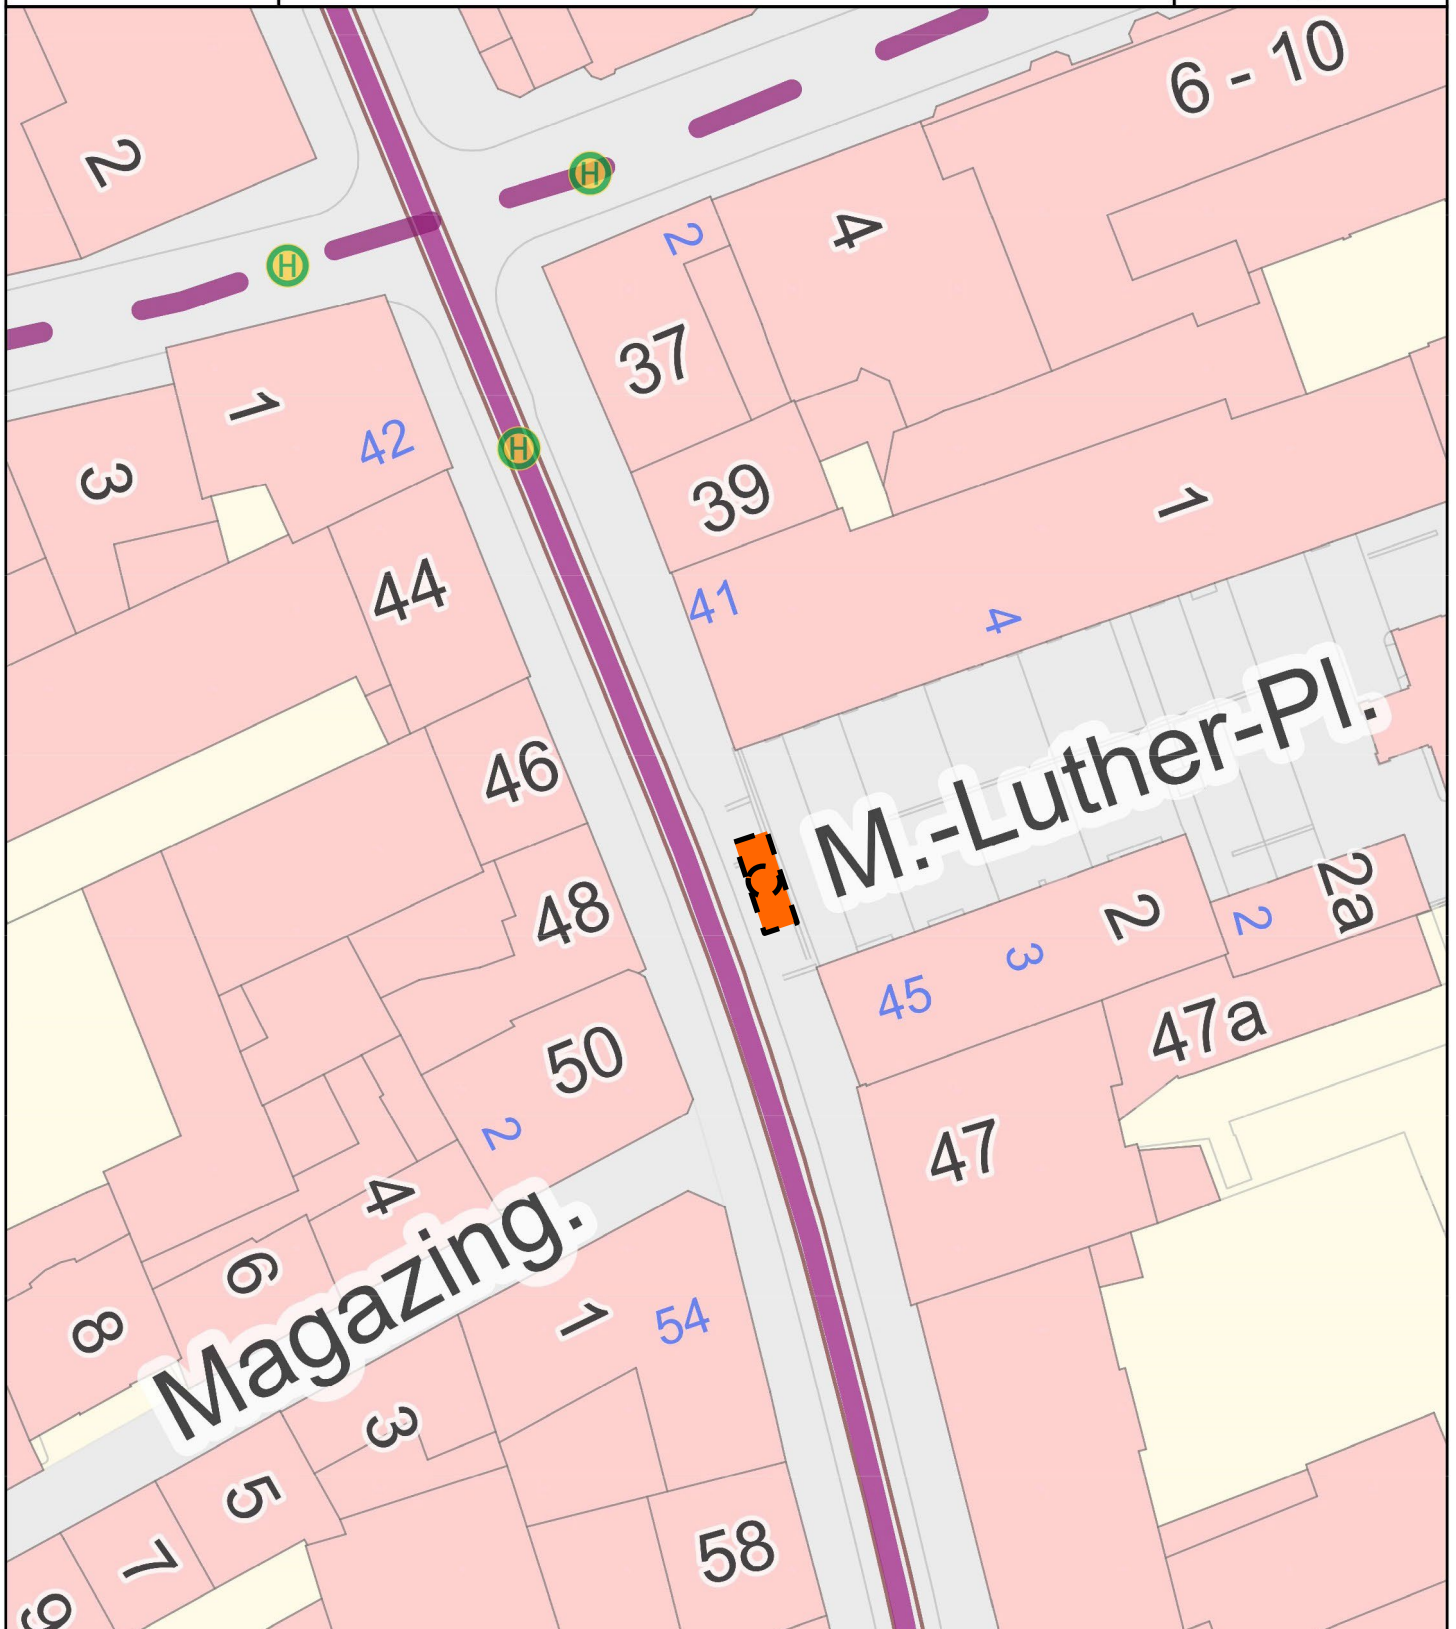

L_nz

Magistrat der Landeshauptstadt Linz
PTU / Vermessung und Geoinformation
Hauptstr. 1- 5, 4041 Linz

25.19. Silvestermarkt Martin-Luther-Platz

Markttermine:

30.12. - 31.12.: 07:00 - 20:00 Uhr

Kategorie: Periodische Märkte, Unterkategorie: Silvestermarkt

Gebäudemanagement und Tiefbau
Abteilung Marktmanagement und Tourismus
Hauptstraße 1 - 5, 4041 Linz