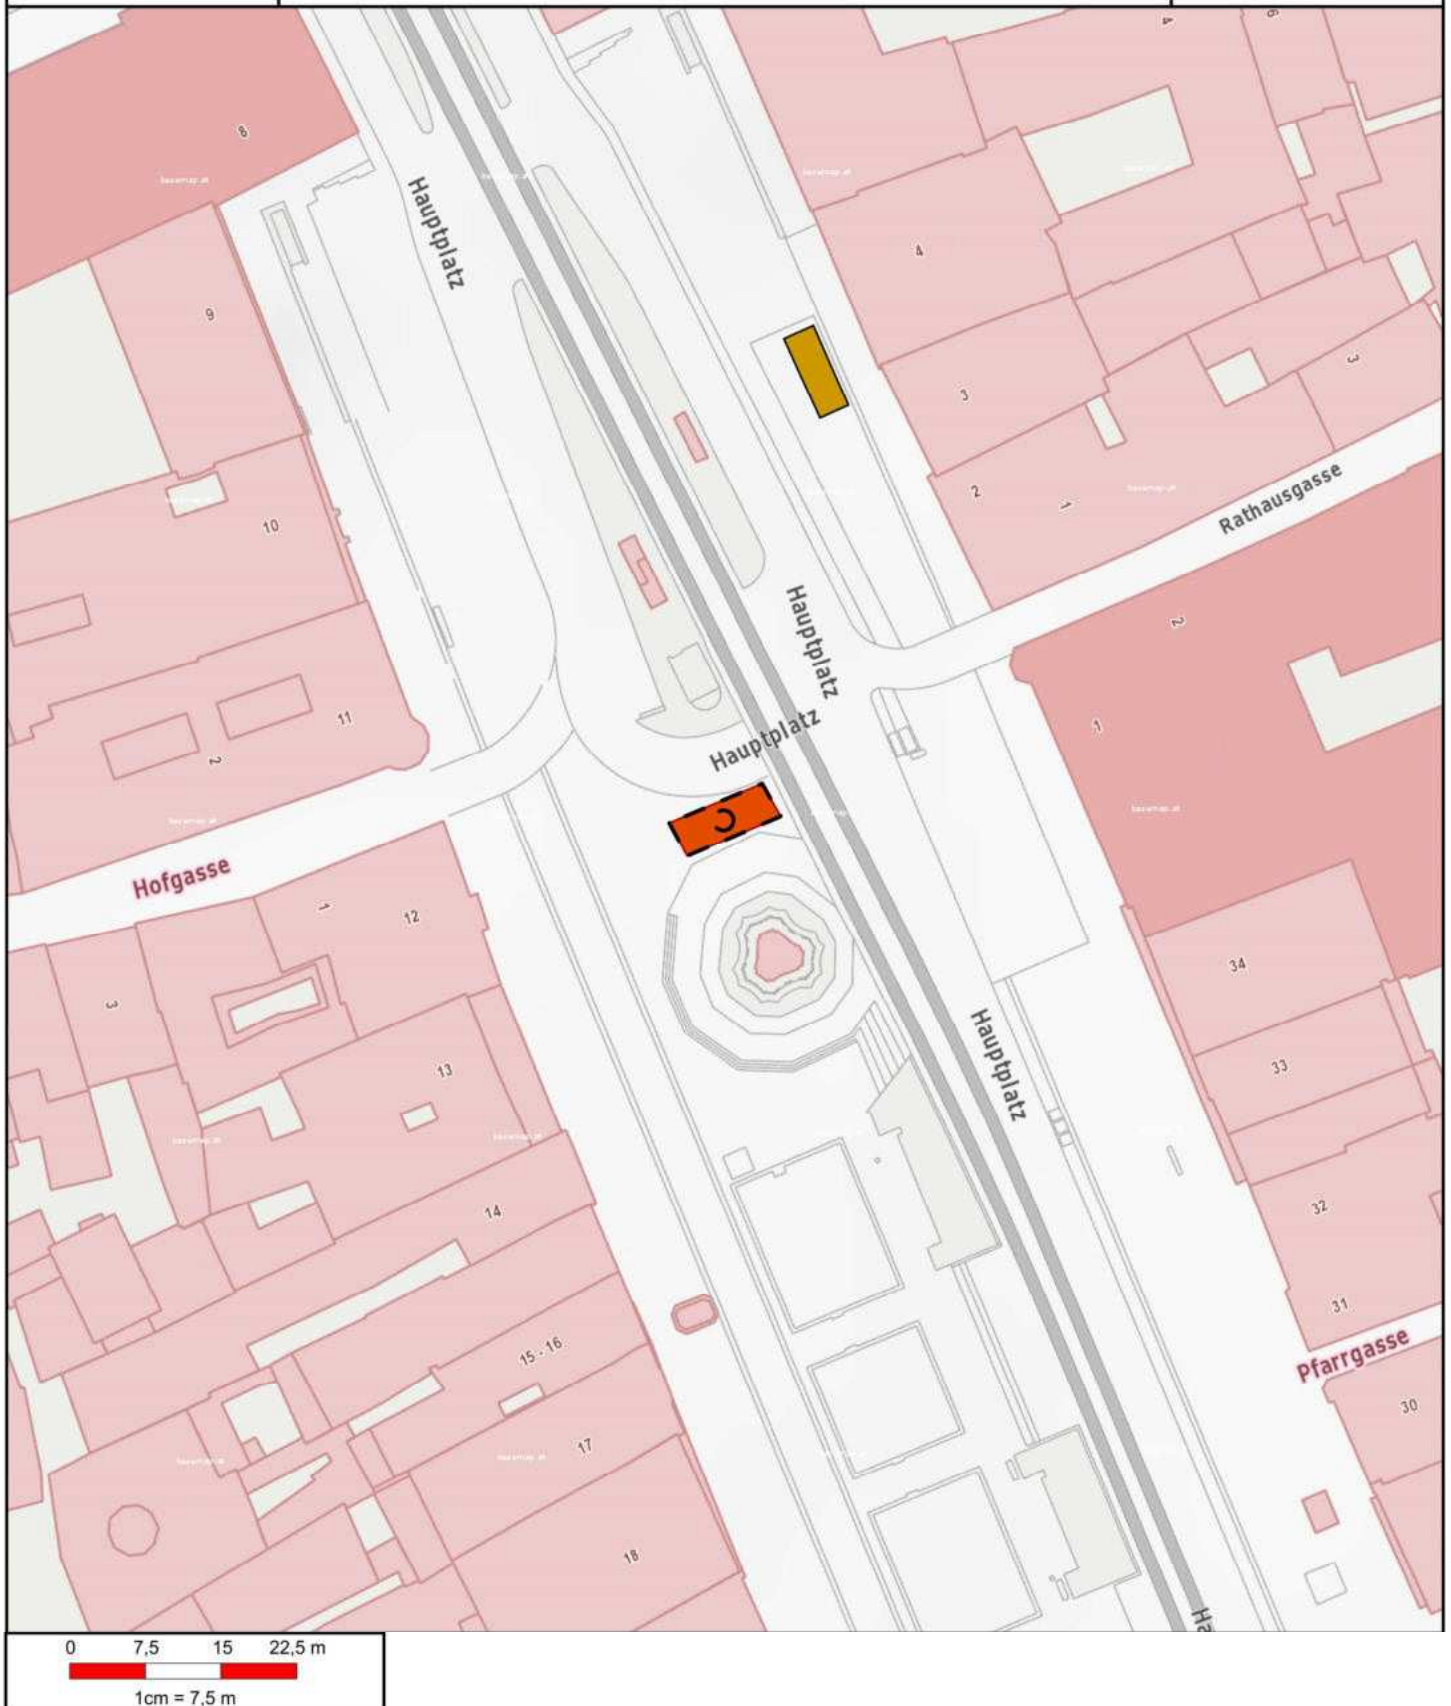

Hauptstraße 1 - 5, 4041 Linz

2.5.9. Silvestermarkt Hauptplatz 4

Markttermine:

30.12. - 31.12.: 07:00 - 20:00 Uhr

Kategorie: Periodische Märkte, Unterkategorie: Silvestermarkt

Gebäudemanagement und Tiefbau

Abteilung Marktmanagement und Tourismus
Hauptstraße 1 - 5, 4041 Linz

2.5.10. Silvestermarkt Hauptplatz -Dreifaltigkeitssäule

Markttermine:

30.12. - 31.12.: 07:00 - 20:00 Uhr

Kategorie: Periodische Märkte, Unterkategorie: Silvestermarkt

Gebäudemanagement und Tiefbau
Abteilung Marktmanagement und Tourismus
Hauptstraße 1 - 5, 4041 Linz