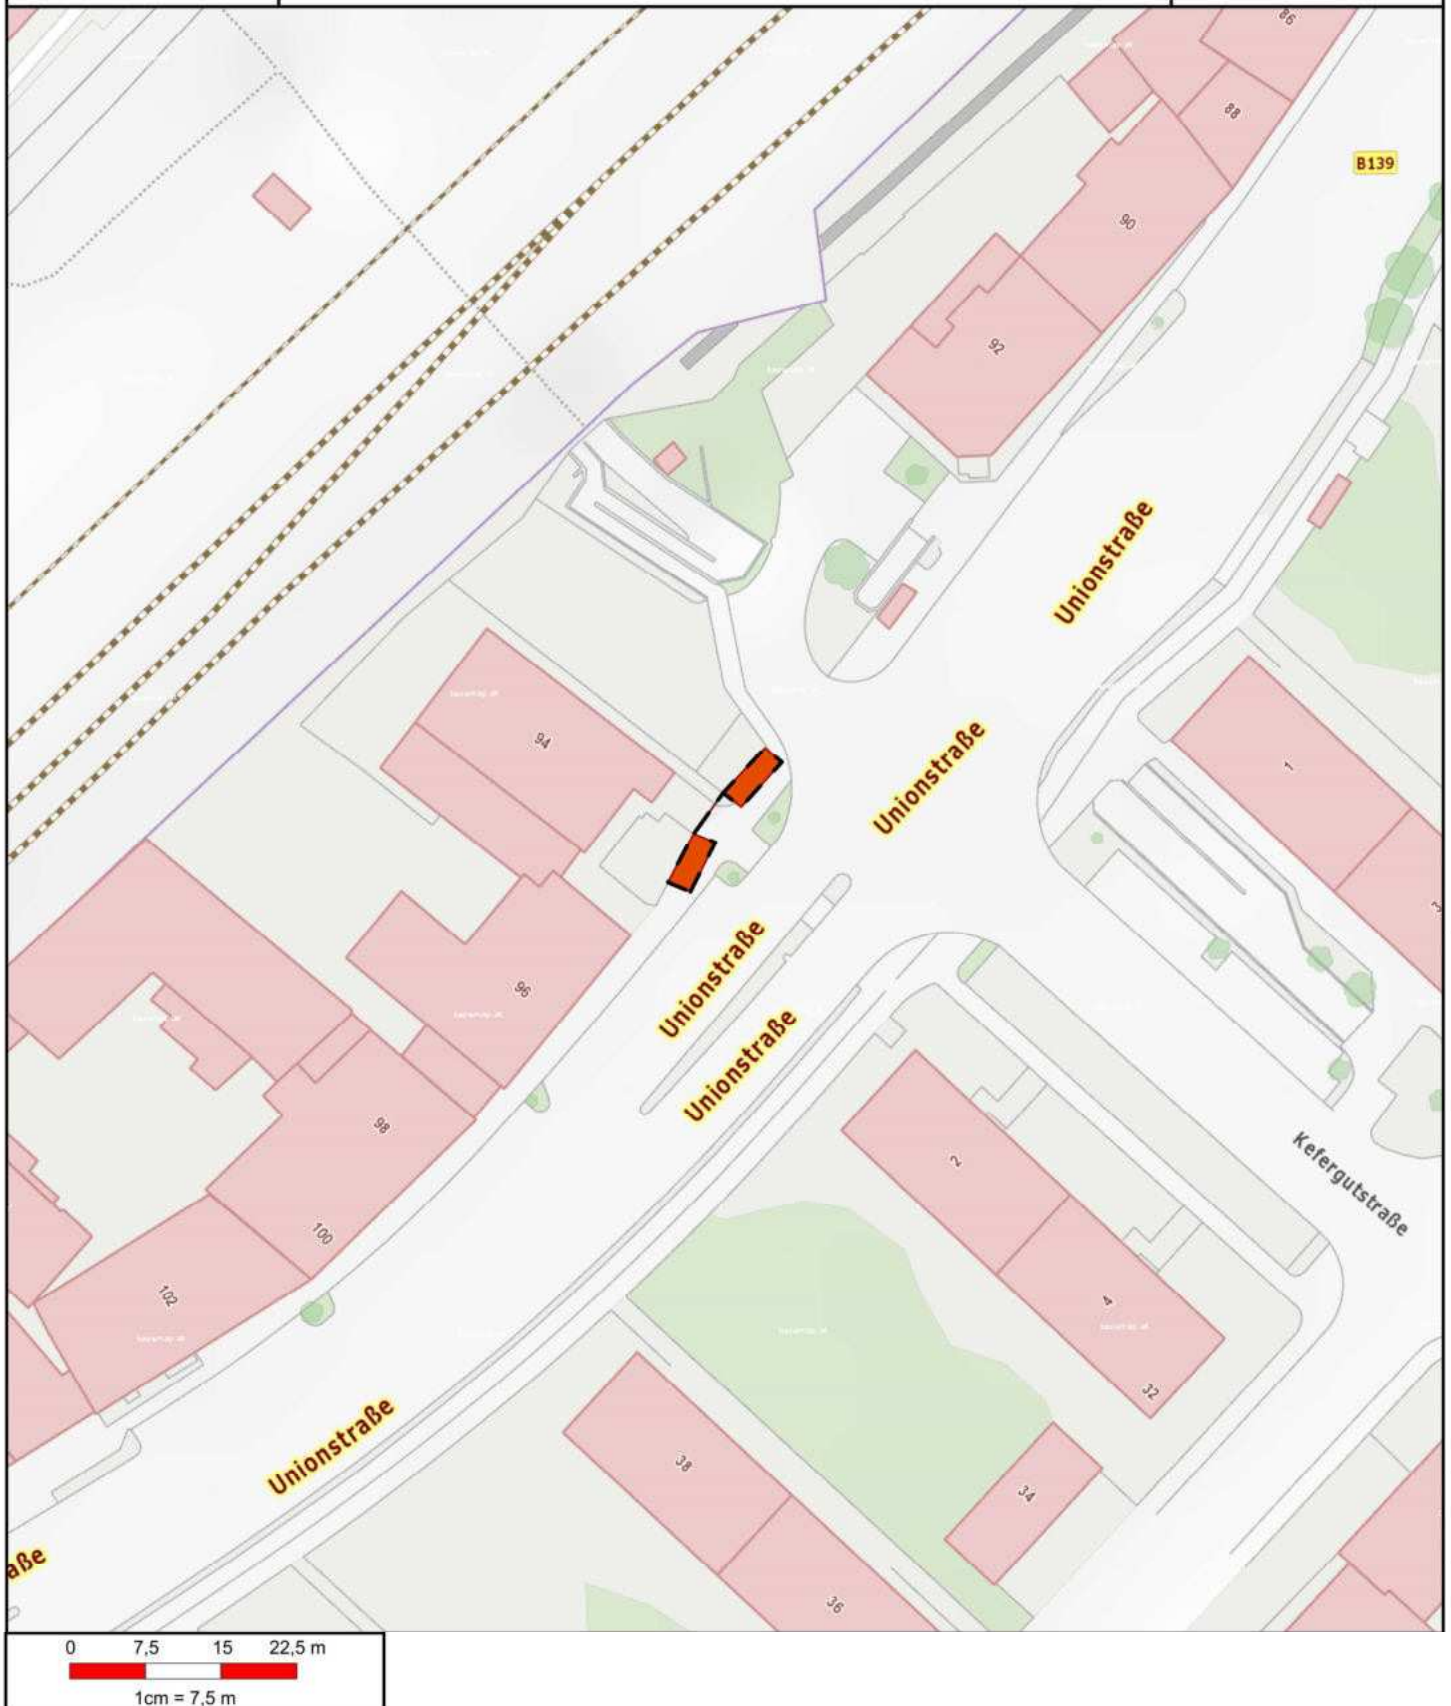

2.5.27. Silvestermarkt Unionsstraße 94

Markttermine:

30.12. - 31.12.: 07:00 - 20:00 Uhr

Kategorie: Periodische Märkte, Unterkategorie: Silvestermarkt

Gebäudemanagement und Tiefbau

Abteilung Marktmanagement und Tourismus
Hauptstraße 1 - 5, 4041 Linz