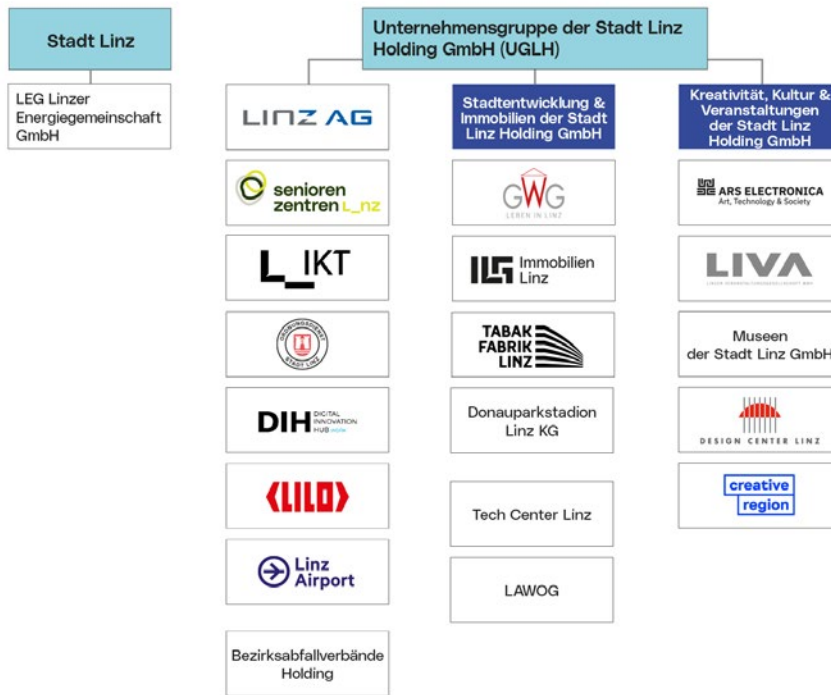

#lebensstadtlinz

Meine Lebensstadt. Meine Lehre.

L_nz

Inhalt

Wer gehört zur Stadt Linz?	3
Deine Chancen bei uns!	4
Daten-Boss*in (Applikationsentwicklung Coding)	6
Bücherwurm (Archiv-, Bibliotheks- und Informationsassistent*in)	7
Buxbaumschnippler*in (Garten- und Grünflächengestaltung – Landschaftsgärtnerei)	8
Wurzelkönig*in (Gartenbau-Facharbeiter*in)	9
PC-Doktor*in (Informationstechnologie - Schwerpunkt Systemtechnik)	10
Topfgeldjäger*in (Köchin*Koch)	11
Asphaltprofi (Straßenerhaltungsfachfrau*mann)	12
Holzfreund*in (Tischlerei)	13
Timingtalent (Verwaltungsassistent*in)	14
Wunschberuf entdeckt?	15
Dein Karriereweg (Garten- und Grünflächengestalter*in - Schwerpunkt Landschaftsgärtnerei)	16
Dein Karriereweg (Verwaltungsassistenz und Bürokauffrau*mann)	17

Wer gehört zur Stadt Linz?

Unternehmensgruppe Stadt Linz (UGL)

Unternehmensgruppe der Stadt Linz Holding GmbH

Deine Chancen bei uns!

- # Erfahrene Profis als Ausbilder*innen
- # Lehre mit Matura kostenlos absolvieren
- # Praktika in ausgewählten Unternehmen im Inland & Ausland
- # Spannende Trainings & Outdoor-Seminare
- # Gratis Erste-Hilfe-Kurs
- # Teilnahme an Wettbewerben
- # Individuelle Weiterbildungsangebote
- # Mehr Geld oder Gutscheine für tolle Noten
- # Triff viele andere Lehrlinge!
- # Gestalte deine eigene Stadt selbst mit!